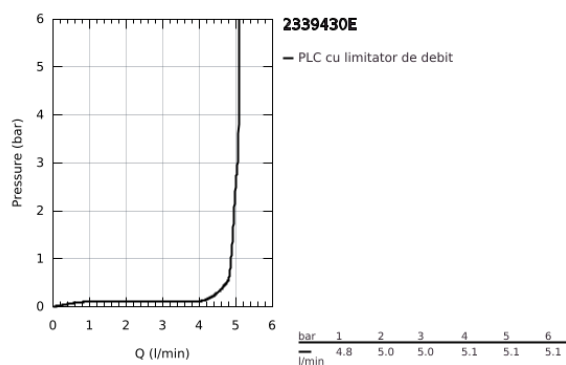

23 394 30E EUROSMART BATERIE LAVOAR MONOCOMANDĂ 1/2" MĂRIMEA M

DESCRIEREA PRODUSULUI

- Colour: cromat
- instalare pe o singură gaură
- mâner din metal
- cartuş ceramic de 28 mm cu GROHE SilkMove
- EcoMode - cold water flow in mid-lever position saves energy
- limitator de debit reglabil
- cu limitator de temperatură
- suprafață GROHE LongLife
- GROHE EcoJoy tehnologie pentru reducerea consumului de apă
- maximum flow rate (at 3 bar): 5 l/min
- conducte de apă izolate - fără plumb și nichel
- GROHE FastFixation sistem de instalare rapida
- lanț retractabil
- racorduri flexibile de conectare la apă
- professional edition

23 394 30E EUROSMART BATERIE LAVOAR MONOCOMANDĂ 1/2" MĂRIMEA M

PIESE DE SCHIMB , iulie 2019 – now

- 1: Braț (Spare part-nr. 48551000)
- 2: capac (Spare part-nr. 46116000)
- 3: Cartuș (Spare part-nr. 48518000)
- 4: Lant (Spare part-nr. 06815000)
- 5: Aerator (Spare part-nr. 48159000)
- 6: Ansamblu de fixare a tijei nefiletate (Spare part-nr. 46645000)
- 7: Cheie pentru montare (Spare part-nr. 19017000)*