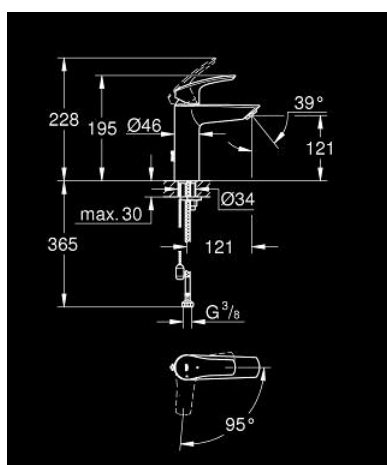

23 394 30E EUROSMART BATERIE LAVOAR MONOCOMANDĂ 1/2" MĂRIMEA M

DESCRIEREA PRODUSULUI

- Colour: cromat
- instalare pe o singură gaură
- mâner din metal
- cartuş ceramic de 28 mm cu GROHE SilkMove
- EcoMode - cold water flow in mid-lever position saves energy
- limitator de debit reglabil
- cu limitator de temperatură
- suprafață GROHE LongLife
- GROHE EcoJoy tehnologie pentru reducerea consumului de apă
- maximum flow rate (at 3 bar): 5 l/min
- conducte de apă izolate - fără plumb și nichel
- GROHE FastFixation sistem de instalare rapida
- lanț retractabil
- racorduri flexibile de conectare la apă
- professional edition

23 394 30E EUROSMART BATERIE LAVOAR MONOCOMANDĂ 1/2" MĂRIMEA M

PIESE DE SCHIMB , iulie 2019 – now

- 1: Braț (Spare part-nr. 48551000)
- 2: capac (Spare part-nr. 46116000)
- 3: Cartuș (Spare part-nr. 48518000)
- 4: Lant (Spare part-nr. 06815000)
- 5: Aerator (Spare part-nr. 48159000)
- 6: Ansamblu de fixare a tijei nefiletate (Spare part-nr. 46645000)
- 7: Cheie pentru montare (Spare part-nr. 19017000)*