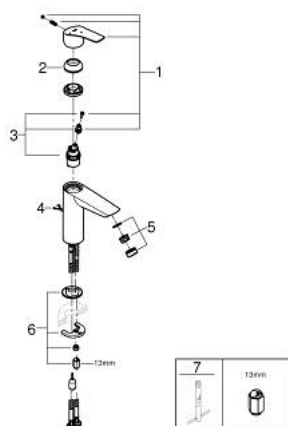

23 394 30E EUROSMART BATERIE LAVOAR MONOCOMANDĂ 1/2" MĂRIMEA M

DESCRIEREA PRODUSULUI

- Colour: cromat
- instalare pe o singură gaură
- mâner din metal
- cartuş ceramic de 28 mm cu GROHE SilkMove
- EcoMode - cold water flow in mid-lever position saves energy
- limitator de debit reglabil
- cu limitator de temperatură
- suprafață GROHE LongLife
- GROHE EcoJoy tehnologie pentru reducerea consumului de apă
- maximum flow rate (at 3 bar): 5 l/min
- conducte de apă izolate - fără plumb și nichel
- GROHE FastFixation sistem de instalare rapida
- lanț retractabil
- racorduri flexibile de conectare la apă
- professional edition

23 394 30E EUROSMART BATERIE LAVOAR MONOCOMANDĂ 1/2" MĂRIMEA M

PIESE DE SCHIMB , iulie 2019 – now

- 1: Braț (Spare part-nr. 48551000)
- 2: capac (Spare part-nr. 46116000)
- 3: Cartuș (Spare part-nr. 48518000)
- 4: Lant (Spare part-nr. 06815000)
- 5: Aerator (Spare part-nr. 48159000)
- 6: Ansamblu de fixare a tijei nefiletate (Spare part-nr. 46645000)
- 7: Cheie pentru montare (Spare part-nr. 19017000)*