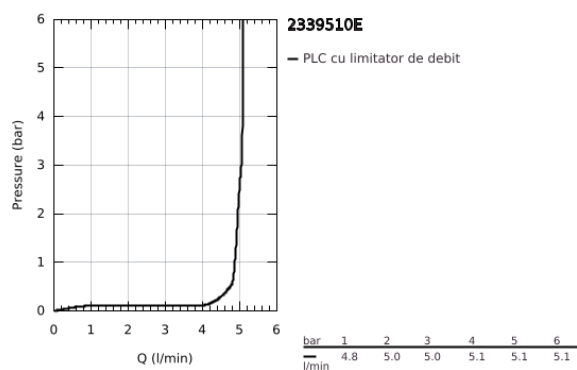

23 395 10E EUROSMART BATERIE LAVOAR MONOCOMANDĂ 1/2" MĂRIMEA M

DESCRIEREA PRODUSULUI

- Colour: cromat
- instalare pe o singură gaură
- mâner din metal
- cartuş ceramic de 28 mm cu GROHE SilkMove
- OpenCold - cold water flow in mid-lever position
- cu limitator de temperatură
- suprafață GROHE LongLife
- GROHE EcoJoy tehnologie pentru reducerea consumului de apă
- maximum flow rate (at 3 bar): 5 l/min
- GROHE FastFixation sistem de instalare rapida
- corp fără orificiu tijă set de evacuare
- racorduri flexibile de conectare la apă

23 395 10E EUROSMART BATERIE LAVOAR MONOCOMANDĂ 1/2" MĂRIMEA M

PIESE DE SCHIMB , decembrie 2012 – now

- 1: Braț (Spare part-nr. 46865000)
- 2: inel de fixare (Spare part-nr. 46715000)
- 3: Cartuș (Spare part-nr. 46580000)
- 4: Aerator (Spare part-nr. 48159000)
- 5: Ansamblu de fixare a tijei nefiletate (Spare part-nr. 46249000)
- 6: Cheie pentru montare (Spare part-nr. 19017000)*