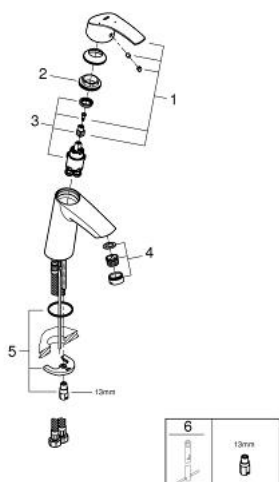

23 395 10E EUROSMART BATERIE LAVOAR MONOCOMANDĂ 1/2" MĂRIMEA M

DESCRIEREA PRODUSULUI

- Colour: cromat
- instalare pe o singură gaură
- mâner din metal
- cartuş ceramic de 28 mm cu GROHE SilkMove
- OpenCold - cold water flow in mid-lever position
- cu limitator de temperatură
- suprafață GROHE LongLife
- GROHE EcoJoy tehnologie pentru reducerea consumului de apă
- maximum flow rate (at 3 bar): 5 l/min
- GROHE FastFixation sistem de instalare rapida
- corp fără orificiu tijă set de evacuare
- racorduri flexibile de conectare la apă

23 395 10E EUROSMART BATERIE LAVOAR MONOCOMANDĂ 1/2" MĂRIMEA M

PIESE DE SCHIMB , decembrie 2012 – now

- 1: Braț (Spare part-nr. 46865000)
- 2: inel de fixare (Spare part-nr. 46715000)
- 3: Cartuș (Spare part-nr. 46580000)
- 4: Aerator (Spare part-nr. 48159000)
- 5: Ansamblu de fixare a tijei nefiletate (Spare part-nr. 46249000)
- 6: Cheie pentru montare (Spare part-nr. 19017000)*