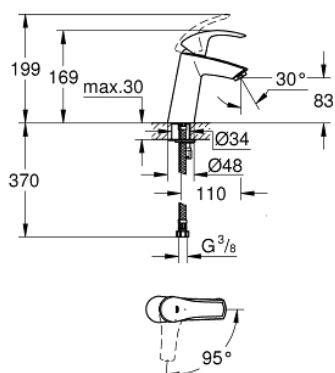

23 395 10E EUROSMART BATERIE LAVOAR MONOCOMANDĂ 1/2" MĂRIMEA M

DESCRIEREA PRODUSULUI

- Colour: cromat
- instalare pe o singură gaură
- mâner din metal
- cartuş ceramic de 28 mm cu GROHE SilkMove
- OpenCold - cold water flow in mid-lever position
- cu limitator de temperatură
- suprafață GROHE LongLife
- GROHE EcoJoy tehnologie pentru reducerea consumului de apă
- maximum flow rate (at 3 bar): 5 l/min
- GROHE FastFixation sistem de instalare rapida
- corp fără orificiu tijă set de evacuare
- racorduri flexibile de conectare la apă

23 395 10E EUROSMART BATERIE LAVOAR MONOCOMANDĂ 1/2" MĂRIMEA M

PIESE DE SCHIMB , decembrie 2012 – now

- 1: Braț (Spare part-nr. 46865000)
- 2: inel de fixare (Spare part-nr. 46715000)
- 3: Cartuș (Spare part-nr. 46580000)
- 4: Aerator (Spare part-nr. 48159000)
- 5: Ansamblu de fixare a tijei nefiletate (Spare part-nr. 46249000)
- 6: Cheie pentru montare (Spare part-nr. 19017000)*