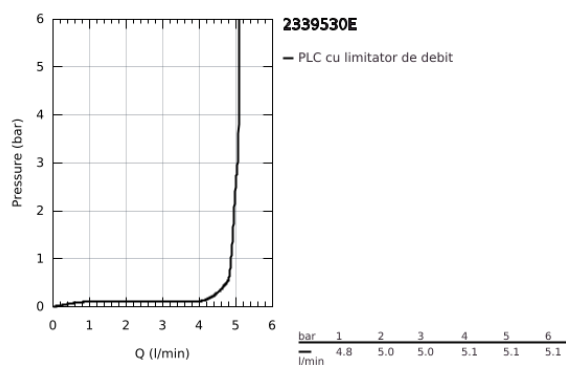

23 395 30E EUROSMART BATERIE LAVOAR MONOCOMANDĂ 1/2" MĂRIMEA M

DESCRIEREA PRODUSULUI

- Colour: cromat
- instalare pe o singură gaură
- mâner din metal
- cartuş ceramic de 28 mm cu GROHE SilkMove
- EcoMode - cold water flow in mid-lever position saves energy
- limitator de debit reglabil
- cu limitator de temperatură
- suprafață GROHE LongLife
- GROHE EcoJoy tehnologie pentru reducerea consumului de apă
- maximum flow rate (at 3 bar): 5 l/min
- conducte de apă izolate - fără plumb și nichel
- GROHE FastFixation sistem de instalare rapida
- corp fără orificiu tijă set de evacuare
- racorduri flexibile de conectare la apă
- professional edition

23 395 30E EUROSMART BATERIE LAVOAR MONOCOMANDĂ 1/2" MĂRIMEA M

PIESE DE SCHIMB , iulie 2019 – august 2024

- 1: Braț (Spare part-nr. 48551000)
 - 2: capac (Spare part-nr. 46116000)
 - 3: Cartuș (Spare part-nr. 48518000)
 - 4: Aerator (Spare part-nr. 48159000)
 - 5: Ansamblu de fixare a tijei nefiletate (Spare part-nr. 46645000)
 - 6: Waste set with push-open plug (Spare part-nr. 65807000)*
 - 7: Cheie pentru montare (Spare part-nr. 19017000)*
 - 8: Base plate (Spare part-nr. 48165000)*
- * Optional accessories