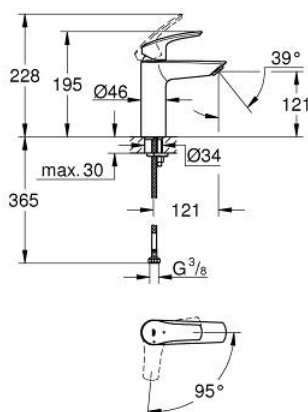

23 395 30E EUROSMART BATERIE LAVOAR MONOCOMANDĂ 1/2" MĂRIMEA M

DESCRIEREA PRODUSULUI

- Colour: cromat
- instalare pe o singură gaură
- mâner din metal
- cartuş ceramic de 28 mm cu GROHE SilkMove
- EcoMode - cold water flow in mid-lever position saves energy
- limitator de debit reglabil
- cu limitator de temperatură
- suprafață GROHE LongLife
- GROHE EcoJoy tehnologie pentru reducerea consumului de apă
- maximum flow rate (at 3 bar): 5 l/min
- conducte de apă izolate - fără plumb și nichel
- GROHE FastFixation sistem de instalare rapida
- corp fără orificiu tijă set de evacuare
- racorduri flexibile de conectare la apă
- professional edition

23 395 30E EUROSMART BATERIE LAVOAR MONOCOMANDĂ 1/2" MĂRIMEA M

PIESE DE SCHIMB , iulie 2019 – august 2024

- 1: Braț (Spare part-nr. 48551000)
 - 2: capac (Spare part-nr. 46116000)
 - 3: Cartuș (Spare part-nr. 48518000)
 - 4: Aerator (Spare part-nr. 48159000)
 - 5: Ansamblu de fixare a tijei nefiletate (Spare part-nr. 46645000)
 - 6: Waste set with push-open plug (Spare part-nr. 65807000)*
 - 7: Cheie pentru montare (Spare part-nr. 19017000)*
 - 8: Base plate (Spare part-nr. 48165000)*
- * Optional accessories