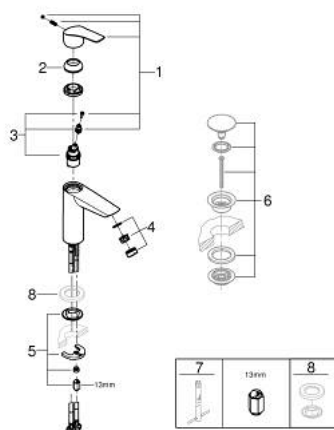

23 395 30E EUROSMART BATERIE LAVOAR MONOCOMANDĂ 1/2" MĂRIMEA M

DESCRIEREA PRODUSULUI

- Colour: cromat
- instalare pe o singură gaură
- mâner din metal
- cartuş ceramic de 28 mm cu GROHE SilkMove
- EcoMode - cold water flow in mid-lever position saves energy
- limitator de debit reglabil
- cu limitator de temperatură
- suprafață GROHE LongLife
- GROHE EcoJoy tehnologie pentru reducerea consumului de apă
- maximum flow rate (at 3 bar): 5 l/min
- conducte de apă izolate - fără plumb și nichel
- GROHE FastFixation sistem de instalare rapida
- corp fără orificiu tijă set de evacuare
- racorduri flexibile de conectare la apă
- professional edition

23 395 30E EUROSMART BATERIE LAVOAR MONOCOMANDĂ 1/2" MĂRIMEA M

PIESE DE SCHIMB , iulie 2019 – august 2024

- 1: Braț (Spare part-nr. 48551000)
 - 2: capac (Spare part-nr. 46116000)
 - 3: Cartuș (Spare part-nr. 48518000)
 - 4: Aerator (Spare part-nr. 48159000)
 - 5: Ansamblu de fixare a tijei nefiletate (Spare part-nr. 46645000)
 - 6: Waste set with push-open plug (Spare part-nr. 65807000)*
 - 7: Cheie pentru montare (Spare part-nr. 19017000)*
 - 8: Base plate (Spare part-nr. 48165000)*
- * Optional accessories