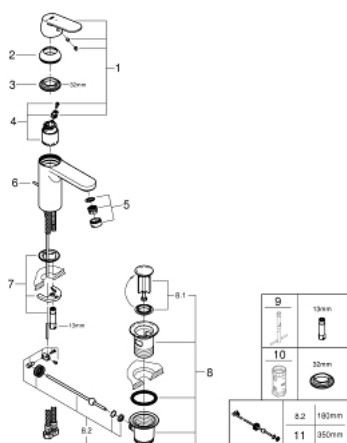

23 396 00E EUROSMART COSMOPOLITAN BATERIE LAVOAR MONOCOMANDĂ 1/2" MĂRIMEA M

PIESE DE SCHIMB , august 2017 – now

- 1: Braț (Spare part-nr. 46828000)
- 2: capac (Spare part-nr. 46492000)
- 3: Screw coupling (Spare part-nr. 46460000)
- 4: Cartuș (Spare part-nr. 46863000)
- 5: Aerator (Spare part-nr. 48159000)
- 6: Tijă verticală (Spare part-nr. 46739000)
- 7: Ansamblu de fixare a tijei nefiletate (Spare part-nr. 46671000)
- 8: Set de scurgere 1 1/4" (Spare part-nr. 28910000)
- 8.1: Fișa de conectare (Spare part-nr. 07182000)
- 8.2: Tijă cu bilă (Spare part-nr. 07052000)
- 9: Cheie pentru montare (Spare part-nr. 19017000)*
- 10: Cheie tubulară (Spare part-nr. 19332000)*
- 11: Tijă cu bilă (Spare part-nr. 07341000)*