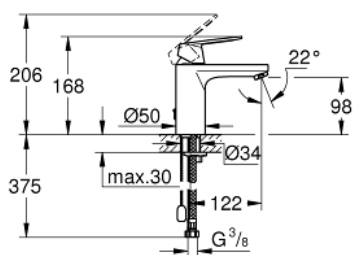

23 397 00E EUROSMART COSMOPOLITAN BATERIE LAVOAR MONOCOMANDĂ 1/2" MĂRIMEA M

DESCRIEREA PRODUSULUI

- Colour: cromat
- instalare pe o singură gaură
- mâner din metal
- cartuş ceramic de 35 mm cu GROHE SilkMove
- OpenCold - cold water flow in mid-lever position
- limitator de debit reglabil
- reglare debit minim de aproximativ 2.5 l/min
- limitator temperatură
- suprafață GROHE LongLife
- GROHE EcoJoy tehnologie pentru reducerea consumului de apă
- maximum flow rate (at 3 bar): 5 l/min
- sistem de instalare GROHE FastFixationcu suport de centrare
- lanț retractabil
- racorduri flexibile de conectare la apă

23 397 00E EUROSMART COSMOPOLITAN BATERIE LAVOAR MONOCOMANDĂ 1/2" MĂRIMEA M

PIESE DE SCHIMB , august 2017 – now

- 1: Braț (Spare part-nr. 46828000)
- 2: capac (Spare part-nr. 46492000)
- 3: Screw coupling (Spare part-nr. 46460000)
- 4: Cartuș (Spare part-nr. 46863000)
- 5: Aerator (Spare part-nr. 48159000)
- 6: Lant (Spare part-nr. 06815000)
- 7: Ansamblu de fixare a tijei nefiletate (Spare part-nr. 46671000)
- 8: Cheie pentru montare (Spare part-nr. 19017000)*
- 9: Cheie tubulară (Spare part-nr. 19332000)*