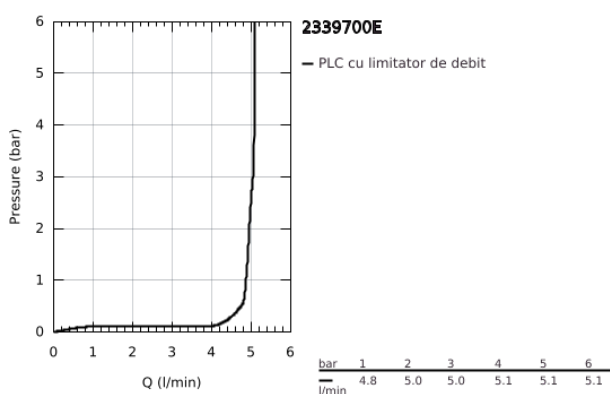

23 397 00E EUROSMART COSMOPOLITAN BATERIE LAVOAR MONOCOMANDĂ 1/2" MĂRIMEA M

DESCRIEREA PRODUSULUI

- Colour: cromat
- instalare pe o singură gaură
- mâner din metal
- cartuş ceramic de 35 mm cu GROHE SilkMove
- OpenCold - cold water flow in mid-lever position
- limitator de debit reglabil
- reglare debit minim de aproximativ 2.5 l/min
- limitator temperatură
- suprafață GROHE LongLife
- GROHE EcoJoy tehnologie pentru reducerea consumului de apă
- maximum flow rate (at 3 bar): 5 l/min
- sistem de instalare GROHE FastFixationcu suport de centrare
- lanț retractabil
- racorduri flexibile de conectare la apă

23 397 00E EUROSMART COSMOPOLITAN BATERIE LAVOAR MONOCOMANDĂ 1/2" MĂRIMEA M

PIESE DE SCHIMB , august 2017 – now

- 1: Braț (Spare part-nr. 46828000)
- 2: capac (Spare part-nr. 46492000)
- 3: Screw coupling (Spare part-nr. 46460000)
- 4: Cartuș (Spare part-nr. 46863000)
- 5: Aerator (Spare part-nr. 48159000)
- 6: Lant (Spare part-nr. 06815000)
- 7: Ansamblu de fixare a tijei nefiletate (Spare part-nr. 46671000)
- 8: Cheie pentru montare (Spare part-nr. 19017000)*
- 9: Cheie tubulară (Spare part-nr. 19332000)*