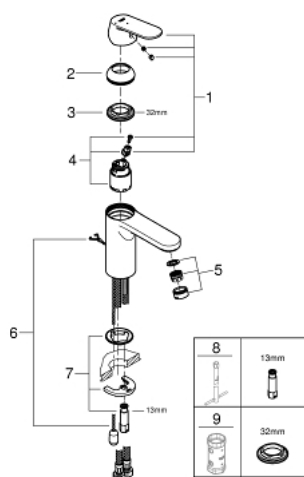

23 397 00E EUROSMART COSMOPOLITAN BATERIE LAVOAR MONOCOMANDĂ 1/2" MĂRIMEA M

DESCRIEREA PRODUSULUI

- Colour: cromat
- instalare pe o singură gaură
- mâner din metal
- cartuş ceramic de 35 mm cu GROHE SilkMove
- OpenCold - cold water flow in mid-lever position
- limitator de debit reglabil
- reglare debit minim de aproximativ 2.5 l/min
- limitator temperatură
- suprafață GROHE LongLife
- GROHE EcoJoy tehnologie pentru reducerea consumului de apă
- maximum flow rate (at 3 bar): 5 l/min
- sistem de instalare GROHE FastFixationcu suport de centrare
- lanț retractabil
- racorduri flexibile de conectare la apă

23 397 00E EUROSMART COSMOPOLITAN BATERIE LAVOAR MONOCOMANDĂ 1/2" MĂRIMEA M

PIESE DE SCHIMB , august 2017 – now

- 1: Braț (Spare part-nr. 46828000)
- 2: capac (Spare part-nr. 46492000)
- 3: Screw coupling (Spare part-nr. 46460000)
- 4: Cartuș (Spare part-nr. 46863000)
- 5: Aerator (Spare part-nr. 48159000)
- 6: Lant (Spare part-nr. 06815000)
- 7: Ansamblu de fixare a tijei nefiletate (Spare part-nr. 46671000)
- 8: Cheie pentru montare (Spare part-nr. 19017000)*
- 9: Cheie tubulară (Spare part-nr. 19332000)*