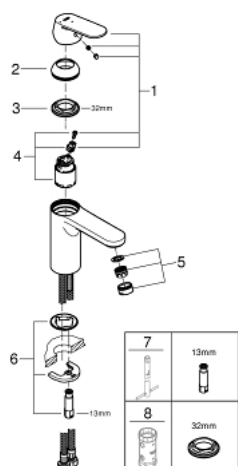

## 23 398 00E EUROSMART COSMOPOLITAN BATERIE LAVOAR MONOCOMANDĂ 1/2" MĂRIMEA M

### DESCRIEREA PRODUSULUI

- Colour: cromat
- instalare pe o singură gaură
- mâner din metal
- cartuş ceramic de 35 mm cu GROHE SilkMove
- EcoMode - cold water flow in mid-lever position saves energy
- limitator de debit reglabil
- reglare debit minim de aproximativ 2.5 l/min
- limitator temperatură
- suprafață GROHE LongLife
- GROHE EcoJoy tehnologie pentru reducerea consumului de apă
- maximum flow rate (at 3 bar): 5 l/min
- sistem de instalare GROHE FastFixationcu suport de centrare
- corp fără orificiu tijă set de evacuare
- racorduri flexibile de conectare la apă

### PIESE DE SCHIMB , august 2017 – now

- 1: Braț (Spare part-nr. 46828000)
- 2: capac (Spare part-nr. 46492000)
- 3: Screw coupling (Spare part-nr. 46460000)
- 4: Cartuș (Spare part-nr. 46863000)
- 5: Aerator (Spare part-nr. 48159000)
- 6: Ansamblu de fixare a tijei nefiletate (Spare part-nr. 46671000)
- 7: Cheie pentru montare (Spare part-nr. 19017000)\*
- 8: Cheie tubulară (Spare part-nr. 19332000)\*