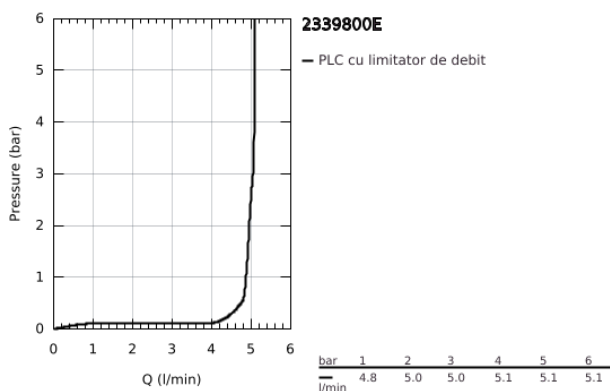

## 23 398 00E EUROSMART COSMOPOLITAN BATERIE LAVOAR MONOCOMANDĂ 1/2" MĂRIMEA M

### DESCRIEREA PRODUSULUI

- Colour: cromat
- instalare pe o singură gaură
- mâner din metal
- cartuş ceramic de 35 mm cu GROHE SilkMove
- EcoMode - cold water flow in mid-lever position saves energy
- limitator de debit reglabil
- reglare debit minim de aproximativ 2.5 l/min
- limitator temperatură
- suprafață GROHE LongLife
- GROHE EcoJoy tehnologie pentru reducerea consumului de apă
- maximum flow rate (at 3 bar): 5 l/min
- sistem de instalare GROHE FastFixationcu suport de centrare
- corp fără orificiu tijă set de evacuare
- racorduri flexibile de conectare la apă