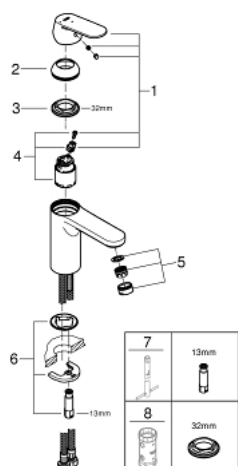

## 23 398 00E EUROSMART COSMOPOLITAN BATERIE LAVOAR MONOCOMANDĂ 1/2" MĂRIMEA M

### PIESE DE SCHIMB , august 2017 – now

- 1: Braț (Spare part-nr. 46828000)
- 2: capac (Spare part-nr. 46492000)
- 3: Screw coupling (Spare part-nr. 46460000)
- 4: Cartuș (Spare part-nr. 46863000)
- 5: Aerator (Spare part-nr. 48159000)
- 6: Ansamblu de fixare a tijei nefiletate (Spare part-nr. 46671000)
- 7: Cheie pentru montare (Spare part-nr. 19017000)\*
- 8: Cheie tubulară (Spare part-nr. 19332000)\*