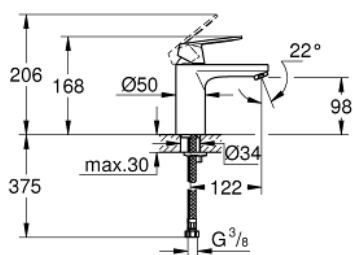

## 23 398 00E EUROSMART COSMOPOLITAN BATERIE LAVOAR MONOCOMANDĂ 1/2" MĂRIMEA M

### DESCRIEREA PRODUSULUI

- Colour: cromat
- instalare pe o singură gaură
- mâner din metal
- cartuş ceramic de 35 mm cu GROHE SilkMove
- EcoMode - cold water flow in mid-lever position saves energy
- limitator de debit reglabil
- reglare debit minim de aproximativ 2.5 l/min
- limitator temperatură
- suprafață GROHE LongLife
- GROHE EcoJoy tehnologie pentru reducerea consumului de apă
- maximum flow rate (at 3 bar): 5 l/min
- sistem de instalare GROHE FastFixationcu suport de centrare
- corp fără orificiu tijă set de evacuare
- racorduri flexibile de conectare la apă