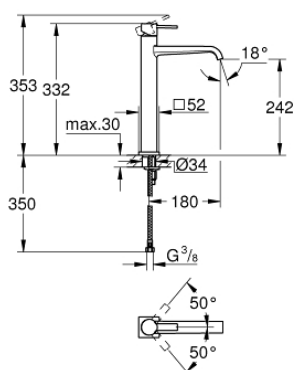

## 23 403 000 ALLURE BATERIE LAVOAR MONOCOMANDĂ 1/2" MĂRIMEA XL

### DESCRIEREA PRODUSULUI

- Colour: cromat
- instalare pe o singură gaură
- mâner din metal
- pentru lavoare înalte
- cartuş ceramic de 28 mm cu GROHE SilkMove
- suprafață GROHE LongLife
- 6 l/min limitator de debit
- sistem de instalare GROHE FastFixation Plus
- corp fără orificiu tijă set de evacuare
- proiecție de 180 mm
- racorduri flexibile de conectare la apă
- limitator temperatură
- presiunea minimă recomandată 1.0 bar

### PIESE DE SCHIMB , ianuarie 2013 – now

- 1: Braț (Spare part-nr. 46610000)
- 2: capac (Spare part-nr. 46581000)
- 3: inel de fixare (Spare part-nr. 07419000)
- 4: Cartuș (Spare part-nr. 46580000)
- 5: Aerator (Spare part-nr. 13220000)
- 6: Ansamblu de fixare a tijei nefiletate (Spare part-nr. 46645000)
- 7: Cheie pentru montare (Spare part-nr. 19017000)\*