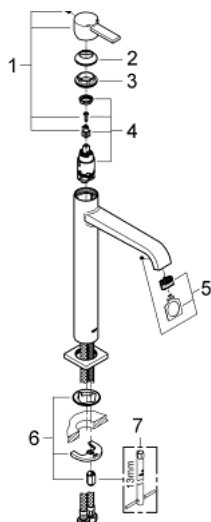

## 23 403 000 ALLURE BATERIE LAVOAR MONOCOMANDĂ 1/2" MĂRIMEA XL

### DESCRIEREA PRODUSULUI

- Colour: cromat
- instalare pe o singură gaură
- mâner din metal
- pentru lavoare înalte
- cartuş ceramic de 28 mm cu GROHE SilkMove
- suprafață GROHE LongLife
- 6 l/min limitator de debit
- sistem de instalare GROHE FastFixation Plus
- corp fără orificiu tijă set de evacuare
- proiecție de 180 mm
- racorduri flexibile de conectare la apă
- limitator temperatură
- presiunea minimă recomandată 1.0 bar

### PIESE DE SCHIMB , ianuarie 2013 – now

- 1: Braț (Spare part-nr. 46610000)
- 2: capac (Spare part-nr. 46581000)
- 3: inel de fixare (Spare part-nr. 07419000)
- 4: Cartuș (Spare part-nr. 46580000)
- 5: Aerator (Spare part-nr. 13220000)
- 6: Ansamblu de fixare a tijei nefiletate (Spare part-nr. 46645000)
- 7: Cheie pentru montare (Spare part-nr. 19017000)\*