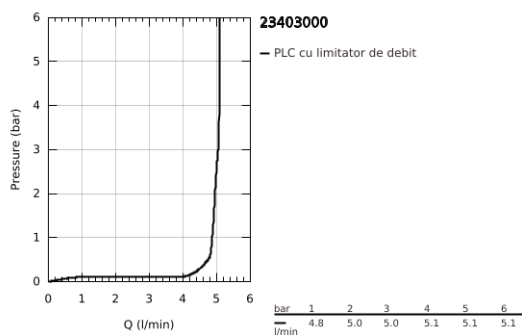

## 23 403 000 ALLURE BATERIE LAVOAR MONOCOMANDĂ 1/2" MĂRIMEA XL

### DESCRIEREA PRODUSULUI

- Colour: cromat
- instalare pe o singură gaură
- mâner din metal
- pentru lavoare înalte
- cartuş ceramic de 28 mm cu GROHE SilkMove
- suprafață GROHE LongLife
- 6 l/min limitator de debit
- sistem de instalare GROHE FastFixation Plus
- corp fără orificiu tijă set de evacuare
- proiecție de 180 mm
- racorduri flexibile de conectare la apă
- limitator temperatură
- presiunea minimă recomandată 1.0 bar