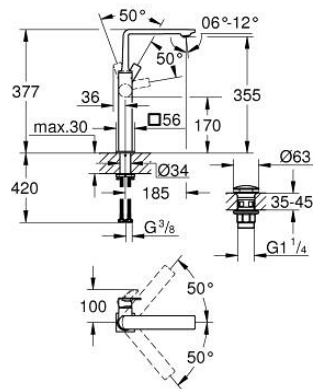

23 403 001 ALLURE BATERIE LAVOAR MONOCOMANDĂ 1/2" MĂRIMEA XL

DESCRIEREA PRODUSULUI

- Colour: cromat
- instalare pe o singură gaură
- swivelling spout
- pentru lavoare înalte
- cartuş ceramic de 28 mm cu GROHE SilkMove
- suprafață GROHE LongLife
- GROHE EcoJoy tehnologie pentru reducerea consumului de apă
- maximum flow rate (at 3 bar): 5 l/min
- corp fără perforație pentru tijă, cu set de evacuare push-open 1 1/4"
- GROHE AquaGuide adjustable slim air mousseur
- proiecție de 185 mm
- height 377 mm
- push-to-open waste set
- racorduri flexibile de conectare la apă
- limitator temperatură

23 403 001 **ALLURE BATERIE LAVOAR MONOCOMANDĂ 1/2"**
MĂRIMEA XL

PIESE DE SCHIMB , mai 2018 – now

- 1: Aerator (Spare part-nr. 48449000)
- 2: Cartuş (Spare part-nr. 46963000)
- 3: inel de fixare (Spare part-nr. 07419000)
- 4: capac (Spare part-nr. 46581000)
- 5: Ansamblu de fixare a tijei nefiletate (Spare part-nr. 48384000)
- 6: Waste set with push-open plug (Spare part-nr. 65807000)