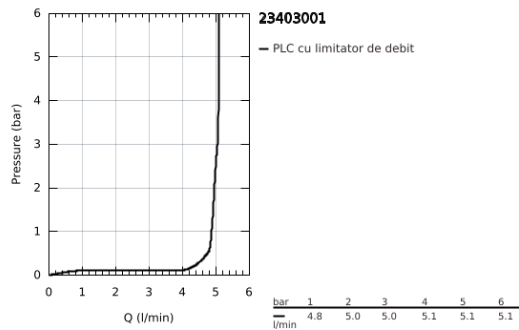

23 403 001 ALLURE BATERIE LAVOAR MONOCOMANDĂ 1/2" MĂRIMEA XL

DESCRIEREA PRODUSULUI

- Colour: cromat
- instalare pe o singură gaură
- swivelling spout
- pentru lavoare înalte
- cartuş ceramic de 28 mm cu GROHE SilkMove
- suprafață GROHE LongLife
- GROHE EcoJoy tehnologie pentru reducerea consumului de apă
- maximum flow rate (at 3 bar): 5 l/min
- corp fără perforație pentru tijă, cu set de evacuare push-open 1 1/4"
- GROHE AquaGuide adjustable slim air mousseur
- proiecție de 185 mm
- height 377 mm
- push-to-open waste set
- racorduri flexibile de conectare la apă
- limitator temperatură

23 403 001 **ALLURE BATERIE LAVOAR MONOCOMANDĂ 1/2"**
MĂRIMEA XL

PIESE DE SCHIMB , mai 2018 – now

- 1: Aerator (Spare part-nr. 48449000)
- 2: Cartuş (Spare part-nr. 46963000)
- 3: inel de fixare (Spare part-nr. 07419000)
- 4: capac (Spare part-nr. 46581000)
- 5: Ansamblu de fixare a tijei nefiletate (Spare part-nr. 48384000)
- 6: Waste set with push-open plug (Spare part-nr. 65807000)