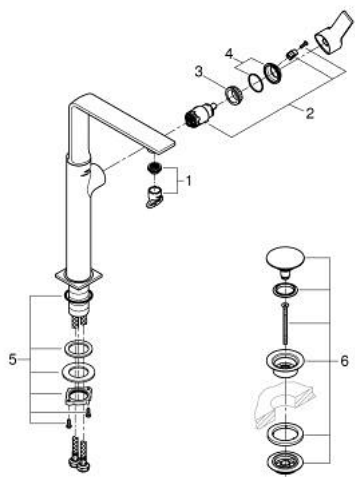

23 403 001 ALLURE BATERIE LAVOAR MONOCOMANDĂ 1/2" MĂRIMEA XL

DESCRIEREA PRODUSULUI

- Colour: cromat
- instalare pe o singură gaură
- swivelling spout
- pentru lavoare înalte
- cartuş ceramic de 28 mm cu GROHE SilkMove
- suprafață GROHE LongLife
- GROHE EcoJoy tehnologie pentru reducerea consumului de apă
- maximum flow rate (at 3 bar): 5 l/min
- corp fără perforație pentru tijă, cu set de evacuare push-open 1 1/4"
- GROHE AquaGuide adjustable slim air mousseur
- proiecție de 185 mm
- height 377 mm
- push-to-open waste set
- racorduri flexibile de conectare la apă
- limitator temperatură

23 403 001 **ALLURE BATERIE LAVOAR MONOCOMANDĂ 1/2"**
MĂRIMEA XL

PIESE DE SCHIMB , mai 2018 – now

- 1: Aerator (Spare part-nr. 48449000)
- 2: Cartuş (Spare part-nr. 46963000)
- 3: inel de fixare (Spare part-nr. 07419000)
- 4: capac (Spare part-nr. 46581000)
- 5: Ansamblu de fixare a tijei nefiletate (Spare part-nr. 48384000)
- 6: Waste set with push-open plug (Spare part-nr. 65807000)