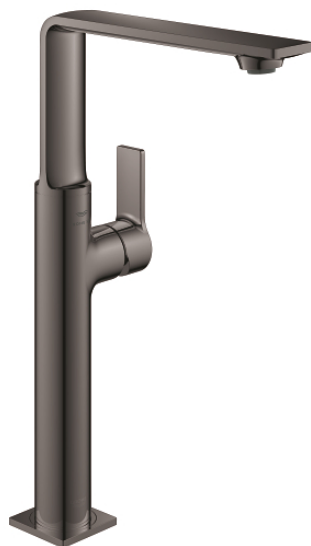

23 403 A01 ALLURE BATERIE LAVOAR MONOCOMANDĂ 1/2" MĂRIMEA XL

DESCRIEREA PRODUSULUI

- Colour: hard graphite
- instalare pe o singură gaură
- swivelling spout
- pentru lavoare înalte
- cartuş ceramic de 28 mm cu GROHE SilkMove
- finisaj GROHE LongLife
- limitator de debit 5,7 l/min.
- corp fără perforație pentru tijă, cu set de evacuare push-open 1 1/4"
- GROHE AquaGuide adjustable slim air mousseur
- proiecție de 185 mm
- height 377 mm
- push-to-open waste set
- racorduri flexibile de conectare la apă
- limitator temperatură

23 403 A01 ALLURE BATERIE LAVOAR MONOCOMANDĂ 1/2" MĂRIMEA XL

PIESE DE SCHIMB , mai 2018 – now

- 1: Aerator (Spare part-nr. 48449000)
- 2: Cartuş (Spare part-nr. 46963000)
- 3: inel de fixare (Spare part-nr. 07419000)
- 4: capac (Spare part-nr. 46581A00)
- 5: Ansamblu de fixare a tijei nefiletate (Spare part-nr. 48384000)
- 6: Waste set with push-open plug (Spare part-nr. 65807A00)