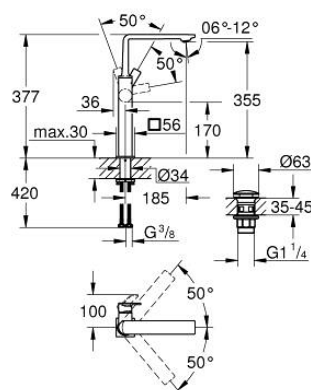

23 403 A01 ALLURE BATERIE LAVOAR MONOCOMANDĂ 1/2" MĂRIMEA XL

DESCRIEREA PRODUSULUI

- Colour: hard graphite
- instalare pe o singură gaură
- swivelling spout
- pentru lavoare înalte
- cartuş ceramic de 28 mm cu GROHE SilkMove
- finisaj GROHE LongLife
- limitator de debit 5,7 l/min.
- corp fără perforație pentru tijă, cu set de evacuare push-open 1 1/4"
- GROHE AquaGuide adjustable slim air mousseur
- proiecție de 185 mm
- height 377 mm
- push-to-open waste set
- racorduri flexibile de conectare la apă
- limitator temperatură

23 403 A01 ALLURE BATERIE LAVOAR MONOCOMANDĂ 1/2" MĂRIMEA XL

PIESE DE SCHIMB , mai 2018 – now

- 1: Aerator (Spare part-nr. 48449000)
- 2: Cartuş (Spare part-nr. 46963000)
- 3: inel de fixare (Spare part-nr. 07419000)
- 4: capac (Spare part-nr. 46581A00)
- 5: Ansamblu de fixare a tijei nefiletate (Spare part-nr. 48384000)
- 6: Waste set with push-open plug (Spare part-nr. 65807A00)