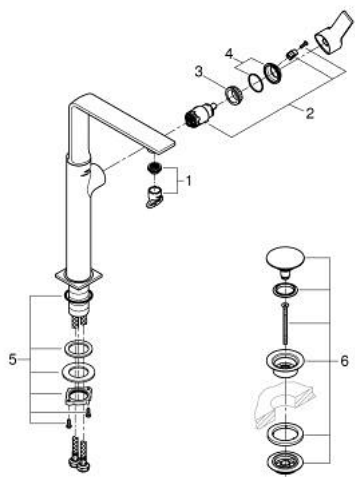

23 403 A01 ALLURE BATERIE LAVOAR MONOCOMANDĂ 1/2" MĂRIMEA XL

DESCRIEREA PRODUSULUI

- Colour: hard graphite
- instalare pe o singură gaură
- swivelling spout
- pentru lavoare înalte
- cartuş ceramic de 28 mm cu GROHE SilkMove
- finisaj GROHE LongLife
- limitator de debit 5,7 l/min.
- corp fără perforație pentru tijă, cu set de evacuare push-open 1 1/4"
- GROHE AquaGuide adjustable slim air mousseur
- proiecție de 185 mm
- height 377 mm
- push-to-open waste set
- racorduri flexibile de conectare la apă
- limitator temperatură

23 403 A01 ALLURE BATERIE LAVOAR MONOCOMANDĂ 1/2" MĂRIMEA XL

PIESE DE SCHIMB , mai 2018 – now

- 1: Aerator (Spare part-nr. 48449000)
- 2: Cartuş (Spare part-nr. 46963000)
- 3: inel de fixare (Spare part-nr. 07419000)
- 4: capac (Spare part-nr. 46581A00)
- 5: Ansamblu de fixare a tijei nefiletate (Spare part-nr. 48384000)
- 6: Waste set with push-open plug (Spare part-nr. 65807A00)