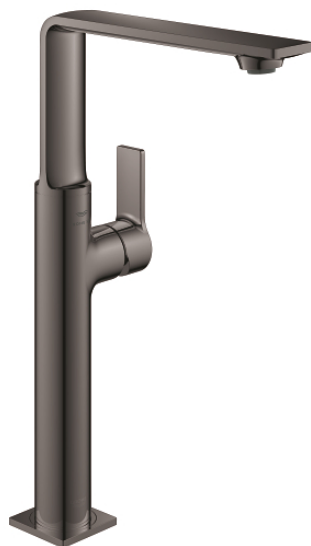

23 403 A01 ALLURE BATERIE LAVOAR MONOCOMANDĂ 1/2" MĂRIMEA XL

DESCRIEREA PRODUSULUI

- Colour: hard graphite
- instalare pe o singură gaură
- swivelling spout
- pentru lavoare înalte
- cartuş ceramic de 28 mm cu GROHE SilkMove
- finisaj GROHE LongLife
- GROHE EcoJoy limitator de debit 5,7 l/min.
- corp fără perforație pentru tijă, cu set de evacuare push-open 1 1/4"
- GROHE AquaGuide adjustable slim air mousseur
- proiecție de 185 mm
- height 377 mm
- push-to-open waste set
- racorduri flexibile de conectare la apă
- limitator temperatură

23 403 A01 **ALLURE BATERIE LAVOAR MONOCOMANDĂ 1/2"**
MĂRIMEA XL

PIESE DE SCHIMB , mai 2018 – now

- 1: Aerator (Spare part-nr. 48449000)
- 2: Cartuş (Spare part-nr. 46963000)
- 3: inel de fixare (Spare part-nr. 07419000)
- 4: capac (Spare part-nr. 46581A00)
- 5: Ansamblu de fixare a tijei nefiletate (Spare part-nr. 48384000)
- 6: Waste set with push-open plug (Spare part-nr. 65807A00)