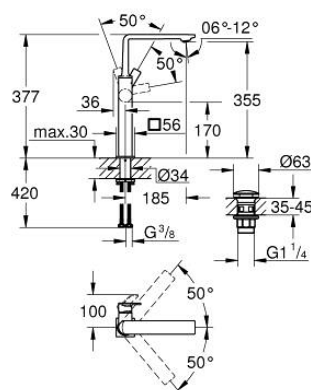

23 403 A01 ALLURE BATERIE LAVOAR MONOCOMANDĂ 1/2" MĂRIMEA XL

DESCRIEREA PRODUSULUI

- Colour: hard graphite
- instalare pe o singură gaură
- swivelling spout
- pentru lavoare înalte
- cartuş ceramic de 28 mm cu GROHE SilkMove
- finisaj GROHE LongLife
- GROHE EcoJoy limitator de debit 5,7 l/min.
- corp fără perforație pentru tijă, cu set de evacuare push-open 1 1/4"
- GROHE AquaGuide adjustable slim air mousseur
- proiecție de 185 mm
- height 377 mm
- push-to-open waste set
- racorduri flexibile de conectare la apă
- limitator temperatură

23 403 A01 **ALLURE BATERIE LAVOAR MONOCOMANDĂ 1/2"**
MĂRIMEA XL

PIESE DE SCHIMB , mai 2018 – now

- 1: Aerator (Spare part-nr. 48449000)
- 2: Cartuş (Spare part-nr. 46963000)
- 3: inel de fixare (Spare part-nr. 07419000)
- 4: capac (Spare part-nr. 46581A00)
- 5: Ansamblu de fixare a tijei nefiletate (Spare part-nr. 48384000)
- 6: Waste set with push-open plug (Spare part-nr. 65807A00)