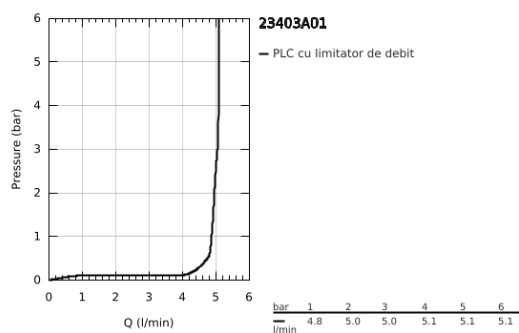

23 403 A01 ALLURE BATERIE LAVOAR MONOCOMANDĂ 1/2" MĂRIMEA XL

DESCRIEREA PRODUSULUI

- Colour: hard graphite
- instalare pe o singură gaură
- swivelling spout
- pentru lavoare înalte
- cartuş ceramic de 28 mm cu GROHE SilkMove
- finisaj GROHE LongLife
- GROHE EcoJoy limitator de debit 5,7 l/min.
- corp fără perforație pentru tijă, cu set de evacuare push-open 1 1/4"
- GROHE AquaGuide adjustable slim air mousseur
- proiecție de 185 mm
- height 377 mm
- push-to-open waste set
- racorduri flexibile de conectare la apă
- limitator temperatură

23 403 A01 **ALLURE BATERIE LAVOAR MONOCOMANDĂ 1/2"**
MĂRIMEA XL

PIESE DE SCHIMB , mai 2018 – now

- 1: Aerator (Spare part-nr. 48449000)
- 2: Cartuş (Spare part-nr. 46963000)
- 3: inel de fixare (Spare part-nr. 07419000)
- 4: capac (Spare part-nr. 46581A00)
- 5: Ansamblu de fixare a tijei nefiletate (Spare part-nr. 48384000)
- 6: Waste set with push-open plug (Spare part-nr. 65807A00)