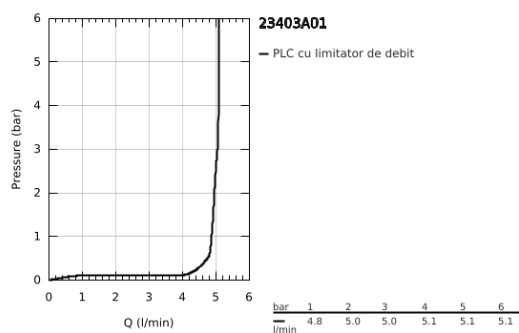

23 403 A01 ALLURE BATERIE LAVOAR MONOCOMANDĂ 1/2" MĂRIMEA XL

DESCRIEREA PRODUSULUI

- Colour: hard graphite
- instalare pe o singură gaură
- swivelling spout
- pentru lavoare înalte
- cartuş ceramic de 28 mm cu GROHE SilkMove
- finisaj GROHE LongLife
- limitator de debit 5,7 l/min.
- corp fără perforație pentru tijă, cu set de evacuare push-open 1 1/4"
- GROHE AquaGuide adjustable slim air mousseur
- proiecție de 185 mm
- height 377 mm
- push-to-open waste set
- racorduri flexibile de conectare la apă
- limitator temperatură

23 403 A01 ALLURE BATERIE LAVOAR MONOCOMANDĂ 1/2" MĂRIMEA XL

PIESE DE SCHIMB , mai 2018 – now

- 1: Aerator (Spare part-nr. 48449000)
- 2: Cartuş (Spare part-nr. 46963000)
- 3: inel de fixare (Spare part-nr. 07419000)
- 4: capac (Spare part-nr. 46581A00)
- 5: Ansamblu de fixare a tijei nefiletate (Spare part-nr. 48384000)
- 6: Waste set with push-open plug (Spare part-nr. 65807A00)