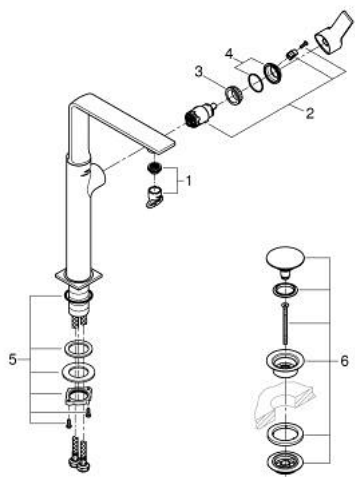

23 403 A01 ALLURE BATERIE LAVOAR MONOCOMANDĂ 1/2" MĂRIMEA XL

DESCRIEREA PRODUSULUI

- Colour: hard graphite
- instalare pe o singură gaură
- swivelling spout
- pentru lavoare înalte
- cartuş ceramic de 28 mm cu GROHE SilkMove
- finisaj GROHE LongLife
- GROHE EcoJoy limitator de debit 5,7 l/min.
- corp fără perforație pentru tijă, cu set de evacuare push-open 1 1/4"
- GROHE AquaGuide adjustable slim air mousseur
- proiecție de 185 mm
- height 377 mm
- push-to-open waste set
- racorduri flexibile de conectare la apă
- limitator temperatură

23 403 A01 **ALLURE BATERIE LAVOAR MONOCOMANDĂ 1/2"**
MĂRIMEA XL

PIESE DE SCHIMB , mai 2018 – now

- 1: Aerator (Spare part-nr. 48449000)
- 2: Cartuş (Spare part-nr. 46963000)
- 3: inel de fixare (Spare part-nr. 07419000)
- 4: capac (Spare part-nr. 46581A00)
- 5: Ansamblu de fixare a tijei nefiletate (Spare part-nr. 48384000)
- 6: Waste set with push-open plug (Spare part-nr. 65807A00)