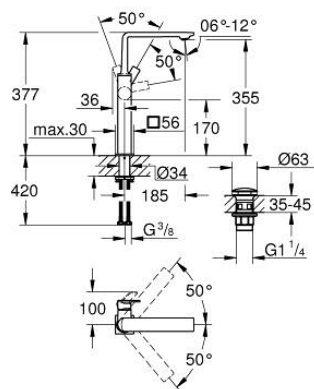

23 403 DL1 ALLURE BATERIE LAVOAR MONOCOMANDĂ 1/2" MĂRIMEA XL

DESCRIEREA PRODUSULUI

- Colour: brushed warm sunset
- instalare pe o singură gaură
- swivelling spout
- pentru lavoare înalte
- cartuş ceramic de 28 mm cu GROHE SilkMove
- finisaj GROHE LongLife
- GROHE EcoJoy tehnologie pentru reducerea consumului de apă
- maximum flow rate (at 3 bar): 5 l/min
- corp fără perforație pentru tijă, cu set de evacuare push-open 1 1/4"
- GROHE AquaGuide adjustable slim air mousseur
- proiecție de 185 mm
- height 377 mm
- push-to-open waste set
- racorduri flexibile de conectare la apă
- limitator temperatură

23 403 DL1 ALLURE BATERIE LAVOAR MONOCOMANDĂ 1/2" MĂRIMEA XL

PIESE DE SCHIMB , mai 2018 – now

- 1: Aerator (Spare part-nr. 48449000)
- 2: Cartuş (Spare part-nr. 46963000)
- 3: inel de fixare (Spare part-nr. 07419000)
- 4: capac (Spare part-nr. 46581DL0)
- 5: Ansamblu de fixare a tijei nefiletate (Spare part-nr. 48384000)
- 6: Waste set with push-open plug (Spare part-nr. 65807DL0)