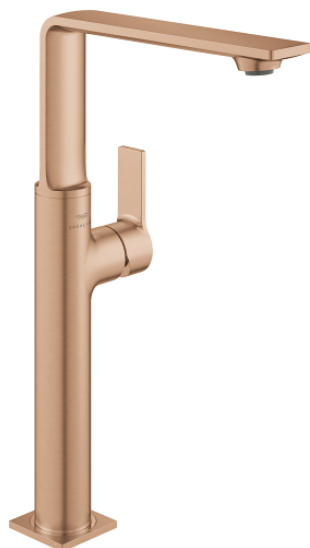

23 403 DL1 ALLURE BATERIE LAVOAR MONOCOMANDĂ 1/2" MĂRIMEA XL

DESCRIEREA PRODUSULUI

- Colour: brushed warm sunset
- instalare pe o singură gaură
- swivelling spout
- pentru lavoare înalte
- cartuş ceramic de 28 mm cu GROHE SilkMove
- finisaj GROHE LongLife
- GROHE EcoJoy tehnologie pentru reducerea consumului de apă
- maximum flow rate (at 3 bar): 5 l/min
- corp fără perforație pentru tijă, cu set de evacuare push-open 1 1/4"
- GROHE AquaGuide adjustable slim air mousseur
- proiecție de 185 mm
- height 377 mm
- push-to-open waste set
- racorduri flexibile de conectare la apă
- limitator temperatură

23 403 DL1 ALLURE BATERIE LAVOAR MONOCOMANDĂ 1/2" MĂRIMEA XL

PIESE DE SCHIMB , mai 2018 – now

- 1: Aerator (Spare part-nr. 48449000)
- 2: Cartuş (Spare part-nr. 46963000)
- 3: inel de fixare (Spare part-nr. 07419000)
- 4: capac (Spare part-nr. 46581DL0)
- 5: Ansamblu de fixare a tijei nefiletate (Spare part-nr. 48384000)
- 6: Waste set with push-open plug (Spare part-nr. 65807DL0)