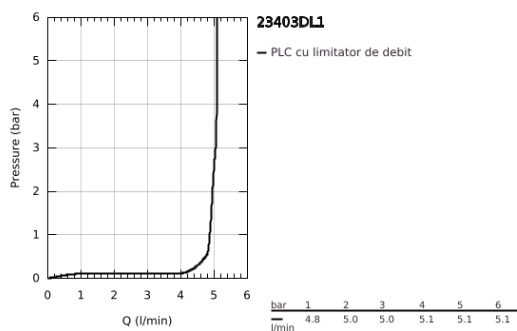

23 403 DL1 ALLURE BATERIE LAVOAR MONOCOMANDĂ 1/2" MĂRIMEA XL

DESCRIEREA PRODUSULUI

- Colour: brushed warm sunset
- instalare pe o singură gaură
- swivelling spout
- pentru lavoare înalte
- cartuş ceramic de 28 mm cu GROHE SilkMove
- finisaj GROHE LongLife
- GROHE EcoJoy tehnologie pentru reducerea consumului de apă
- maximum flow rate (at 3 bar): 5 l/min
- corp fără perforație pentru tijă, cu set de evacuare push-open 1 1/4"
- GROHE AquaGuide adjustable slim air mousseur
- proiecție de 185 mm
- height 377 mm
- push-to-open waste set
- racorduri flexibile de conectare la apă
- limitator temperatură

23 403 DL1 ALLURE BATERIE LAVOAR MONOCOMANDĂ 1/2" MĂRIMEA XL

PIESE DE SCHIMB , mai 2018 – now

- 1: Aerator (Spare part-nr. 48449000)
- 2: Cartuş (Spare part-nr. 46963000)
- 3: inel de fixare (Spare part-nr. 07419000)
- 4: capac (Spare part-nr. 46581DL0)
- 5: Ansamblu de fixare a tijei nefiletate (Spare part-nr. 48384000)
- 6: Waste set with push-open plug (Spare part-nr. 65807DL0)