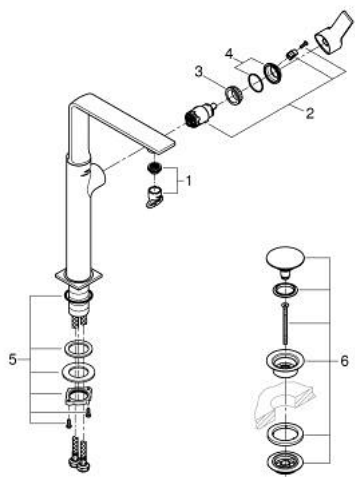

23 403 DL1 ALLURE BATERIE LAVOAR MONOCOMANDĂ 1/2" MĂRIMEA XL

DESCRIEREA PRODUSULUI

- Colour: brushed warm sunset
- instalare pe o singură gaură
- swivelling spout
- pentru lavoare înalte
- cartuş ceramic de 28 mm cu GROHE SilkMove
- finisaj GROHE LongLife
- GROHE EcoJoy tehnologie pentru reducerea consumului de apă
- maximum flow rate (at 3 bar): 5 l/min
- corp fără perforație pentru tijă, cu set de evacuare push-open 1 1/4"
- GROHE AquaGuide adjustable slim air mousseur
- proiecție de 185 mm
- height 377 mm
- push-to-open waste set
- racorduri flexibile de conectare la apă
- limitator temperatură

23 403 DL1 ALLURE BATERIE LAVOAR MONOCOMANDĂ 1/2" MĂRIMEA XL

PIESE DE SCHIMB , mai 2018 – now

- 1: Aerator (Spare part-nr. 48449000)
- 2: Cartuş (Spare part-nr. 46963000)
- 3: inel de fixare (Spare part-nr. 07419000)
- 4: capac (Spare part-nr. 46581DL0)
- 5: Ansamblu de fixare a tijei nefiletate (Spare part-nr. 48384000)
- 6: Waste set with push-open plug (Spare part-nr. 65807DL0)