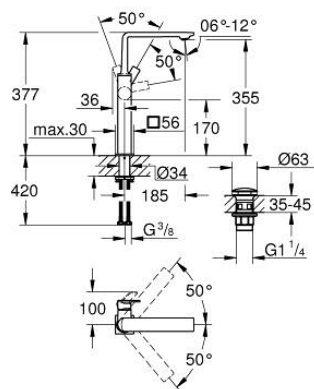

23 403 GN1 ALLURE BATERIE LAVOAR MONOCOMANDĂ 1/2" MĂRIMEA XL

DESCRIEREA PRODUSULUI

- Colour: brushed cool sunrise
- instalare pe o singură gaură
- swivelling spout
- pentru lavoare înalte
- cartuş ceramic de 28 mm cu GROHE SilkMove
- finisaj GROHE LongLife
- GROHE EcoJoy tehnologie pentru reducerea consumului de apă
- maximum flow rate (at 3 bar): 5 l/min
- corp fără perforație pentru tijă, cu set de evacuare push-open 1 1/4"
- GROHE AquaGuide adjustable slim air mousseur
- proiecție de 185 mm
- height 377 mm
- push-to-open waste set
- racorduri flexibile de conectare la apă
- limitator temperatură

23 403 GN1 **ALLURE BATERIE LAVOAR MONOCOMANDĂ 1/2"**
MĂRIMEA XL

PIESE DE SCHIMB , mai 2018 – now

- 1: Aerator (Spare part-nr. 48449000)
- 2: Cartuș (Spare part-nr. 46963000)
- 3: inel de fixare (Spare part-nr. 07419000)
- 4: capac (Spare part-nr. 46581GN0)
- 5: Ansamblu de fixare a tijei nefiletate (Spare part-nr. 48384000)
- 6: Waste set with push-open plug (Spare part-nr. 65807GN0)