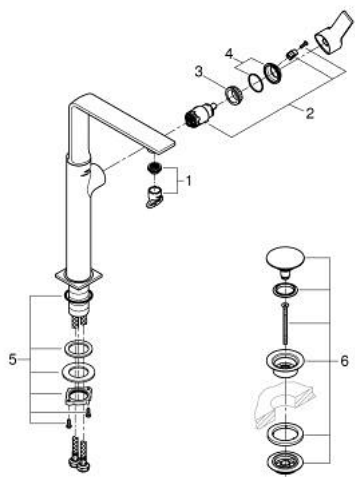

23 403 GN1 ALLURE BATERIE LAVOAR MONOCOMANDĂ 1/2" MĂRIMEA XL

DESCRIEREA PRODUSULUI

- Colour: brushed cool sunrise
- instalare pe o singură gaură
- swivelling spout
- pentru lavoare înalte
- cartuş ceramic de 28 mm cu GROHE SilkMove
- finisaj GROHE LongLife
- GROHE EcoJoy tehnologie pentru reducerea consumului de apă
- maximum flow rate (at 3 bar): 5 l/min
- corp fără perforație pentru tijă, cu set de evacuare push-open 1 1/4"
- GROHE AquaGuide adjustable slim air mousseur
- proiecție de 185 mm
- height 377 mm
- push-to-open waste set
- racorduri flexibile de conectare la apă
- limitator temperatură

23 403 GN1 **ALLURE BATERIE LAVOAR MONOCOMANDĂ 1/2"**
MĂRIMEA XL

PIESE DE SCHIMB , mai 2018 – now

- 1: Aerator (Spare part-nr. 48449000)
- 2: Cartuș (Spare part-nr. 46963000)
- 3: inel de fixare (Spare part-nr. 07419000)
- 4: capac (Spare part-nr. 46581GN0)
- 5: Ansamblu de fixare a tijei nefiletate (Spare part-nr. 48384000)
- 6: Waste set with push-open plug (Spare part-nr. 65807GN0)