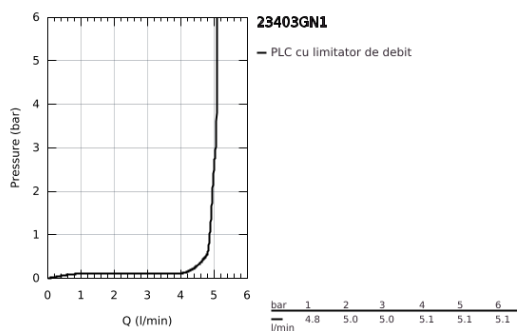

23 403 GN1 ALLURE BATERIE LAVOAR MONOCOMANDĂ 1/2" MĂRIMEA XL

DESCRIEREA PRODUSULUI

- Colour: brushed cool sunrise
- instalare pe o singură gaură
- swivelling spout
- pentru lavoare înalte
- cartuş ceramic de 28 mm cu GROHE SilkMove
- finisaj GROHE LongLife
- GROHE EcoJoy tehnologie pentru reducerea consumului de apă
- maximum flow rate (at 3 bar): 5 l/min
- corp fără perforație pentru tijă, cu set de evacuare push-open 1 1/4"
- GROHE AquaGuide adjustable slim air mousseur
- proiecție de 185 mm
- height 377 mm
- push-to-open waste set
- racorduri flexibile de conectare la apă
- limitator temperatură

23 403 GN1 **ALLURE BATERIE LAVOAR MONOCOMANDĂ 1/2"**
MĂRIMEA XL

PIESE DE SCHIMB , mai 2018 – now

- 1: Aerator (Spare part-nr. 48449000)
- 2: Cartuș (Spare part-nr. 46963000)
- 3: inel de fixare (Spare part-nr. 07419000)
- 4: capac (Spare part-nr. 46581GN0)
- 5: Ansamblu de fixare a tijei nefiletate (Spare part-nr. 48384000)
- 6: Waste set with push-open plug (Spare part-nr. 65807GN0)