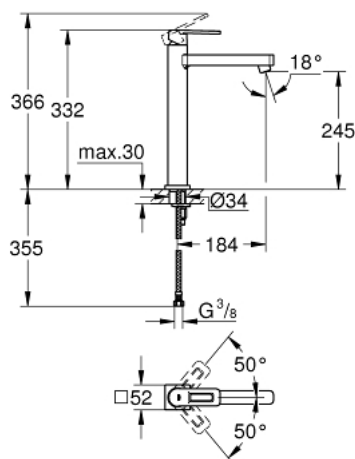

23 404 000 **QUADRA BATERIE LAVOAR MONOCOMANDĂ 1/2"** **MĂRIMEA XL**

DESCRIEREA PRODUSULUI

- Colour: cromat
- instalare pe o singură gaură
- pentru lavoare înalte
- mâner din metal
- cartuş ceramic de 28 mm cu GROHE SilkMove
- limitator temperatură
- suprafață GROHE LongLife
- GROHE EcoJoy tehnologie pentru reducerea consumului de apă
- aerator GROHE SpeedClean cu debit 5.7 l/min
- sistem de instalare GROHE FastFixation Plus
- corp fără orificiu tijă set de evacuare
- racorduri flexibile de conectare la apă
- presiunea minimă recomandată 1.0 bar

23 404 000 **QUADRA BATERIE LAVOAR MONOCOMANDĂ 1/2"**
MĂRIMEA XL

PIESE DE SCHIMB , ianuarie 2013 – now

- 1: Braț (Spare part-nr. 46638000)
- 2: capac (Spare part-nr. 46581000)
- 3: inel de fixare (Spare part-nr. 07419000)
- 4: Cartuș (Spare part-nr. 46580000)
- 5: Aerator (Spare part-nr. 13935000)
- 6: Ansamblu de fixare a tijei nefiletate (Spare part-nr. 46645000)
- 7: Cheie pentru montare (Spare part-nr. 19017000)*