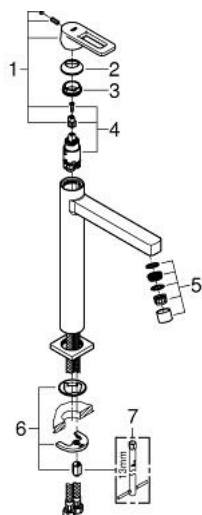

23 404 000 **QUADRA BATERIE LAVOAR MONOCOMANDĂ 1/2"** **MĂRIMEA XL**

DESCRIEREA PRODUSULUI

- Colour: cromat
- instalare pe o singură gaură
- pentru lavoare înalte
- mâner din metal
- cartuş ceramic de 28 mm cu GROHE SilkMove
- limitator temperatură
- suprafață GROHE LongLife
- GROHE EcoJoy tehnologie pentru reducerea consumului de apă
- aerator GROHE SpeedClean cu debit 5.7 l/min
- sistem de instalare GROHE FastFixation Plus
- corp fără orificiu tijă set de evacuare
- racorduri flexibile de conectare la apă
- presiunea minimă recomandată 1.0 bar

23 404 000 **QUADRA BATERIE LAVOAR MONOCOMANDĂ 1/2"**
MĂRIMEA XL

PIESE DE SCHIMB , ianuarie 2013 – now

- 1: Braț (Spare part-nr. 46638000)
- 2: capac (Spare part-nr. 46581000)
- 3: inel de fixare (Spare part-nr. 07419000)
- 4: Cartuș (Spare part-nr. 46580000)
- 5: Aerator (Spare part-nr. 13935000)
- 6: Ansamblu de fixare a tijei nefiletate (Spare part-nr. 46645000)
- 7: Cheie pentru montare (Spare part-nr. 19017000)*