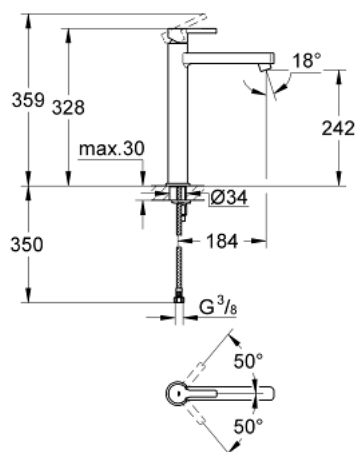

23 405 000 LINEARE BATERIE LAVOAR MONOCOMANDĂ 1/2" MĂRIMEA XL

DESCRIEREA PRODUSULUI

- Colour: cromat
- instalare pe o singură gaură
- mâner din metal
- pentru lavoare înalte
- cartuş ceramic de 28 mm cu GROHE SilkMove
- limitator temperatură
- suprafață GROHE LongLife
- GROHE EcoJoy tehnologie pentru reducerea consumului de apă
- aerator GROHE SpeedClean cu debit 5.7 l/min
- sistem de instalare GROHE FastFixation Plus
- corp fără orificiu tijă set de evacuare
- racorduri flexibile de conectare la apă
- presiunea minimă recomandată 1.0 bar

23 405 000 LINEARE BATERIE LAVOAR MONOCOMANDĂ 1/2" MĂRIMEA XL

PIESE DE SCHIMB , ianuarie 2013 – now

- 1: Braț (Spare part-nr. 46579000)
- 2: capac (Spare part-nr. 46581000)
- 3: inel de fixare (Spare part-nr. 07419000)
- 4: Cartuș (Spare part-nr. 46580000)
- 5: Aerator (Spare part-nr. 13935000)
- 6: Ansamblu de fixare a tijei nefiletate (Spare part-nr. 46645000)
- 7: Cheie pentru montare (Spare part-nr. 19017000)*