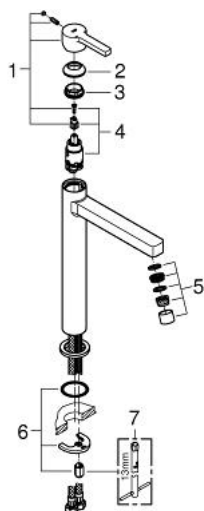

23 405 000 LINEARE BATERIE LAVOAR MONOCOMANDĂ 1/2" MĂRIMEA XL

DESCRIEREA PRODUSULUI

- Colour: cromat
- instalare pe o singură gaură
- mâner din metal
- pentru lavoare înalte
- cartuş ceramic de 28 mm cu GROHE SilkMove
- limitator temperatură
- suprafață GROHE LongLife
- GROHE EcoJoy tehnologie pentru reducerea consumului de apă
- aerator GROHE SpeedClean cu debit 5.7 l/min
- sistem de instalare GROHE FastFixation Plus
- corp fără orificiu tijă set de evacuare
- racorduri flexibile de conectare la apă
- presiunea minimă recomandată 1.0 bar

23 405 000 LINEARE BATERIE LAVOAR MONOCOMANDĂ 1/2" MĂRIMEA XL

PIESE DE SCHIMB , ianuarie 2013 – now

- 1: Braț (Spare part-nr. 46579000)
- 2: capac (Spare part-nr. 46581000)
- 3: inel de fixare (Spare part-nr. 07419000)
- 4: Cartuș (Spare part-nr. 46580000)
- 5: Aerator (Spare part-nr. 13935000)
- 6: Ansamblu de fixare a tijei nefiletate (Spare part-nr. 46645000)
- 7: Cheie pentru montare (Spare part-nr. 19017000)*