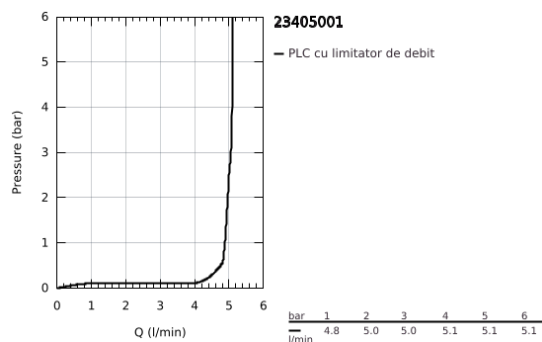

23 405 001 LINEARE BATERIE LAVOAR MONOCOMANDĂ 1/2" MĂRIMEA XL

DESCRIEREA PRODUSULUI

- Colour: cromat
- instalare pe o singură gaură
- mâner din metal
- pentru lavoare înalte
- cartuş ceramic de 28 mm cu GROHE SilkMove
- cu limitator de temperatură
- suprafață GROHE LongLife
- GROHE EcoJoy tehnologie pentru reducerea consumului de apă
- maximum flow rate (at 3 bar): 5 l/min
- aerator cu tehnologie SpeedClean
- sistem rapid de montare GROHE FastFixation Plus
- corp fără orificiu tijă set de evacuare
- racorduri flexibile de conectare la apă
- presiunea minimă recomandată 1.0 bar

23.405.001 LINEARE BATERIE LAVOAR MONOCOMANDĂ 1/2" MĂRIMEA XL

PIESE DE SCHIMB , iulie 2016 – now

- 1: Braț (Spare part-nr. 46980000)
- 2: capac (Spare part-nr. 46581000)
- 3: inel de fixare (Spare part-nr. 07419000)
- 4: Cartuș (Spare part-nr. 46580000)
- 5: Aerator (Spare part-nr. 48159000)
- 6: Ansamblu de fixare a tijei nefiletate (Spare part-nr. 46645000)
- 7: Cheie pentru montare (Spare part-nr. 19017000)*