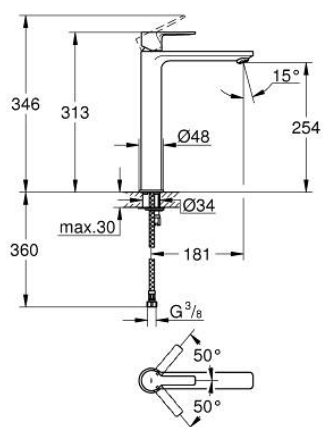

23 405 001 LINEARE BATERIE LAVOAR MONOCOMANDĂ 1/2" MĂRIMEA XL

DESCRIEREA PRODUSULUI

- Colour: cromat
- instalare pe o singură gaură
- mâner din metal
- pentru lavoare înalte
- cartuş ceramic de 28 mm cu GROHE SilkMove
- cu limitator de temperatură
- suprafață GROHE LongLife
- GROHE EcoJoy tehnologie pentru reducerea consumului de apă
- maximum flow rate (at 3 bar): 5 l/min
- aerator cu tehnologie SpeedClean
- sistem rapid de montare GROHE FastFixation Plus
- corp fără orificiu tijă set de evacuare
- racorduri flexibile de conectare la apă
- presiunea minimă recomandată 1.0 bar

23.405.001 LINEARE BATERIE LAVOAR MONOCOMANDĂ 1/2" MĂRIMEA XL

PIESE DE SCHIMB , iulie 2016 – now

- 1: Braț (Spare part-nr. 46980000)
- 2: capac (Spare part-nr. 46581000)
- 3: inel de fixare (Spare part-nr. 07419000)
- 4: Cartuș (Spare part-nr. 46580000)
- 5: Aerator (Spare part-nr. 48159000)
- 6: Ansamblu de fixare a tijei nefiletate (Spare part-nr. 46645000)
- 7: Cheie pentru montare (Spare part-nr. 19017000)*