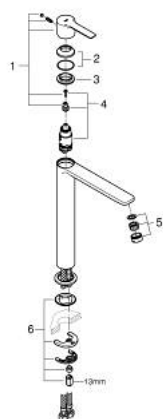

23 405 001 LINEARE BATERIE LAVOAR MONOCOMANDĂ 1/2" MĂRIMEA XL

DESCRIEREA PRODUSULUI

- Colour: cromat
- instalare pe o singură gaură
- mâner din metal
- pentru lavoare înalte
- cartuş ceramic de 28 mm cu GROHE SilkMove
- cu limitator de temperatură
- suprafață GROHE LongLife
- GROHE EcoJoy tehnologie pentru reducerea consumului de apă
- maximum flow rate (at 3 bar): 5 l/min
- aerator cu tehnologie SpeedClean
- sistem rapid de montare GROHE FastFixation Plus
- corp fără orificiu tijă set de evacuare
- racorduri flexibile de conectare la apă
- presiunea minimă recomandată 1.0 bar

23.405.001 LINEARE BATERIE LAVOAR MONOCOMANDĂ 1/2" MĂRIMEA XL

PIESE DE SCHIMB , iulie 2016 – now

- 1: Braț (Spare part-nr. 46980000)
- 2: capac (Spare part-nr. 46581000)
- 3: inel de fixare (Spare part-nr. 07419000)
- 4: Cartuș (Spare part-nr. 46580000)
- 5: Aerator (Spare part-nr. 48159000)
- 6: Ansamblu de fixare a tijei nefiletate (Spare part-nr. 46645000)
- 7: Cheie pentru montare (Spare part-nr. 19017000)*