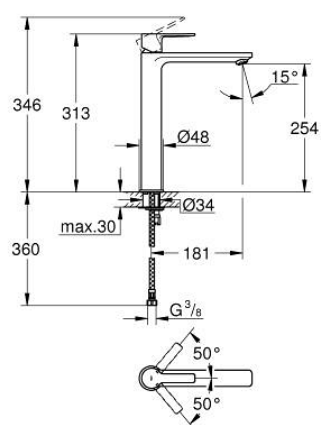

## 23 405 243 1 LINEARE BATERIE LAVOAR MONOCOMANDĂ 1/2" MĂRIMEA XL

### DESCRIEREA PRODUSULUI

- Colour: matte black
- instalare pe o singură gaură
- mâner din metal
- pentru lavoare înalte
- cartuş ceramic de 28 mm cu GROHE SilkMove
- cu limitator de temperatură
- GROHE EcoJoy tehnologie pentru reducerea consumului de apă
- maximum flow rate (at 3 bar): 5 l/min
- aerator cu tehnologie SpeedClean
- sistem rapid de montare GROHE FastFixation Plus
- corp fără orificiu tijă set de evacuare
- racorduri flexibile de conectare la apă
- presiunea minimă recomandată 1.0 bar

### PIESE DE SCHIMB , mai 2024 – now

- 1: lever (Spare part-nr. 469802430)
- 2: capac (Spare part-nr. 465812430)
- 3: inel de fixare (Spare part-nr. 07419000)
- 4: Cartuş (Spare part-nr. 46580000)
- 5: Aerator (Spare part-nr. 481592430)
- 6: Ansamblu de fixare a tijei nefiletate (Spare part-nr. 46645000)
- 7: Cheie pentru montare (Spare part-nr. 19017000)\*