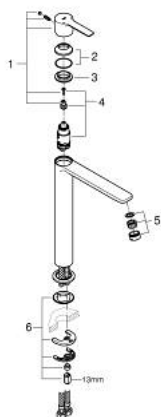

## 23 405 243 1 LINEARE BATERIE LAVOAR MONOCOMANDĂ 1/2" MĂRIMEA XL

### DESCRIEREA PRODUSULUI

- Colour: matte black
- instalare pe o singură gaură
- mâner din metal
- pentru lavoare înalte
- cartuş ceramic de 28 mm cu GROHE SilkMove
- cu limitator de temperatură
- GROHE EcoJoy tehnologie pentru reducerea consumului de apă
- maximum flow rate (at 3 bar): 5 l/min
- aerator cu tehnologie SpeedClean
- sistem rapid de montare GROHE FastFixation Plus
- corp fără orificiu tijă set de evacuare
- racorduri flexibile de conectare la apă
- presiunea minimă recomandată 1.0 bar

### PIESE DE SCHIMB , mai 2024 – now

- 1: lever (Spare part-nr. 469802430)
- 2: capac (Spare part-nr. 465812430)
- 3: inel de fixare (Spare part-nr. 07419000)
- 4: Cartuş (Spare part-nr. 46580000)
- 5: Aerator (Spare part-nr. 481592430)
- 6: Ansamblu de fixare a tijei nefiletate (Spare part-nr. 46645000)
- 7: Cheie pentru montare (Spare part-nr. 19017000)\*