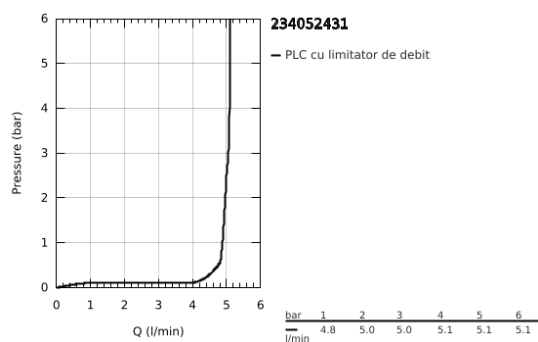

## 23 405 243 1 LINEARE BATERIE LAVOAR MONOCOMANDĂ 1/2" MĂRIMEA XL

### DESCRIEREA PRODUSULUI

- Colour: matte black
- instalare pe o singură gaură
- mâner din metal
- pentru lavoare înalte
- cartuş ceramic de 28 mm cu GROHE SilkMove
- cu limitator de temperatură
- GROHE EcoJoy tehnologie pentru reducerea consumului de apă
- maximum flow rate (at 3 bar): 5 l/min
- aerator cu tehnologie SpeedClean
- sistem rapid de montare GROHE FastFixation Plus
- corp fără orificiu tijă set de evacuare
- racorduri flexibile de conectare la apă
- presiunea minimă recomandată 1.0 bar