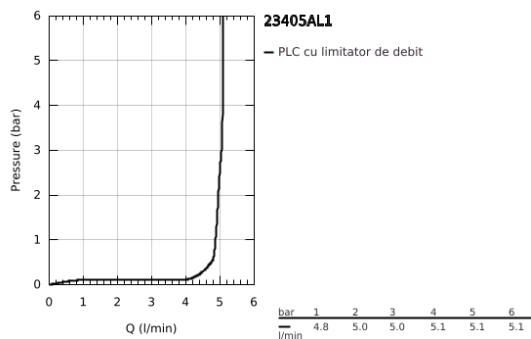

## 23 405 AL1 LINEARE BATERIE LAVOAR MONOCOMANDĂ 1/2" MĂRIMEA XL

### DESCRIEREA PRODUSULUI

- Colour: brushed hard graphite
- instalare pe o singură gaură
- mâner din metal
- pentru lavoare înalte
- cartuş ceramic de 28 mm cu GROHE SilkMove
- cu limitator de temperatură
- finisaj GROHE LongLife
- GROHE EcoJoy tehnologie pentru reducerea consumului de apă
- maximum flow rate (at 3 bar): 5 l/min
- aerator cu tehnologie SpeedClean
- sistem rapid de montare GROHE FastFixation Plus
- corp fără orificiu tijă set de evacuare
- racorduri flexibile de conectare la apă
- presiunea minimă recomandată 1.0 bar