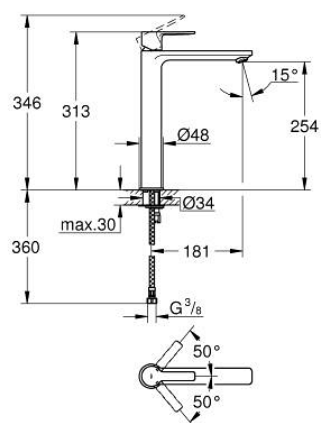

## 23 405 AL1 LINEARE BATERIE LAVOAR MONOCOMANDĂ 1/2" MĂRIMEA XL

### DESCRIEREA PRODUSULUI

- Colour: brushed hard graphite
- instalare pe o singură gaură
- mâner din metal
- pentru lavoare înalte
- cartuş ceramic de 28 mm cu GROHE SilkMove
- cu limitator de temperatură
- finisaj GROHE LongLife
- GROHE EcoJoy tehnologie pentru reducerea consumului de apă
- maximum flow rate (at 3 bar): 5 l/min
- aerator cu tehnologie SpeedClean
- sistem rapid de montare GROHE FastFixation Plus
- corp fără orificiu tijă set de evacuare
- racorduri flexibile de conectare la apă
- presiunea minimă recomandată 1.0 bar