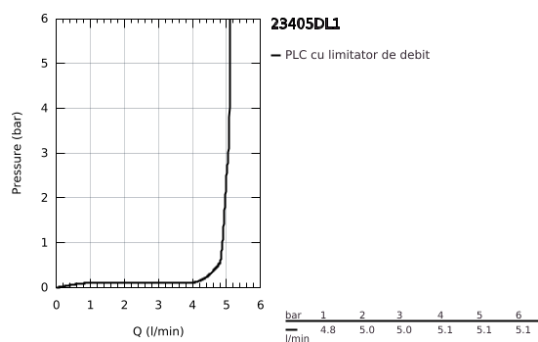

23.405 DL1 LINEARE BATERIE LAVOAR MONOCOMANDĂ 1/2" MĂRIMEA XL

DESCRIEREA PRODUSULUI

- Colour: brushed warm sunset
- instalare pe o singură gaură
- mâner din metal
- pentru lavoare înalte
- cartuş ceramic de 28 mm cu GROHE SilkMove
- cu limitator de temperatură
- finisaj GROHE LongLife
- GROHE EcoJoy tehnologie pentru reducerea consumului de apă
- maximum flow rate (at 3 bar): 5 l/min
- aerator cu tehnologie SpeedClean
- sistem rapid de montare GROHE FastFixation Plus
- corp fără orificiu tijă set de evacuare
- racorduri flexibile de conectare la apă
- presiunea minimă recomandată 1.0 bar

23 405 DL1 LINEARE BATERIE LAVOAR MONOCOMANDĂ 1/2" MĂRIMEA XL

PIESE DE SCHIMB , noiembrie 2024 – now

- 1: lever (Spare part-nr. 46980DL0)
- 2: capac (Spare part-nr. 46581DL0)
- 3: inel de fixare (Spare part-nr. 07419000)
- 4: Cartuş (Spare part-nr. 46580000)
- 5: flow control (Spare part-nr. 48159DL0)
- 6: Ansamblu de fixare a tijei nefiletate (Spare part-nr. 46645000)
- 7: Cheie pentru montare (Spare part-nr. 19017000)*