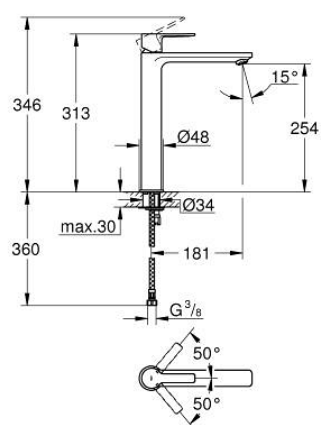

23.405 DL1 LINEARE BATERIE LAVOAR MONOCOMANDĂ 1/2" MĂRIMEA XL

DESCRIEREA PRODUSULUI

- Colour: brushed warm sunset
- instalare pe o singură gaură
- mâner din metal
- pentru lavoare înalte
- cartuş ceramic de 28 mm cu GROHE SilkMove
- cu limitator de temperatură
- finisaj GROHE LongLife
- GROHE EcoJoy tehnologie pentru reducerea consumului de apă
- maximum flow rate (at 3 bar): 5 l/min
- aerator cu tehnologie SpeedClean
- sistem rapid de montare GROHE FastFixation Plus
- corp fără orificiu tijă set de evacuare
- racorduri flexibile de conectare la apă
- presiunea minimă recomandată 1.0 bar

23 405 DL1 LINEARE BATERIE LAVOAR MONOCOMANDĂ 1/2" MĂRIMEA XL

PIESE DE SCHIMB , noiembrie 2024 – now

- 1: lever (Spare part-nr. 46980DL0)
- 2: capac (Spare part-nr. 46581DL0)
- 3: inel de fixare (Spare part-nr. 07419000)
- 4: Cartuş (Spare part-nr. 46580000)
- 5: flow control (Spare part-nr. 48159DL0)
- 6: Ansamblu de fixare a tijei nefiletate (Spare part-nr. 46645000)
- 7: Cheie pentru montare (Spare part-nr. 19017000)*