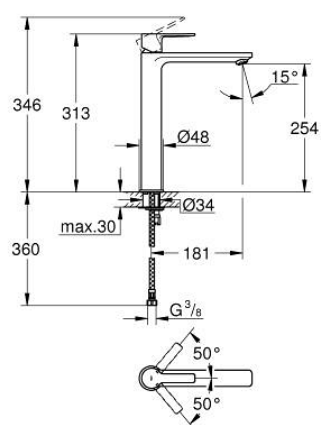

23 405 GN1 LINEARE BATERIE LAVOAR MONOCOMANDĂ 1/2" MĂRIMEA XL

DESCRIEREA PRODUSULUI

- Colour: brushed cool sunrise
- instalare pe o singură gaură
- mâner din metal
- pentru lavoare înalte
- cartuş ceramic de 28 mm cu GROHE SilkMove
- cu limitator de temperatură
- finisaj GROHE LongLife
- GROHE EcoJoy tehnologie pentru reducerea consumului de apă
- maximum flow rate (at 3 bar): 5 l/min
- aerator cu tehnologie SpeedClean
- sistem rapid de montare GROHE FastFixation Plus
- corp fără orificiu tijă set de evacuare
- racorduri flexibile de conectare la apă
- presiunea minimă recomandată 1.0 bar

23 405 GN1 LINEARE BATERIE LAVOAR MONOCOMANDĂ 1/2" MĂRIMEA XL

PIESE DE SCHIMB , noiembrie 2024 – now

- 1: lever (Spare part-nr. 46980GN0)
- 2: capac (Spare part-nr. 46581GN0)
- 3: inel de fixare (Spare part-nr. 07419000)
- 4: Cartuş (Spare part-nr. 46580000)
- 5: flow control (Spare part-nr. 48159GN0)
- 6: Ansamblu de fixare a tijei nefiletate (Spare part-nr. 46645000)
- 7: Cheie pentru montare (Spare part-nr. 19017000)*