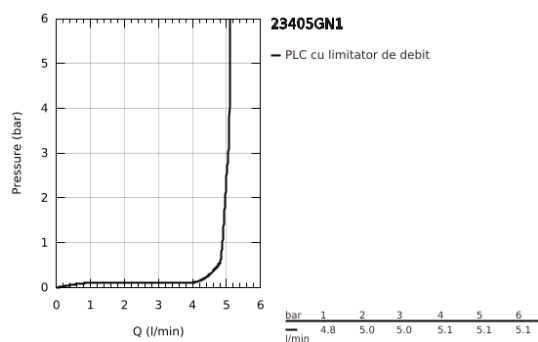

23 405 GN1 LINEARE BATERIE LAVOAR MONOCOMANDĂ 1/2" MĂRIMEA XL

DESCRIEREA PRODUSULUI

- Colour: brushed cool sunrise
- instalare pe o singură gaură
- mâner din metal
- pentru lavoare înalte
- cartuş ceramic de 28 mm cu GROHE SilkMove
- cu limitator de temperatură
- finisaj GROHE LongLife
- GROHE EcoJoy tehnologie pentru reducerea consumului de apă
- maximum flow rate (at 3 bar): 5 l/min
- aerator cu tehnologie SpeedClean
- sistem rapid de montare GROHE FastFixation Plus
- corp fără orificiu tijă set de evacuare
- racorduri flexibile de conectare la apă
- presiunea minimă recomandată 1.0 bar

23 405 GN1 LINEARE BATERIE LAVOAR MONOCOMANDĂ 1/2" MĂRIMEA XL

PIESE DE SCHIMB , noiembrie 2024 – now

- 1: lever (Spare part-nr. 46980GN0)
- 2: capac (Spare part-nr. 46581GN0)
- 3: inel de fixare (Spare part-nr. 07419000)
- 4: Cartuş (Spare part-nr. 46580000)
- 5: flow control (Spare part-nr. 48159GN0)
- 6: Ansamblu de fixare a tijei nefiletate (Spare part-nr. 46645000)
- 7: Cheie pentru montare (Spare part-nr. 19017000)*