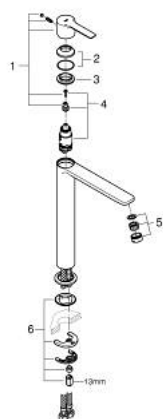

23 405 GN1 LINEARE BATERIE LAVOAR MONOCOMANDĂ 1/2" MĂRIMEA XL

DESCRIEREA PRODUSULUI

- Colour: brushed cool sunrise
- instalare pe o singură gaură
- mâner din metal
- pentru lavoare înalte
- cartuş ceramic de 28 mm cu GROHE SilkMove
- cu limitator de temperatură
- finisaj GROHE LongLife
- GROHE EcoJoy tehnologie pentru reducerea consumului de apă
- maximum flow rate (at 3 bar): 5 l/min
- aerator cu tehnologie SpeedClean
- sistem rapid de montare GROHE FastFixation Plus
- corp fără orificiu tijă set de evacuare
- racorduri flexibile de conectare la apă
- presiunea minimă recomandată 1.0 bar

23 405 GN1 LINEARE BATERIE LAVOAR MONOCOMANDĂ 1/2" MĂRIMEA XL

PIESE DE SCHIMB , noiembrie 2024 – now

- 1: lever (Spare part-nr. 46980GN0)
- 2: capac (Spare part-nr. 46581GN0)
- 3: inel de fixare (Spare part-nr. 07419000)
- 4: Cartuş (Spare part-nr. 46580000)
- 5: flow control (Spare part-nr. 48159GN0)
- 6: Ansamblu de fixare a tijei nefiletate (Spare part-nr. 46645000)
- 7: Cheie pentru montare (Spare part-nr. 19017000)*