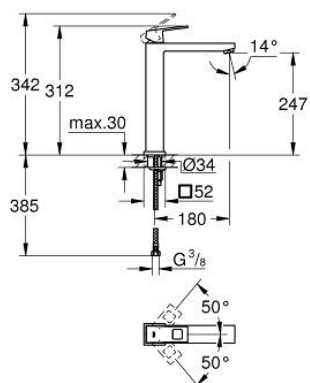

23 406 000 EUROCUBE BATERIE LAVOAR MONOCOMANDĂ 1/2" MĂRIMEA XL

DESCRIEREA PRODUSULUI

- Colour: cromat
- instalare pe o singură gaură
- mâner din metal
- pentru lavoare înalte
- cartuş ceramic de 28 mm cu GROHE SilkMove
- limitator temperatură
- suprafață GROHE LongLife
- GROHE EcoJoy tehnologie pentru reducerea consumului de apă
- maximum flow rate (at 3 bar): 5 l/min
- sistem de instalare GROHE FastFixation Plus
- corp fără orificiu tijă set de evacuare
- racorduri flexibile de conectare la apă
- presiunea minimă recomandată 1.0 bar

23 406 000 EUROCUBE BATERIE LAVOAR MONOCOMANDĂ 1/2" MĂRIMEA XL

PIESE DE SCHIMB , ianuarie 2013 – now

- 1: Braț (Spare part-nr. 46786000)
 - 2: inel de fixare (Spare part-nr. 46715000)
 - 3: Cartuș (Spare part-nr. 46580000)
 - 4: Aerator (Spare part-nr. 48159000)
 - 5: Ansamblu de fixare a tijei nefiletate (Spare part-nr. 46645000)
 - 6: Cheie pentru montare (Spare part-nr. 19017000)*
- * Optional accessories