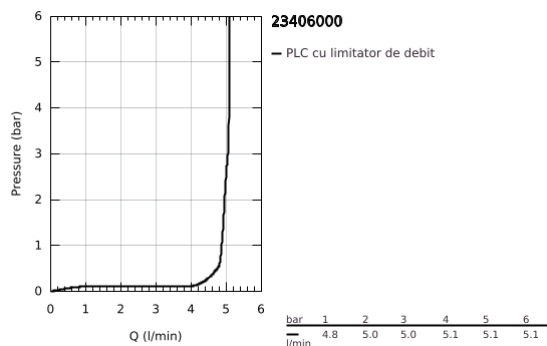

23 406 000 EUROCUBE BATERIE LAVOAR MONOCOMANDĂ 1/2" MĂRIMEA XL

DESCRIEREA PRODUSULUI

- Colour: cromat
- instalare pe o singură gaură
- mâner din metal
- pentru lavoare înalte
- cartuş ceramic de 28 mm cu GROHE SilkMove
- limitator temperatură
- suprafață GROHE LongLife
- GROHE EcoJoy tehnologie pentru reducerea consumului de apă
- maximum flow rate (at 3 bar): 5 l/min
- sistem de instalare GROHE FastFixation Plus
- corp fără orificiu tijă set de evacuare
- racorduri flexibile de conectare la apă
- presiunea minimă recomandată 1.0 bar

23 406 000 EUROCUBE BATERIE LAVOAR MONOCOMANDĂ 1/2" MĂRIMEA XL

PIESE DE SCHIMB , ianuarie 2013 – now

- 1: Braț (Spare part-nr. 46786000)
 - 2: inel de fixare (Spare part-nr. 46715000)
 - 3: Cartuș (Spare part-nr. 46580000)
 - 4: Aerator (Spare part-nr. 48159000)
 - 5: Ansamblu de fixare a tijei nefiletate (Spare part-nr. 46645000)
 - 6: Cheie pentru montare (Spare part-nr. 19017000)*
- * Optional accessories