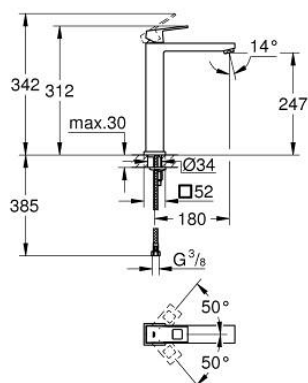

23 406 DC0 EUROCUBE BATERIE LAVOAR MONOCOMANDĂ 1/2" MĂRIMEA XL

DESCRIEREA PRODUSULUI

- Colour: supersteel
- instalare pe o singură gaură
- mâner din metal
- pentru lavoare înalte
- cartuş ceramic de 28 mm cu GROHE SilkMove
- limitator temperatură
- finisaj GROHE LongLife
- GROHE EcoJoy tehnologie pentru reducerea consumului de apă
- maximum flow rate (at 3 bar): 5 l/min
- sistem de instalare GROHE FastFixation Plus
- corp fără orificiu tijă set de evacuare
- racorduri flexibile de conectare la apă
- presiunea minimă recomandată 1.0 bar

23 406 DC0 EUROCUBE BATERIE LAVOAR MONOCOMANDĂ 1/2" MĂRIMEA XL

PIESE DE SCHIMB , iulie 2018 – now

- 1: Braț (Spare part-nr. 46786DC0)
- 2: inel de fixare (Spare part-nr. 46715000)
- 3: Cartuș (Spare part-nr. 46580000)
- 4: Aerator (Spare part-nr. 48159DC0)
- 5: Ansamblu de fixare a tijei nefiletate (Spare part-nr. 46645000)
- 6: Cheie pentru montare (Spare part-nr. 19017000)*