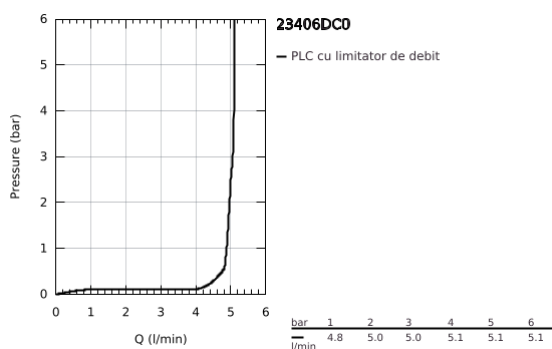

23 406 DC0 EUROCUBE BATERIE LAVOAR MONOCOMANDĂ 1/2" MĂRIMEA XL

DESCRIEREA PRODUSULUI

- Colour: supersteel
- instalare pe o singură gaură
- mâner din metal
- pentru lavoare înalte
- cartuş ceramic de 28 mm cu GROHE SilkMove
- limitator temperatură
- finisaj GROHE LongLife
- GROHE EcoJoy tehnologie pentru reducerea consumului de apă
- maximum flow rate (at 3 bar): 5 l/min
- sistem de instalare GROHE FastFixation Plus
- corp fără orificiu tijă set de evacuare
- racorduri flexibile de conectare la apă
- presiunea minimă recomandată 1.0 bar

23 406 DC0 EUROCUBE BATERIE LAVOAR MONOCOMANDĂ 1/2" MĂRIMEA XL

PIESE DE SCHIMB , iulie 2018 – now

- 1: Braț (Spare part-nr. 46786DC0)
- 2: inel de fixare (Spare part-nr. 46715000)
- 3: Cartuș (Spare part-nr. 46580000)
- 4: Aerator (Spare part-nr. 48159DC0)
- 5: Ansamblu de fixare a tijei nefiletate (Spare part-nr. 46645000)
- 6: Cheie pentru montare (Spare part-nr. 19017000)*