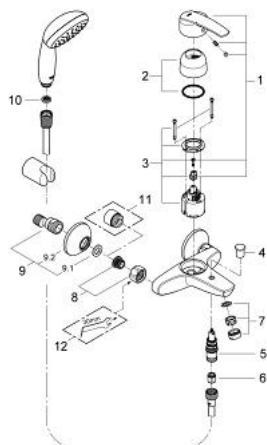

23 413 000 START BATERIE CADĂ MONOCOMANDĂ 1/2"

DESCRIEREA PRODUSULUI

- Colour: cromat
- montare pe perete
- mâner din metal
- cartuş ceramic de 46 mm cu GROHE SilkMove
- limitator de debit reglabil
- reglare debit minim de aproximativ 2.5 l/min
- suprafață GROHE LongLife
- divertor cu revenire automată: cadă/duș
- ieșire de duș 1/2" cu valvă sens-unic integrată
- aerator
- conexiuni excentrice
- ornamente metalice
- limitator de temperatură opțional cu nr. de referință 46 308
- cu set de duș
- compus din:
 - hand shower Vitalio Start 100 1 spray (27 940)
 - suport de perete pentru duș (28 605)
 - furtun de duș Relaxaflex de 1500 mm 1/2" x 1/2" (28 151)
 - protecție împotriva refluxului

23 413 000 START BATERIE CADĂ MONOCOMANDĂ 1/2"

PIESE DE SCHIMB , mai 2013 – now

- 1: Braț (Spare part-nr. 46606000)
- 2: capac (Spare part-nr. 46427000)
- 3: Cartuș (Spare part-nr. 46048000)
- 4: Buton de comutare (Spare part-nr. 65648000)
- 5: Comutator (Spare part-nr. 65655000)
- 6: Ventil de reținere (Spare part-nr. 08565000)
- 7: Aerator (Spare part-nr. 13952000)
- 8: Racord cu șurub 1/2" (Spare part-nr. 45044000)
- 9: Conexiuni excentrice (Spare part-nr. 12075000)
- 9.1: etanșare (Spare part-nr. 0138600M)
- 9.2: Șild (Spare part-nr. 0221000M)
- 10: Filtru impuritati (Spare part-nr. 0700200M)
- 11: Prolungire 3/4", 20 mm (Spare part-nr. 0713000M)*
- 12: piuliță specială (Spare part-nr. 19377000)*