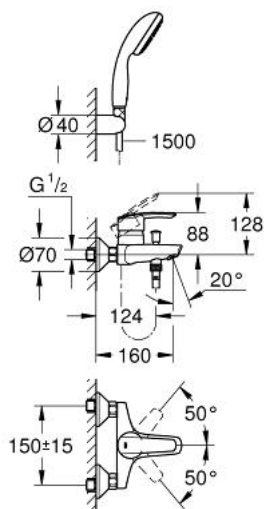

23 413 000 START BATERIE CADĂ MONOCOMANDĂ 1/2"

DESCRIEREA PRODUSULUI

- Colour: cromat
- montare pe perete
- mâner din metal
- cartuş ceramic de 46 mm cu GROHE SilkMove
- limitator de debit reglabil
- reglare debit minim de aproximativ 2.5 l/min
- suprafață GROHE LongLife
- divertor cu revenire automată: cadă/duș
- ieșire de duș 1/2" cu valvă sens-unic integrată
- aerator
- conexiuni excentrice
- ornamente metalice
- limitator de temperatură opțional cu nr. de referință 46 308
- cu set de duș
- compus din:
 - hand shower Vitalio Start 100 1 spray (27 940)
 - suport de perete pentru duș (28 605)
 - furtun de duș Relaxaflex de 1500 mm 1/2" x 1/2" (28 151)
 - protecție împotriva refluxului

23 413 000 START BATERIE CADĂ MONOCOMANDĂ 1/2"

PIESE DE SCHIMB , mai 2013 – now

- 1: Braț (Spare part-nr. 46606000)
- 2: capac (Spare part-nr. 46427000)
- 3: Cartuș (Spare part-nr. 46048000)
- 4: Buton de comutare (Spare part-nr. 65648000)
- 5: Comutator (Spare part-nr. 65655000)
- 6: Ventil de reținere (Spare part-nr. 08565000)
- 7: Aerator (Spare part-nr. 13952000)
- 8: Racord cu șurub 1/2" (Spare part-nr. 45044000)
- 9: Conexiuni excentrice (Spare part-nr. 12075000)
- 9.1: etanșare (Spare part-nr. 0138600M)
- 9.2: Șild (Spare part-nr. 0221000M)
- 10: Filtru impuritati (Spare part-nr. 0700200M)
- 11: Prolungire 3/4", 20 mm (Spare part-nr. 0713000M)*
- 12: piuliță specială (Spare part-nr. 19377000)*