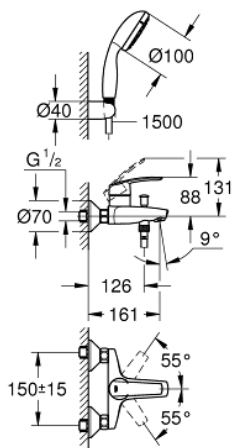

23 413 001 START BATERIE CADĂ MONOCOMANDĂ 1/2"

DESCRIEREA PRODUSULUI

- Colour: cromat
- montare pe perete
- mâner din metal
- cartuş ceramic de 35 mm cu GROHE SilkMove
- cu limitator de temperatură
- limitator de debit reglabil
- suprafață GROHE LongLife
- divertor cu revenire automată: cadă/duș
- ieșire de duș 1/2" cu valvă sens-unic integrată
- aerator
- conexiuni excentrice
- cu set de duș
- ornamente metalice
- Vitalio Shower set
- compus din:
 - hand shower Vitalio Start 100 1 spray (27 940)
 - wall shower holder (27 958)
 - shower hose VitalioFlex Trend 1500 mm 1/2" x 1/2" (28 741)
- protecție împotriva refluxului

23 413 001 START BATERIE CADĂ MONOCOMANDĂ 1/2"

PIESE DE SCHIMB , noiembrie 2014 – now

- 1: Braț (Spare part-nr. 46898000)
 - 2: capac (Spare part-nr. 46899000)
 - 3: Cartuș (Spare part-nr. 46374000)
 - 4: Buton de comutare (Spare part-nr. 65648000)
 - 5: Comutator (Spare part-nr. 65655000)
 - 6: Ventil de reținere (Spare part-nr. 08565000)
 - 7: Aerator (Spare part-nr. 13952000)
 - 8: Racord cu șurub 1/2" (Spare part-nr. 45044000)
 - 9: Conexiuni excentrice (Spare part-nr. 12075000)
 - 9.1: etanșare (Spare part-nr. 0138600M)
 - 9.2: Șild (Spare part-nr. 0221000M)
 - 10: Filtru impuritati (Spare part-nr. 0700200M)
 - 11: Prolungire 3/4", 20 mm (Spare part-nr. 0713000M)*
 - 12: Cheie tubulară (Spare part-nr. 19332000)*
 - 13: piuliță specială (Spare part-nr. 19377000)*
- * Optional accessories