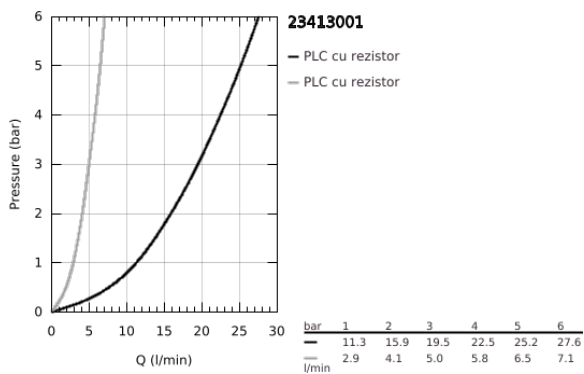

23 413 001 START BATERIE CADĂ MONOCOMANDĂ 1/2"

DESCRIEREA PRODUSULUI

- Colour: cromat
- montare pe perete
- mâner din metal
- cartuş ceramic de 35 mm cu GROHE SilkMove
- cu limitator de temperatură
- limitator de debit reglabil
- suprafață GROHE LongLife
- divertor cu revenire automată: cadă/duș
- ieșire de duș 1/2" cu valvă sens-unic integrată
- aerator
- conexiuni excentrice
- cu set de duș
- ornamente metalice
- Vitalio Shower set
- compus din:
 - hand shower Vitalio Start 100 1 spray (27 940)
 - wall shower holder (27 958)
 - shower hose VitalioFlex Trend 1500 mm 1/2" x 1/2" (28 741)
- protecție împotriva refluxului

23 413 001 START BATERIE CADĂ MONOCOMANDĂ 1/2"

PIESE DE SCHIMB , noiembrie 2014 – now

- 1: Braț (Spare part-nr. 46898000)
 - 2: capac (Spare part-nr. 46899000)
 - 3: Cartuș (Spare part-nr. 46374000)
 - 4: Buton de comutare (Spare part-nr. 65648000)
 - 5: Comutator (Spare part-nr. 65655000)
 - 6: Ventil de reținere (Spare part-nr. 08565000)
 - 7: Aerator (Spare part-nr. 13952000)
 - 8: Racord cu șurub 1/2" (Spare part-nr. 45044000)
 - 9: Conexiuni excentrice (Spare part-nr. 12075000)
 - 9.1: etanșare (Spare part-nr. 0138600M)
 - 9.2: Șild (Spare part-nr. 0221000M)
 - 10: Filtru impuritati (Spare part-nr. 0700200M)
 - 11: Prolungire 3/4", 20 mm (Spare part-nr. 0713000M)*
 - 12: Cheie tubulară (Spare part-nr. 19332000)*
 - 13: piuliță specială (Spare part-nr. 19377000)*
- * Optional accessories