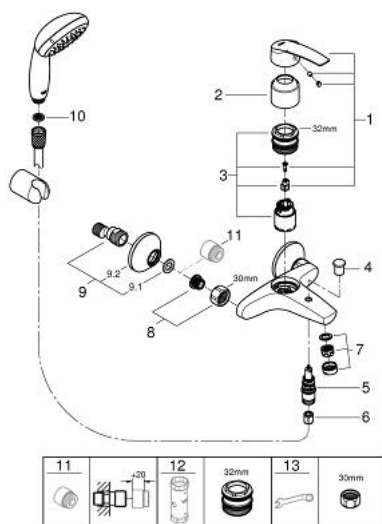

23 413 001 START BATERIE CADĂ MONOCOMANDĂ 1/2"

DESCRIEREA PRODUSULUI

- Colour: cromat
- montare pe perete
- mâner din metal
- cartuş ceramic de 35 mm cu GROHE SilkMove
- cu limitator de temperatură
- limitator de debit reglabil
- suprafață GROHE LongLife
- divertor cu revenire automată: cadă/duș
- ieșire de duș 1/2" cu valvă sens-unic integrată
- aerator
- conexiuni excentrice
- cu set de duș
- ornamente metalice
- Vitalio Shower set
- compus din:
 - hand shower Vitalio Start 100 1 spray (27 940)
 - wall shower holder (27 958)
 - shower hose VitalioFlex Trend 1500 mm 1/2" x 1/2" (28 741)
- protecție împotriva refluxului

23 413 001 START BATERIE CADĂ MONOCOMANDĂ 1/2"

PIESE DE SCHIMB , noiembrie 2014 – now

- 1: Braț (Spare part-nr. 46898000)
 - 2: capac (Spare part-nr. 46899000)
 - 3: Cartuș (Spare part-nr. 46374000)
 - 4: Buton de comutare (Spare part-nr. 65648000)
 - 5: Comutator (Spare part-nr. 65655000)
 - 6: Ventil de reținere (Spare part-nr. 08565000)
 - 7: Aerator (Spare part-nr. 13952000)
 - 8: Racord cu șurub 1/2" (Spare part-nr. 45044000)
 - 9: Conexiuni excentrice (Spare part-nr. 12075000)
 - 9.1: etanșare (Spare part-nr. 0138600M)
 - 9.2: Șild (Spare part-nr. 0221000M)
 - 10: Filtru impuritati (Spare part-nr. 0700200M)
 - 11: Prolungire 3/4", 20 mm (Spare part-nr. 0713000M)*
 - 12: Cheie tubulară (Spare part-nr. 19332000)*
 - 13: piuliță specială (Spare part-nr. 19377000)*
- * Optional accessories