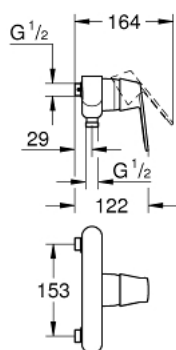

23 423 000 EUROSMART COSMOPOLITAN BATERIE DUȘ MONOCOMANDĂ 1/2"

DESCRIEREA PRODUSULUI

- Colour: cromat
- montare pe perete
- mâner din metal
- cartuș ceramic de 46 mm cu GROHE SilkMove
- suprafață GROHE LongLife
- limitator de debit reglabil
- scurgere duș inferioară 1/2" cu supapă integrată contra refluxului
- fără excentrice
- distanță între axe 153 mm
- protecție împotriva refluxului
- limitator de temperatură opțional cu nr. de referință 46 308

23 423 000 EUROSMART COSMOPOLITAN BATERIE DUȘ MONOCOMANDĂ 1/2"

PIESE DE SCHIMB , septembrie 2021 – now

- 1: Braț (Spare part-nr. 46682000)
- 2: capac (Spare part-nr. 46427000)
- 3: Cartuș (Spare part-nr. 46048000)
- 4: Ventil de reținere (Spare part-nr. 08565000)
- 5: Fibra de etanșare cu diametrul de Ø18,5 x Ø12 x 2 (Spare part-nr. 0138900M)
- 6: Racord direct, blocabil (Spare part-nr. 12064000)*
- 7: Limitator de temperatură (Spare part-nr. 46308000)*