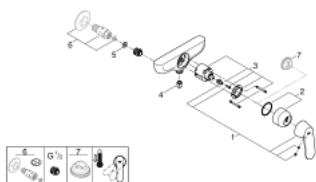

23 423 000 EUROSMART COSMOPOLITAN BATERIE DUȘ MONOCOMANDĂ 1/2"

DESCRIEREA PRODUSULUI

- Colour: cromat
- montare pe perete
- mâner din metal
- cartuș ceramic de 46 mm cu GROHE SilkMove
- suprafață GROHE LongLife
- limitator de debit reglabil
- scurgere duș inferioară 1/2" cu supapă integrată contra refluxului
- fără excentrice
- distanță între axe 153 mm
- protecție împotriva refluxului
- limitator de temperatură opțional cu nr. de referință 46 308

23 423 000 EUROSMART COSMOPOLITAN BATERIE DUȘ MONOCOMANDĂ 1/2"

PIESE DE SCHIMB , septembrie 2021 – now

- 1: Braț (Spare part-nr. 46682000)
- 2: capac (Spare part-nr. 46427000)
- 3: Cartuș (Spare part-nr. 46048000)
- 4: Ventil de reținere (Spare part-nr. 08565000)
- 5: Fibra de etanșare cu diametrul de Ø18,5 x Ø12 x 2 (Spare part-nr. 0138900M)
- 6: Racord direct, blocabil (Spare part-nr. 12064000)*
- 7: Limitator de temperatură (Spare part-nr. 46308000)*