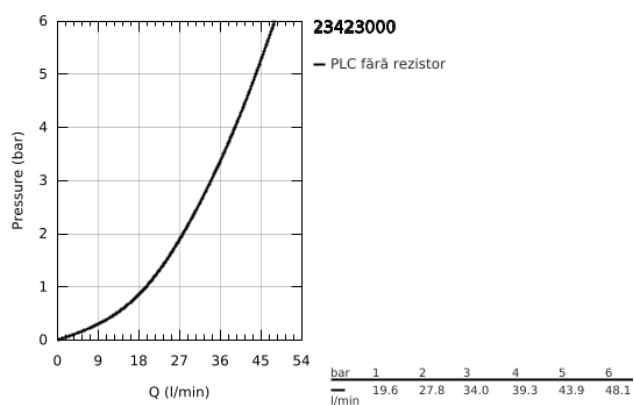

23 423 000 EUROSMART COSMOPOLITAN BATERIE DUȘ MONOCOMANDĂ 1/2"

DESCRIEREA PRODUSULUI

- Colour: cromat
- montare pe perete
- mâner din metal
- cartuș ceramic de 46 mm cu GROHE SilkMove
- suprafață GROHE LongLife
- limitator de debit reglabil
- scurgere duș inferioară 1/2" cu supapă integrată contra refluxului
- fără excentrice
- distanță între axe 153 mm
- protecție împotriva refluxului
- limitator de temperatură opțional cu nr. de referință 46 308

23 423 000 EUROSMART COSMOPOLITAN BATERIE DUȘ MONOCOMANDĂ 1/2"

PIESE DE SCHIMB , septembrie 2021 – now

- 1: Braț (Spare part-nr. 46682000)
- 2: capac (Spare part-nr. 46427000)
- 3: Cartuș (Spare part-nr. 46048000)
- 4: Ventil de reținere (Spare part-nr. 08565000)
- 5: Fibra de etanșare cu diametrul de Ø18,5 x Ø12 x 2 (Spare part-nr. 0138900M)
- 6: Racord direct, blocabil (Spare part-nr. 12064000)*
- 7: Limitator de temperatură (Spare part-nr. 46308000)*