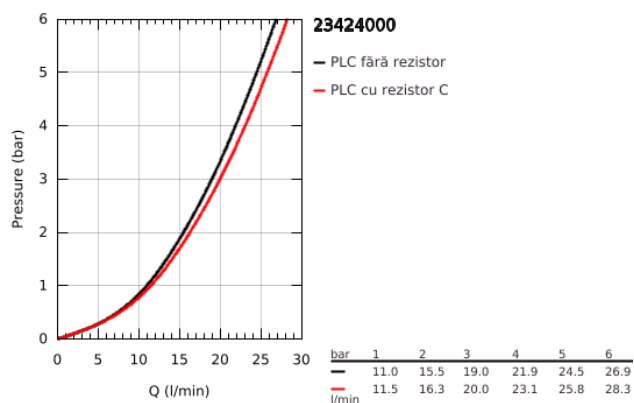

23 424 000 EUROSMART COSMOPOLITAN BATERIE CADĂ MONOCOMANDĂ ¾"

DESCRIEREA PRODUSULUI

- Colour: cromat
- montare pe perete
- mâner din metal
- cartuş ceramic de 46 mm cu GROHE SilkMove
- suprafață GROHE LongLife
- limitator de debit reglabil
- diverter cu revenire automată: cadă/duș
- aerator
- valve unic-sens integrate în ieșirea pentru duș de 1/2"
- without straight unions
- distanță între axe 153 mm
- protecție împotriva refluxului
- limitator de temperatură opțional cu nr. de referință 46 308

23 424 000 EUROSMART COSMOPOLITAN BATERIE CADĂ MONOCOMANDĂ 3/4"

PIESE DE SCHIMB , februarie 2016 – now

- 1: Braț (Spare part-nr. 46682000)
- 2: capac (Spare part-nr. 46427000)
- 3: Cartuș (Spare part-nr. 46048000)
- 4: Buton de comutare (Spare part-nr. 64309000)
- 5: Comutator (Spare part-nr. 65655000)
- 6: Ventil de reținere (Spare part-nr. 08565000)
- 7: Aerator (Spare part-nr. 13952000)
- 8: etanșare (Spare part-nr. 0138600M)
- 9: Racord direct, blocabil (Spare part-nr. 12065000)*
- 10: Limitator de temperatură (Spare part-nr. 46308000)*