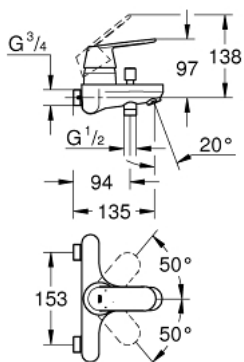

23 424 000 EUROSMART COSMOPOLITAN BATERIE CADĂ MONOCOMANDĂ ¾"

DESCRIEREA PRODUSULUI

- Colour: cromat
- montare pe perete
- mâner din metal
- cartuş ceramic de 46 mm cu GROHE SilkMove
- suprafață GROHE LongLife
- limitator de debit reglabil
- diverter cu revenire automată: cadă/duș
- aerator
- valve unic-sens integrate în ieșirea pentru duș de 1/2"
- without straight unions
- distanță între axe 153 mm
- protecție împotriva refluxului
- limitator de temperatură opțional cu nr. de referință 46 308

23 424 000 EUROSMART COSMOPOLITAN BATERIE CADĂ MONOCOMANDĂ 3/4"

PIESE DE SCHIMB , februarie 2016 – now

- 1: Braț (Spare part-nr. 46682000)
- 2: capac (Spare part-nr. 46427000)
- 3: Cartuș (Spare part-nr. 46048000)
- 4: Buton de comutare (Spare part-nr. 64309000)
- 5: Comutator (Spare part-nr. 65655000)
- 6: Ventil de reținere (Spare part-nr. 08565000)
- 7: Aerator (Spare part-nr. 13952000)
- 8: etanșare (Spare part-nr. 0138600M)
- 9: Racord direct, blocabil (Spare part-nr. 12065000)*
- 10: Limitator de temperatură (Spare part-nr. 46308000)*