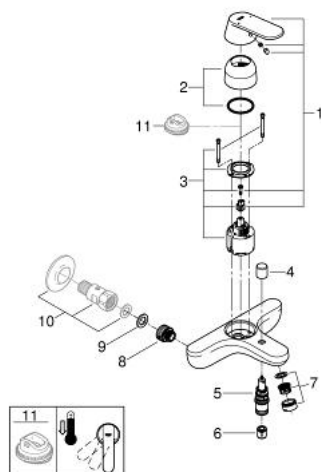

23 424 000 EUROSMART COSMOPOLITAN BATERIE CADĂ MONOCOMANDĂ ¾"

DESCRIEREA PRODUSULUI

- Colour: cromat
- montare pe perete
- mâner din metal
- cartuş ceramic de 46 mm cu GROHE SilkMove
- suprafață GROHE LongLife
- limitator de debit reglabil
- diverter cu revenire automată: cadă/duș
- aerator
- valve unic-sens integrate în ieșirea pentru duș de 1/2"
- without straight unions
- distanță între axe 153 mm
- protecție împotriva refluxului
- limitator de temperatură opțional cu nr. de referință 46 308

23 424 000 EUROSMART COSMOPOLITAN BATERIE CADĂ MONOCOMANDĂ 3/4"

PIESE DE SCHIMB , februarie 2016 – now

- 1: Braț (Spare part-nr. 46682000)
- 2: capac (Spare part-nr. 46427000)
- 3: Cartuș (Spare part-nr. 46048000)
- 4: Buton de comutare (Spare part-nr. 64309000)
- 5: Comutator (Spare part-nr. 65655000)
- 6: Ventil de reținere (Spare part-nr. 08565000)
- 7: Aerator (Spare part-nr. 13952000)
- 8: etanșare (Spare part-nr. 0138600M)
- 9: Racord direct, blocabil (Spare part-nr. 12065000)*
- 10: Limitator de temperatură (Spare part-nr. 46308000)*