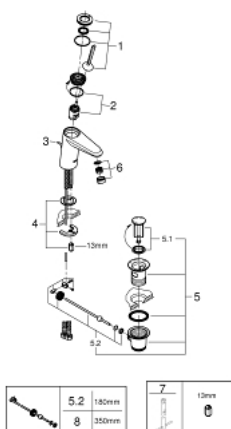

23 425 000 EURODISC JOY BATERIE LAVOAR MONOCOMANDĂ 1/2" " MĂRIMEA S

DESCRIEREA PRODUSULUI

- Colour: cromat
- instalare pe o singură gaură
- mâner din metal
- cartuş de tip joystick GROHE FeatherControl
- suprafață GROHE LongLife
- GROHE EcoJoy tehnologie pentru reducerea consumului de apă
- maximum flow rate (at 3 bar): 5 l/min
- aerator cu tehnologie SpeedClean
- sistem de instalare GROHE FastFixation Plus
- set evacuare cu tijă
- racorduri flexibile de conectare la apă
- presiunea minimă recomandată 1.0 bar

23.425.000 EURODISC JOY BATERIE LAVOAR MONOCOMANDĂ 1/2" " MĂRIMEA S

PIESE DE SCHIMB , august 2013 – now

- 1: Braț (Spare part-nr. 46906000)
- 2: Cartuș (Spare part-nr. 46907000)
- 3: Tijă verticală (Spare part-nr. 46739000)
- 4: Ansamblu de fixare a tijei nefiletate (Spare part-nr. 46645000)
- 5: Set de scurgere 1 1/4" (Spare part-nr. 28910000)
- 5.1: Fișa de conectare (Spare part-nr. 07182000)
- 5.2: Tijă cu bilă (Spare part-nr. 07052000)
- 6: Aerator (Spare part-nr. 48159000)
- 7: Cheie pentru montare (Spare part-nr. 19017000)*
- 8: Tijă cu bilă (Spare part-nr. 07341000)*