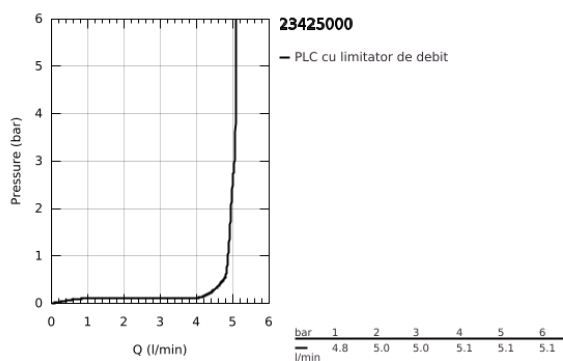

23 425 000 EURODISC JOY BATERIE LAVOAR MONOCOMANDĂ 1/2" " MĂRIMEA S

DESCRIEREA PRODUSULUI

- Colour: cromat
- instalare pe o singură gaură
- mâner din metal
- cartuş de tip joystick GROHE FeatherControl
- suprafață GROHE LongLife
- GROHE EcoJoy tehnologie pentru reducerea consumului de apă
- maximum flow rate (at 3 bar): 5 l/min
- aerator cu tehnologie SpeedClean
- sistem de instalare GROHE FastFixation Plus
- set evacuare cu tijă
- racorduri flexibile de conectare la apă
- presiunea minimă recomandată 1.0 bar

23.425.000 EURODISC JOY BATERIE LAVOAR MONOCOMANDĂ 1/2" " MĂRIMEA S

PIESE DE SCHIMB , august 2013 – now

- 1: Braț (Spare part-nr. 46906000)
- 2: Cartuș (Spare part-nr. 46907000)
- 3: Tijă verticală (Spare part-nr. 46739000)
- 4: Ansamblu de fixare a tijei nefiletate (Spare part-nr. 46645000)
- 5: Set de scurgere 1 1/4" (Spare part-nr. 28910000)
- 5.1: Fișa de conectare (Spare part-nr. 07182000)
- 5.2: Tijă cu bilă (Spare part-nr. 07052000)
- 6: Aerator (Spare part-nr. 48159000)
- 7: Cheie pentru montare (Spare part-nr. 19017000)*
- 8: Tijă cu bilă (Spare part-nr. 07341000)*