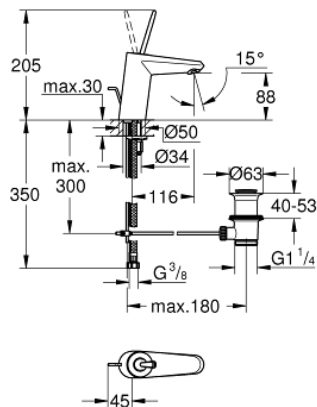

23 425 000 EURODISC JOY BATERIE LAVOAR MONOCOMANDĂ 1/2" " MĂRIMEA S

DESCRIEREA PRODUSULUI

- Colour: cromat
- instalare pe o singură gaură
- mâner din metal
- cartuş de tip joystick GROHE FeatherControl
- suprafață GROHE LongLife
- GROHE EcoJoy tehnologie pentru reducerea consumului de apă
- maximum flow rate (at 3 bar): 5 l/min
- aerator cu tehnologie SpeedClean
- sistem de instalare GROHE FastFixation Plus
- set evacuare cu tijă
- racorduri flexibile de conectare la apă
- presiunea minimă recomandată 1.0 bar

23.425.000 EURODISC JOY BATERIE LAVOAR MONOCOMANDĂ 1/2" " MĂRIMEA S

PIESE DE SCHIMB , august 2013 – now

- 1: Braț (Spare part-nr. 46906000)
- 2: Cartuș (Spare part-nr. 46907000)
- 3: Tijă verticală (Spare part-nr. 46739000)
- 4: Ansamblu de fixare a tijei nefiletate (Spare part-nr. 46645000)
- 5: Set de scurgere 1 1/4" (Spare part-nr. 28910000)
- 5.1: Fișa de conectare (Spare part-nr. 07182000)
- 5.2: Tijă cu bilă (Spare part-nr. 07052000)
- 6: Aerator (Spare part-nr. 48159000)
- 7: Cheie pentru montare (Spare part-nr. 19017000)*
- 8: Tijă cu bilă (Spare part-nr. 07341000)*