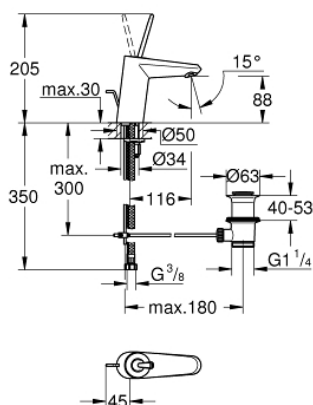

## 23 425 LS0 EURODISC JOY BATERIE LAVOAR MONOCOMANDĂ 1/2" MĂRIMEA S

### DESCRIEREA PRODUSULUI

- Colour: moon white/chrome
- instalare pe o singură gaură
- mâner din metal
- cartuş de tip joystick GROHE FeatherControl
- suprafață GROHE LongLife
- GROHE EcoJoy tehnologie pentru reducerea consumului de apă
- aerator GROHE SpeedClean cu debit 5.7 l/min
- sistem de instalare GROHE FastFixation Plus
- set evacuare cu tijă
- racorduri flexibile de conectare la apă
- presiunea minimă recomandată 1.0 bar

## 23 425 LS0 EURODISC JOY BATERIE LAVOAR MONOCOMANDĂ 1/2" &quot; MĂRIMEA S

### PIESE DE SCHIMB , august 2013 – now

- 1: Braț (Spare part-nr. 46906LS0)
- 2: Cartuș (Spare part-nr. 46907000)
- 3: Tijă verticală (Spare part-nr. 46739000)
- 4: Ansamblu de fixare a tijei nefiletate (Spare part-nr. 46645000)
- 5: Set de scurgere 1 1/4" (Spare part-nr. 28910000)
- 5.1: Fișa de conectare (Spare part-nr. 07182000)
- 5.2: Tijă cu bilă (Spare part-nr. 07052000)
- 6: Aerator (Spare part-nr. 48159000)
- 7: Cheie pentru montare (Spare part-nr. 19017000)\*
- 8: Tijă cu bilă (Spare part-nr. 07341000)\*