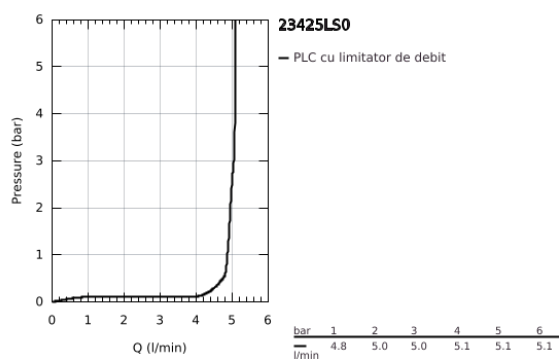

## 23 425 LS0 EURODISC JOY BATERIE LAVOAR MONOCOMANDĂ 1/2" MĂRIMEA S

### DESCRIEREA PRODUSULUI

- Colour: moon white/chrome
- instalare pe o singură gaură
- mâner din metal
- cartuş de tip joystick GROHE FeatherControl
- suprafață GROHE LongLife
- GROHE EcoJoy tehnologie pentru reducerea consumului de apă
- aerator GROHE SpeedClean cu debit 5.7 l/min
- sistem de instalare GROHE FastFixation Plus
- set evacuare cu tijă
- racorduri flexibile de conectare la apă
- presiunea minimă recomandată 1.0 bar