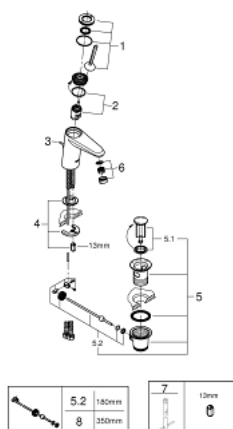

## 23 425 LS0 EURODISC JOY BATERIE LAVOAR MONOCOMANDĂ 1/2" MĂRIMEA S

### DESCRIEREA PRODUSULUI

- Colour: moon white/chrome
- instalare pe o singură gaură
- mâner din metal
- cartuş de tip joystick GROHE FeatherControl
- suprafață GROHE LongLife
- GROHE EcoJoy tehnologie pentru reducerea consumului de apă
- aerator GROHE SpeedClean cu debit 5.7 l/min
- sistem de instalare GROHE FastFixation Plus
- set evacuare cu tijă
- racorduri flexibile de conectare la apă
- presiunea minimă recomandată 1.0 bar

## 23 425 LS0 EURODISC JOY BATERIE LAVOAR MONOCOMANDĂ 1/2" &quot; MĂRIMEA S

### PIESE DE SCHIMB , august 2013 – now

- 1: Braț (Spare part-nr. 46906LS0)
- 2: Cartuș (Spare part-nr. 46907000)
- 3: Tijă verticală (Spare part-nr. 46739000)
- 4: Ansamblu de fixare a tijei nefiletate (Spare part-nr. 46645000)
- 5: Set de scurgere 1 1/4" (Spare part-nr. 28910000)
- 5.1: Fișa de conectare (Spare part-nr. 07182000)
- 5.2: Tijă cu bilă (Spare part-nr. 07052000)
- 6: Aerator (Spare part-nr. 48159000)
- 7: Cheie pentru montare (Spare part-nr. 19017000)\*
- 8: Tijă cu bilă (Spare part-nr. 07341000)\*