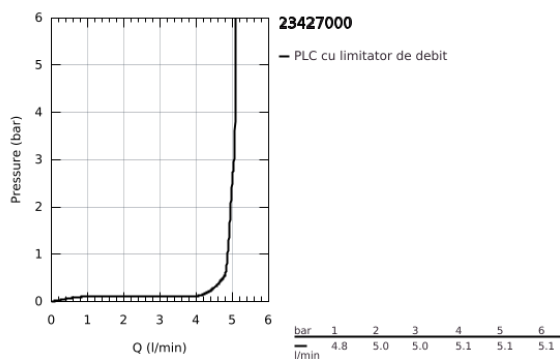

23 427 000 EURODISC JOY BATERIE LAVOAR MONOCOMANDĂ 1/2" MĂRIMEA M

DESCRIEREA PRODUSULUI

- Colour: cromat
- instalare pe o singură gaură
- mâner din metal
- cartuş de tip joystick GROHE FeatherControl
- suprafață GROHE LongLife
- GROHE EcoJoy tehnologie pentru reducerea consumului de apă
- maximum flow rate (at 3 bar): 5 l/min
- aerator cu tehnologie SpeedClean
- sistem de instalare GROHE FastFixation Plus
- set evacuare cu tijă
- racorduri flexibile de conectare la apă
- presiunea minimă recomandată 1.0 bar

23 427 000 EURODISC JOY BATERIE LAVOAR MONOCOMANDĂ 1/2" MĂRIMEA M

PIESE DE SCHIMB , august 2013 – now

- 1: Braț (Spare part-nr. 46906000)
- 2: Cartuș (Spare part-nr. 46907000)
- 3: Tijă verticală (Spare part-nr. 46739000)
- 4: Ansamblu de fixare a tijei nefiletate (Spare part-nr. 46645000)
- 5: Set de scurgere 1 1/4" (Spare part-nr. 28910000)
- 5.1: Fișa de conectare (Spare part-nr. 07182000)
- 5.2: Tijă cu bilă (Spare part-nr. 07052000)
- 6: Aerator (Spare part-nr. 48159000)
- 7: Cheie pentru montare (Spare part-nr. 19017000)*
- 8: Tijă cu bilă (Spare part-nr. 07341000)*