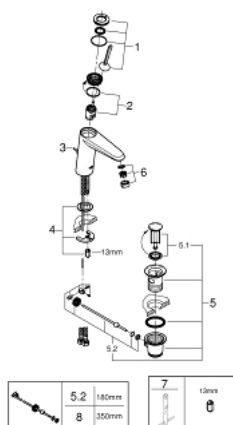

23 427 000 EURODISC JOY BATERIE LAVOAR MONOCOMANDĂ 1/2" MĂRIMEA M

DESCRIEREA PRODUSULUI

- Colour: cromat
- instalare pe o singură gaură
- mâner din metal
- cartuş de tip joystick GROHE FeatherControl
- suprafață GROHE LongLife
- GROHE EcoJoy tehnologie pentru reducerea consumului de apă
- maximum flow rate (at 3 bar): 5 l/min
- aerator cu tehnologie SpeedClean
- sistem de instalare GROHE FastFixation Plus
- set evacuare cu tijă
- racorduri flexibile de conectare la apă
- presiunea minimă recomandată 1.0 bar

23 427 000 EURODISC JOY BATERIE LAVOAR MONOCOMANDĂ 1/2" MĂRIMEA M

PIESE DE SCHIMB , august 2013 – now

- 1: Braț (Spare part-nr. 46906000)
- 2: Cartuș (Spare part-nr. 46907000)
- 3: Tijă verticală (Spare part-nr. 46739000)
- 4: Ansamblu de fixare a tijei nefiletate (Spare part-nr. 46645000)
- 5: Set de scurgere 1 1/4" (Spare part-nr. 28910000)
- 5.1: Fișa de conectare (Spare part-nr. 07182000)
- 5.2: Tijă cu bilă (Spare part-nr. 07052000)
- 6: Aerator (Spare part-nr. 48159000)
- 7: Cheie pentru montare (Spare part-nr. 19017000)*
- 8: Tijă cu bilă (Spare part-nr. 07341000)*