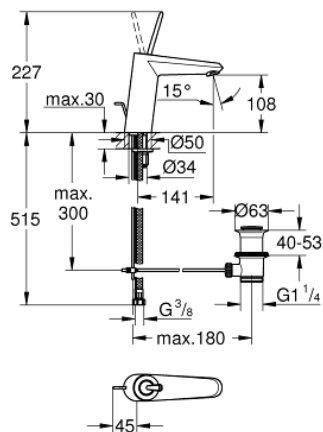

23 427 000 EURODISC JOY BATERIE LAVOAR MONOCOMANDĂ 1/2" MĂRIMEA M

DESCRIEREA PRODUSULUI

- Colour: cromat
- instalare pe o singură gaură
- mâner din metal
- cartuş de tip joystick GROHE FeatherControl
- suprafață GROHE LongLife
- GROHE EcoJoy tehnologie pentru reducerea consumului de apă
- maximum flow rate (at 3 bar): 5 l/min
- aerator cu tehnologie SpeedClean
- sistem de instalare GROHE FastFixation Plus
- set evacuare cu tijă
- racorduri flexibile de conectare la apă
- presiunea minimă recomandată 1.0 bar

23 427 000 EURODISC JOY BATERIE LAVOAR MONOCOMANDĂ 1/2" MĂRIMEA M

PIESE DE SCHIMB , august 2013 – now

- 1: Braț (Spare part-nr. 46906000)
- 2: Cartuș (Spare part-nr. 46907000)
- 3: Tijă verticală (Spare part-nr. 46739000)
- 4: Ansamblu de fixare a tijei nefiletate (Spare part-nr. 46645000)
- 5: Set de scurgere 1 1/4" (Spare part-nr. 28910000)
- 5.1: Fișa de conectare (Spare part-nr. 07182000)
- 5.2: Tijă cu bilă (Spare part-nr. 07052000)
- 6: Aerator (Spare part-nr. 48159000)
- 7: Cheie pentru montare (Spare part-nr. 19017000)*
- 8: Tijă cu bilă (Spare part-nr. 07341000)*