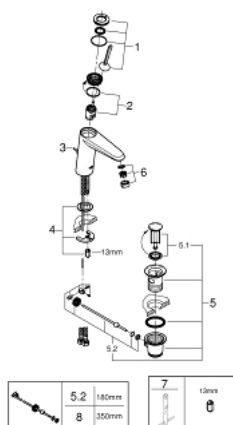

23 427 LS0 EURODISC JOY BATERIE LAVOAR MONOCOMANDĂ 1/2" MĂRIMEA M

DESCRIEREA PRODUSULUI

- Colour: moon white/chrome
- instalare pe o singură gaură
- mâner din metal
- cartuş de tip joystick GROHE FeatherControl
- suprafață GROHE LongLife
- GROHE EcoJoy tehnologie pentru reducerea consumului de apă
- aerator GROHE SpeedClean cu debit 5.7 l/min
- sistem de instalare GROHE FastFixation Plus
- set evacuare cu tijă
- racorduri flexibile de conectare la apă
- presiunea minimă recomandată 1.0 bar

23 427 LS0 EURODISC JOY BATERIE LAVOAR MONOCOMANDĂ 1/2" MĂRIMEA M

PIESE DE SCHIMB , august 2013 – now

- 1: Braț (Spare part-nr. 46906LS0)
- 2: Cartuș (Spare part-nr. 46907000)
- 3: Tijă verticală (Spare part-nr. 46739000)
- 4: Ansamblu de fixare a tijei nefiletate (Spare part-nr. 46645000)
- 5: Set de scurgere 1 1/4" (Spare part-nr. 28910000)
- 5.1: Fișa de conectare (Spare part-nr. 07182000)
- 5.2: Tijă cu bilă (Spare part-nr. 07052000)
- 6: Aerator (Spare part-nr. 48159000)
- 7: Cheie pentru montare (Spare part-nr. 19017000)*
- 8: Tijă cu bilă (Spare part-nr. 07341000)*