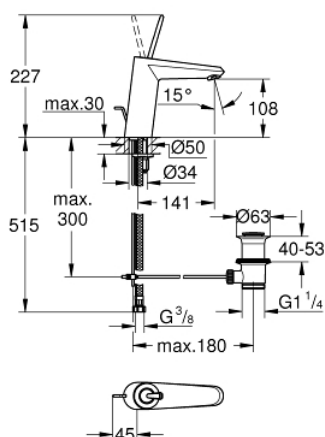

23 427 LS0 EURODISC JOY BATERIE LAVOAR MONOCOMANDĂ 1/2" MĂRIMEA M

DESCRIEREA PRODUSULUI

- Colour: moon white/chrome
- instalare pe o singură gaură
- mâner din metal
- cartuş de tip joystick GROHE FeatherControl
- suprafață GROHE LongLife
- GROHE EcoJoy tehnologie pentru reducerea consumului de apă
- aerator GROHE SpeedClean cu debit 5.7 l/min
- sistem de instalare GROHE FastFixation Plus
- set evacuare cu tijă
- racorduri flexibile de conectare la apă
- presiunea minimă recomandată 1.0 bar

23 427 LS0 EURODISC JOY BATERIE LAVOAR MONOCOMANDĂ 1/2" MĂRIMEA M

PIESE DE SCHIMB , august 2013 – now

- 1: Braț (Spare part-nr. 46906LS0)
- 2: Cartuș (Spare part-nr. 46907000)
- 3: Tijă verticală (Spare part-nr. 46739000)
- 4: Ansamblu de fixare a tijei nefiletate (Spare part-nr. 46645000)
- 5: Set de scurgere 1 1/4" (Spare part-nr. 28910000)
- 5.1: Fișa de conectare (Spare part-nr. 07182000)
- 5.2: Tijă cu bilă (Spare part-nr. 07052000)
- 6: Aerator (Spare part-nr. 48159000)
- 7: Cheie pentru montare (Spare part-nr. 19017000)*
- 8: Tijă cu bilă (Spare part-nr. 07341000)*