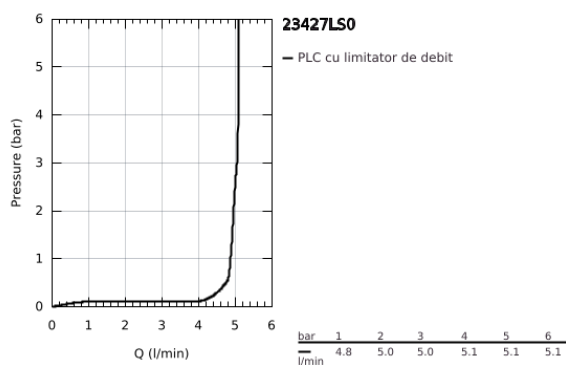

23 427 LS0 EURODISC JOY BATERIE LAVOAR MONOCOMANDĂ 1/2" MĂRIMEA M

DESCRIEREA PRODUSULUI

- Colour: moon white/chrome
- instalare pe o singură gaură
- mâner din metal
- cartuş de tip joystick GROHE FeatherControl
- suprafață GROHE LongLife
- GROHE EcoJoy tehnologie pentru reducerea consumului de apă
- aerator GROHE SpeedClean cu debit 5.7 l/min
- sistem de instalare GROHE FastFixation Plus
- set evacuare cu tijă
- racorduri flexibile de conectare la apă
- presiunea minimă recomandată 1.0 bar

23 427 LS0 EURODISC JOY BATERIE LAVOAR MONOCOMANDĂ 1/2" MĂRIMEA M

PIESE DE SCHIMB , august 2013 – now

- 1: Braț (Spare part-nr. 46906LS0)
- 2: Cartuș (Spare part-nr. 46907000)
- 3: Tijă verticală (Spare part-nr. 46739000)
- 4: Ansamblu de fixare a tijei nefiletate (Spare part-nr. 46645000)
- 5: Set de scurgere 1 1/4" (Spare part-nr. 28910000)
- 5.1: Fișa de conectare (Spare part-nr. 07182000)
- 5.2: Tijă cu bilă (Spare part-nr. 07052000)
- 6: Aerator (Spare part-nr. 48159000)
- 7: Cheie pentru montare (Spare part-nr. 19017000)*
- 8: Tijă cu bilă (Spare part-nr. 07341000)*