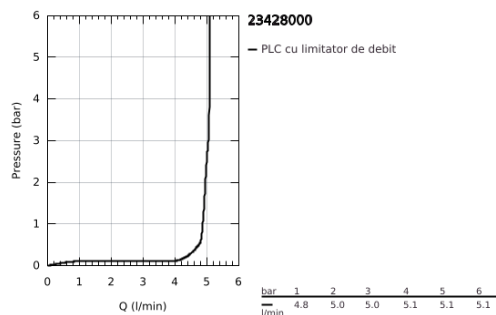

23 428 000 EURODISC JOY BATERIE LAVOAR MONOCOMANDĂ 1/2" MĂRIMEA XL

DESCRIEREA PRODUSULUI

- Colour: cromat
- instalare pe o singură gaură
- mâner din metal
- pentru lavoare înalte
- cartuş de tip joystick GROHE FeatherControl
- GROHE EcoJoy tehnologie pentru reducerea consumului de apă
- maximum flow rate (at 3 bar): 5 l/min
- aerator cu tehnologie SpeedClean
- suprafață GROHE LongLife
- sistem de instalare GROHE FastFixation Plus
- corp fără orificiu tijă set de evacuare
- racorduri flexibile de conectare la apă
- presiunea minimă recomandată 1.0 bar

23 428 000 EURODISC JOY BATERIE LAVOAR MONOCOMANDĂ 1/2" MĂRIMEA XL

PIESE DE SCHIMB , august 2013 – now

- 1: Braț (Spare part-nr. 46906000)
- 2: Cartuș (Spare part-nr. 46907000)
- 3: Ansamblu de fixare a tijei nefiletate (Spare part-nr. 46645000)
- 4: Aerator (Spare part-nr. 48159000)
- 5: Cheie pentru montare (Spare part-nr. 19017000)*