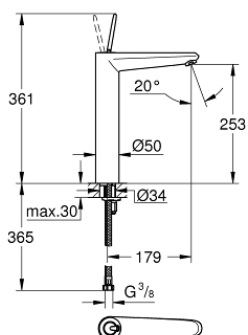

23 428 000 EURODISC JOY BATERIE LAVOAR MONOCOMANDĂ 1/2" MĂRIMEA XL

DESCRIEREA PRODUSULUI

- Colour: cromat
- instalare pe o singură gaură
- mâner din metal
- pentru lavoare înalte
- cartuş de tip joystick GROHE FeatherControl
- GROHE EcoJoy tehnologie pentru reducerea consumului de apă
- maximum flow rate (at 3 bar): 5 l/min
- aerator cu tehnologie SpeedClean
- suprafață GROHE LongLife
- sistem de instalare GROHE FastFixation Plus
- corp fără orificiu tijă set de evacuare
- racorduri flexibile de conectare la apă
- presiunea minimă recomandată 1.0 bar

23 428 000 EURODISC JOY BATERIE LAVOAR MONOCOMANDĂ 1/2" MĂRIMEA XL

PIESE DE SCHIMB , august 2013 – now

- 1: Braț (Spare part-nr. 46906000)
- 2: Cartuș (Spare part-nr. 46907000)
- 3: Ansamblu de fixare a tijei nefiletate (Spare part-nr. 46645000)
- 4: Aerator (Spare part-nr. 48159000)
- 5: Cheie pentru montare (Spare part-nr. 19017000)*