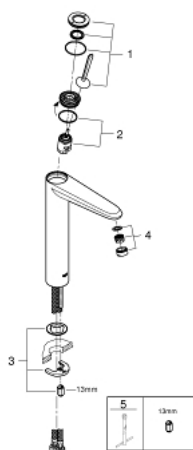

23 428 000 EURODISC JOY BATERIE LAVOAR MONOCOMANDĂ 1/2" MĂRIMEA XL

DESCRIEREA PRODUSULUI

- Colour: cromat
- instalare pe o singură gaură
- mâner din metal
- pentru lavoare înalte
- cartuş de tip joystick GROHE FeatherControl
- GROHE EcoJoy tehnologie pentru reducerea consumului de apă
- maximum flow rate (at 3 bar): 5 l/min
- aerator cu tehnologie SpeedClean
- suprafață GROHE LongLife
- sistem de instalare GROHE FastFixation Plus
- corp fără orificiu tijă set de evacuare
- racorduri flexibile de conectare la apă
- presiunea minimă recomandată 1.0 bar

23 428 000 EURODISC JOY BATERIE LAVOAR MONOCOMANDĂ 1/2" MĂRIMEA XL

PIESE DE SCHIMB , august 2013 – now

- 1: Braț (Spare part-nr. 46906000)
- 2: Cartuș (Spare part-nr. 46907000)
- 3: Ansamblu de fixare a tijei nefiletate (Spare part-nr. 46645000)
- 4: Aerator (Spare part-nr. 48159000)
- 5: Cheie pentru montare (Spare part-nr. 19017000)*