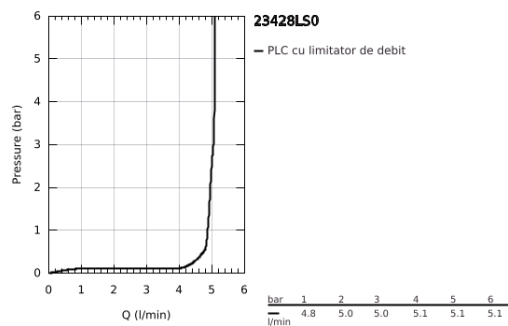

23 428 LS0 EURODISC JOY BATERIE LAVOAR MONOCOMANDĂ 1/2" MĂRIMEA XL

DESCRIEREA PRODUSULUI

- Colour: moon white/chrome
- instalare pe o singură gaură
- mâner din metal
- pentru lavoare înalte
- cartuş de tip joystick GROHE FeatherControl
- suprafață GROHE LongLife
- sistem de instalare GROHE FastFixation Plus
- GROHE EcoJoy tehnologie pentru reducerea consumului de apă
- aerator GROHE SpeedClean cu debit 5.7 l/min
- corp fără orificiu tijă set de evacuare
- racorduri flexibile de conectare la apă
- presiunea minimă recomandată 1.0 bar

23 428 LS0 EURODISC JOY BATERIE LAVOAR MONOCOMANDĂ 1/2" MĂRIMEA XL

PIESE DE SCHIMB , august 2013 – now

- 1: Braț (Spare part-nr. 46906LS0)
- 2: Cartuș (Spare part-nr. 46907000)
- 3: Ansamblu de fixare a tijei nefiletate (Spare part-nr. 46645000)
- 4: Aerator (Spare part-nr. 48159000)
- 5: Cheie pentru montare (Spare part-nr. 19017000)*