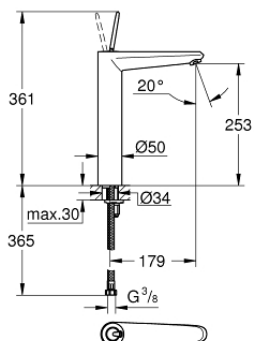

23 428 LS0 EURODISC JOY BATERIE LAVOAR MONOCOMANDĂ 1/2" MĂRIMEA XL

DESCRIEREA PRODUSULUI

- Colour: moon white/chrome
- instalare pe o singură gaură
- mâner din metal
- pentru lavoare înalte
- cartuş de tip joystick GROHE FeatherControl
- suprafață GROHE LongLife
- sistem de instalare GROHE FastFixation Plus
- GROHE EcoJoy tehnologie pentru reducerea consumului de apă
- aerator GROHE SpeedClean cu debit 5.7 l/min
- corp fără orificiu tijă set de evacuare
- racorduri flexibile de conectare la apă
- presiunea minimă recomandată 1.0 bar

23 428 LS0 EURODISC JOY BATERIE LAVOAR MONOCOMANDĂ 1/2" MĂRIMEA XL

PIESE DE SCHIMB , august 2013 – now

- 1: Braț (Spare part-nr. 46906LS0)
- 2: Cartuș (Spare part-nr. 46907000)
- 3: Ansamblu de fixare a tijei nefiletate (Spare part-nr. 46645000)
- 4: Aerator (Spare part-nr. 48159000)
- 5: Cheie pentru montare (Spare part-nr. 19017000)*