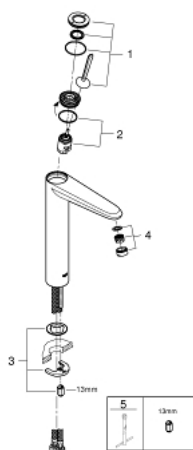

23 428 LS0 EURODISC JOY BATERIE LAVOAR MONOCOMANDĂ 1/2" MĂRIMEA XL

DESCRIEREA PRODUSULUI

- Colour: moon white/chrome
- instalare pe o singură gaură
- mâner din metal
- pentru lavoare înalte
- cartuş de tip joystick GROHE FeatherControl
- suprafață GROHE LongLife
- sistem de instalare GROHE FastFixation Plus
- GROHE EcoJoy tehnologie pentru reducerea consumului de apă
- aerator GROHE SpeedClean cu debit 5.7 l/min
- corp fără orificiu tijă set de evacuare
- racorduri flexibile de conectare la apă
- presiunea minimă recomandată 1.0 bar

23 428 LS0 EURODISC JOY BATERIE LAVOAR MONOCOMANDĂ 1/2" MĂRIMEA XL

PIESE DE SCHIMB , august 2013 – now

- 1: Braț (Spare part-nr. 46906LS0)
- 2: Cartuș (Spare part-nr. 46907000)
- 3: Ansamblu de fixare a tijei nefiletate (Spare part-nr. 46645000)
- 4: Aerator (Spare part-nr. 48159000)
- 5: Cheie pentru montare (Spare part-nr. 19017000)*