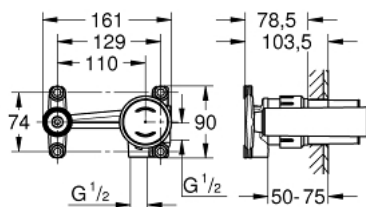

23 429 000 BATERIE CU MONOCOMANDĂ 1/2", ÎNCASTRAT

DESCRIEREA PRODUSULUI

- pentru baterii lavoar cu 2 găuri
- fără set de finisare
- cartuş de tip joystick GROHE FeatherControl
- montaj pe perete
- element de montaj
- alamă DR
- presiunea minimă recomandată 1.0 bar
- permite impermeabilizarea construcției pereților care înconjoară corpul ascuns
- cu manșon de etanșare

23 429 000 BATERIE CU MONOCOMANDĂ 1/2", ÎNCASTRAT

PIESE DE SCHIMB , august 2013 – now

1: Cartuş (Spare part-nr. 46907000)