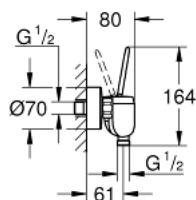

## 23 430 000 EURODISC JOY BATERIE DUȘ MONOCOMANDĂ 1/2"

### DESCRIEREA PRODUSULUI

- Colour: cromat
- montare pe perete
- mâner din metal
- cartuș de tip joystick GROHE FeatherControl
- suprafață GROHE LongLife
- scurgere duș inferioară 1/2" cu supapă integrată contra refluxului
- conexiuni excentrice
- protecție împotriva refluxului
- presiunea minimă recomandată 1.0 bar

## 23 430 000 EURODISC JOY BATERIE DUȘ MONOCOMANDĂ 1/2"

**PIESE DE SCHIMB** , august 2013 – now

- 1: Braț (Spare part-nr. 46906000)
- 2: Cartuș (Spare part-nr. 46907000)
- 3: Ventil de reținere (Spare part-nr. 08565000)
- 4: Racord cu șurub 1/2" (Spare part-nr. 45044000)
- 5: Conexiuni excentrice (Spare part-nr. 12662000)
- 6: Prelungire 3/4", 20 mm (Spare part-nr. 0713000M)\*
- 7: piuliță specială (Spare part-nr. 19377000)\*