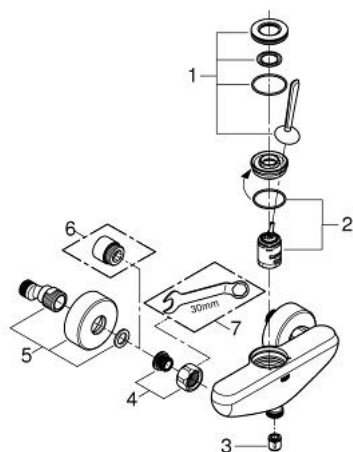

### DESCRIEREA PRODUSULUI

- Colour: cromat
- montare pe perete
- mâner din metal
- cartuș de tip joystick GROHE FeatherControl
- suprafață GROHE LongLife
- scurgere duș inferioară 1/2" cu supapă integrată contra refluxului
- conexiuni excentrice
- protecție împotriva refluxului
- presiunea minimă recomandată 1.0 bar

## 23 430 000 EURODISC JOY BATERIE DUȘ MONOCOMANDĂ 1/2"

**PIESE DE SCHIMB** , august 2013 – now

- 1: Braț (Spare part-nr. 46906000)
- 2: Cartuș (Spare part-nr. 46907000)
- 3: Ventil de reținere (Spare part-nr. 08565000)
- 4: Racord cu șurub 1/2" (Spare part-nr. 45044000)
- 5: Conexiuni excentrice (Spare part-nr. 12662000)
- 6: Prelungire 3/4", 20 mm (Spare part-nr. 0713000M)\*
- 7: piuliță specială (Spare part-nr. 19377000)\*