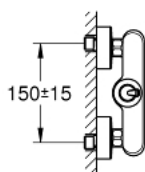

### DESCRIEREA PRODUSULUI

- Colour: cromat
- montare pe perete
- mâner din metal
- cartuș de tip joystick GROHE FeatherControl
- suprafață GROHE LongLife
- scurgere duș inferioară 1/2" cu supapă integrată contra refluxului
- conexiuni excentrice
- protecție împotriva refluxului
- presiunea minimă recomandată 1.0 bar

## 23 430 000 EURODISC JOY BATERIE DUȘ MONOCOMANDĂ 1/2"

**PIESE DE SCHIMB** , august 2013 – now

- 1: Braț (Spare part-nr. 46906000)
- 2: Cartuș (Spare part-nr. 46907000)
- 3: Ventil de reținere (Spare part-nr. 08565000)
- 4: Racord cu șurub 1/2" (Spare part-nr. 45044000)
- 5: Conexiuni excentrice (Spare part-nr. 12662000)
- 6: Prelungire 3/4", 20 mm (Spare part-nr. 0713000M)\*
- 7: piuliță specială (Spare part-nr. 19377000)\*