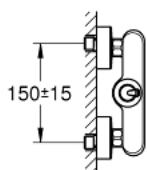

23 430 LS0 EURODISC JOY BATERIE DUȘ MONOCOMANDĂ 1/2"

DESCRIEREA PRODUSULUI

- Colour: moon white/chrome
- montare pe perete
- mâner din metal
- cartuș de tip joystick GROHE FeatherControl
- suprafață GROHE LongLife
- scurgere duș inferioară 1/2" cu supapă integrată contra refluxului
- conexiuni excentrice
- protecție împotriva refluxului
- presiunea minimă recomandată 1.0 bar

23 430 LS0 EURODISC JOY BATERIE DUȘ MONOCOMANDĂ 1/2"

PIESE DE SCHIMB , august 2013 – now

- 1: Braț (Spare part-nr. 46906LS0)
- 2: Cartuș (Spare part-nr. 46907000)
- 3: Ventil de reținere (Spare part-nr. 08565000)
- 4: Racord cu șurub 1/2" (Spare part-nr. 45044000)
- 5: Conexiuni excentrice (Spare part-nr. 12662LS0)
- 6: Prelungire 3/4", 20 mm (Spare part-nr. 0713000M)*
- 7: piuliță specială (Spare part-nr. 19377000)*