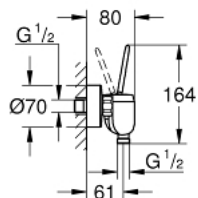

23 430 LS0 EURODISC JOY BATERIE DUȘ MONOCOMANDĂ 1/2"

DESCRIEREA PRODUSULUI

- Colour: moon white/chrome
- montare pe perete
- mâner din metal
- cartuș de tip joystick GROHE FeatherControl
- suprafață GROHE LongLife
- scurgere duș inferioară 1/2" cu supapă integrată contra refluxului
- conexiuni excentrice
- protecție împotriva refluxului
- presiunea minimă recomandată 1.0 bar

23 430 LS0 EURODISC JOY BATERIE DUȘ MONOCOMANDĂ 1/2"

PIESE DE SCHIMB , august 2013 – now

- 1: Braț (Spare part-nr. 46906LS0)
- 2: Cartuș (Spare part-nr. 46907000)
- 3: Ventil de reținere (Spare part-nr. 08565000)
- 4: Racord cu șurub 1/2" (Spare part-nr. 45044000)
- 5: Conexiuni excentrice (Spare part-nr. 12662LS0)
- 6: Prelungire 3/4", 20 mm (Spare part-nr. 0713000M)*
- 7: piuliță specială (Spare part-nr. 19377000)*