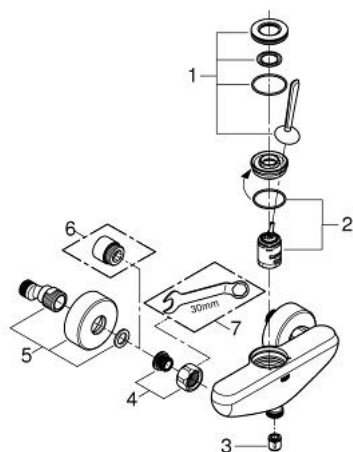

23 430 LS0 EURODISC JOY BATERIE DUȘ MONOCOMANDĂ 1/2"

DESCRIEREA PRODUSULUI

- Colour: moon white/chrome
- montare pe perete
- mâner din metal
- cartuș de tip joystick GROHE FeatherControl
- suprafață GROHE LongLife
- scurgere duș inferioară 1/2" cu supapă integrată contra refluxului
- conexiuni excentrice
- protecție împotriva refluxului
- presiunea minimă recomandată 1.0 bar

23 430 LS0 EURODISC JOY BATERIE DUȘ MONOCOMANDĂ 1/2"

PIESE DE SCHIMB , august 2013 – now

- 1: Braț (Spare part-nr. 46906LS0)
- 2: Cartuș (Spare part-nr. 46907000)
- 3: Ventil de reținere (Spare part-nr. 08565000)
- 4: Racord cu șurub 1/2" (Spare part-nr. 45044000)
- 5: Conexiuni excentrice (Spare part-nr. 12662LS0)
- 6: Prelungire 3/4", 20 mm (Spare part-nr. 0713000M)*
- 7: piuliță specială (Spare part-nr. 19377000)*