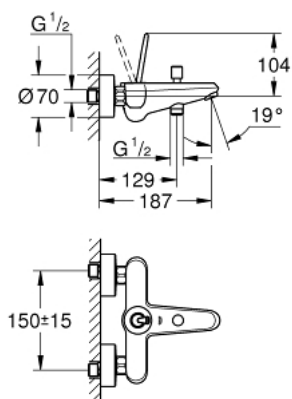

23 431 000 EURODISC JOY BATERIE CADĂ MONOCOMANDĂ 1/2"

DESCRIEREA PRODUSULUI

- Colour: cromat
- montare pe perete
- mâner din metal
- cartuş de tip joystick GROHE FeatherControl
- suprafață GROHE LongLife
- divertor cu revenire automată: cadă/duș
- aerator
- valve unic-sens integrate în ieșirea pentru duș de 1/2"
- conexiuni excentrice
- protecție împotriva refluxului
- presiunea minimă recomandată 1.0 bar

23 431 000 EURODISC JOY BATERIE CADĂ MONOCOMANDĂ 1/2"

PIESE DE SCHIMB , august 2013 – now

- 1: Braț (Spare part-nr. 46906000)
- 2: Cartuș (Spare part-nr. 46907000)
- 3: Buton de comutare (Spare part-nr. 64309000)
- 4: Comutator (Spare part-nr. 65655000)
- 5: Ventil de reținere (Spare part-nr. 08565000)
- 6: Aerator (Spare part-nr. 13952000)
- 7: Racord cu șurub 1/2" (Spare part-nr. 45044000)
- 8: Conexiuni excentrice (Spare part-nr. 12662000)
- 9: Prolungire 3/4", 20 mm (Spare part-nr. 0713000M)*
- 10: piuliță specială (Spare part-nr. 19377000)*