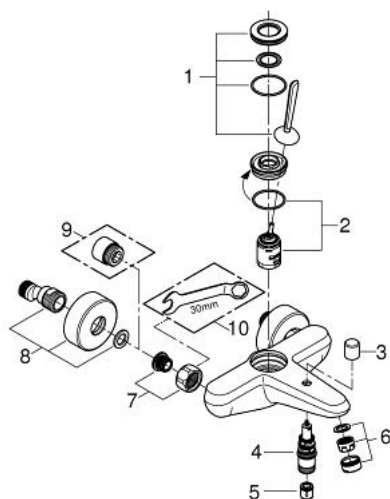

23 431 000 EURODISC JOY BATERIE CADĂ MONOCOMANDĂ 1/2"

DESCRIEREA PRODUSULUI

- Colour: cromat
- montare pe perete
- mâner din metal
- cartuș de tip joystick GROHE FeatherControl
- suprafață GROHE LongLife
- divertor cu revenire automată: cadă/duș
- aerator
- valve unic-sens integrate în ieșirea pentru duș de 1/2"
- conexiuni excentrice
- protecție împotriva refluxului
- presiunea minimă recomandată 1.0 bar

23 431 000 EURODISC JOY BATERIE CADĂ MONOCOMANDĂ 1/2"

PIESE DE SCHIMB , august 2013 – now

- 1: Braț (Spare part-nr. 46906000)
- 2: Cartuș (Spare part-nr. 46907000)
- 3: Buton de comutare (Spare part-nr. 64309000)
- 4: Comutator (Spare part-nr. 65655000)
- 5: Ventil de reținere (Spare part-nr. 08565000)
- 6: Aerator (Spare part-nr. 13952000)
- 7: Racord cu șurub 1/2" (Spare part-nr. 45044000)
- 8: Conexiuni excentrice (Spare part-nr. 12662000)
- 9: Prolungire 3/4", 20 mm (Spare part-nr. 0713000M)*
- 10: piuliță specială (Spare part-nr. 19377000)*