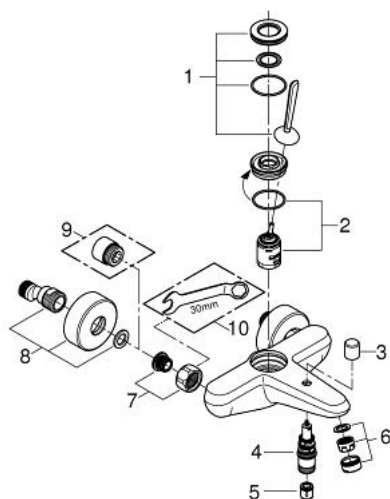

23 431 000 EURODISC JOY BATERIE CADĂ MONOCOMANDĂ 1/2"

DESCRIEREA PRODUSULUI

- Colour: cromat
- montare pe perete
- mâner din metal
- cartuş de tip joystick GROHE FeatherControl
- suprafață GROHE LongLife
- divertor cu revenire automată: cadă/duș
- aerator
- valve unic-sens integrate în ieșirea pentru duș de 1/2"
- conexiuni excentrice
- protecție împotriva refluxului
- presiunea minimă recomandată 1.0 bar

23 431 000 EURODISC JOY BATERIE CADĂ MONOCOMANDĂ 1/2"

PIESE DE SCHIMB , august 2013 – now

- 1: Braț (Spare part-nr. 46906000)
- 2: Cartuș (Spare part-nr. 46907000)
- 3: Buton de comutare (Spare part-nr. 64309000)
- 4: Comutator (Spare part-nr. 65655000)
- 5: Ventil de reținere (Spare part-nr. 08565000)
- 6: Aerator (Spare part-nr. 13952000)
- 7: Racord cu șurub 1/2" (Spare part-nr. 45044000)
- 8: Conexiuni excentrice (Spare part-nr. 12662000)
- 9: Prolungire 3/4", 20 mm (Spare part-nr. 0713000M)*
- 10: piuliță specială (Spare part-nr. 19377000)*