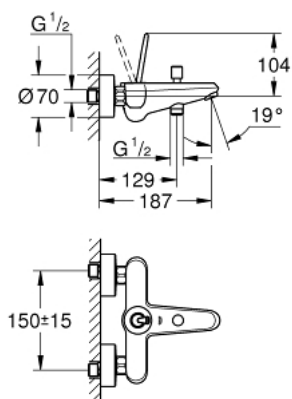

23 431 000 EURODISC JOY BATERIE CADĂ MONOCOMANDĂ 1/2"

DESCRIEREA PRODUSULUI

- Colour: cromat
- montare pe perete
- mâner din metal
- cartuș de tip joystick GROHE FeatherControl
- suprafață GROHE LongLife
- divertor cu revenire automată: cadă/duș
- aerator
- valve unic-sens integrate în ieșirea pentru duș de 1/2"
- conexiuni excentrice
- protecție împotriva refluxului
- presiunea minimă recomandată 1.0 bar

23 431 000 EURODISC JOY BATERIE CADĂ MONOCOMANDĂ 1/2"

PIESE DE SCHIMB , august 2013 – now

- 1: Braț (Spare part-nr. 46906000)
- 2: Cartuș (Spare part-nr. 46907000)
- 3: Buton de comutare (Spare part-nr. 64309000)
- 4: Comutator (Spare part-nr. 65655000)
- 5: Ventil de reținere (Spare part-nr. 08565000)
- 6: Aerator (Spare part-nr. 13952000)
- 7: Racord cu șurub 1/2" (Spare part-nr. 45044000)
- 8: Conexiuni excentrice (Spare part-nr. 12662000)
- 9: Prolungire 3/4", 20 mm (Spare part-nr. 0713000M)*
- 10: piuliță specială (Spare part-nr. 19377000)*