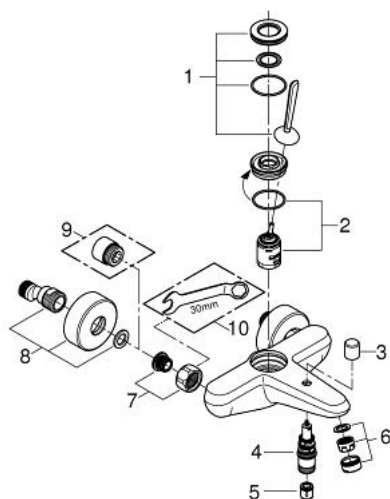

23 431 LS0 EURODISC JOY BATERIE CADĂ MONOCOMANDĂ 1/2"

DESCRIEREA PRODUSULUI

- Colour: moon white/chrome
- montare pe perete
- mâner din metal
- cartuș de tip joystick GROHE FeatherControl
- suprafață GROHE LongLife
- divertor cu revenire automată: cadă/duș
- aerator
- valve unic-sens integrate în ieșirea pentru duș de 1/2"
- conexiuni excentrice
- protecție împotriva refluxului
- presiunea minimă recomandată 1.0 bar

23 431 LS0 EURODISC JOY BATERIE CADĂ MONOCOMANDĂ 1/2"

PIESE DE SCHIMB , august 2013 – now

- 1: Braț (Spare part-nr. 46906LS0)
- 2: Cartuș (Spare part-nr. 46907000)
- 3: Buton de comutare (Spare part-nr. 64309LS0)
- 4: Comutator (Spare part-nr. 65655000)
- 5: Ventil de reținere (Spare part-nr. 08565000)
- 6: Aerator (Spare part-nr. 13952000)
- 7: Racord cu șurub 1/2" (Spare part-nr. 45044000)
- 8: Conexiuni excentrice (Spare part-nr. 12662LS0)
- 9: Prolungire 3/4", 20 mm (Spare part-nr. 0713000M)*
- 10: piuliță specială (Spare part-nr. 19377000)*