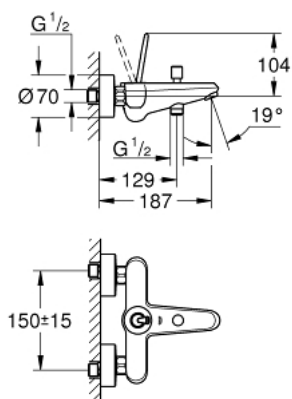

23 431 LS0 EURODISC JOY BATERIE CADĂ MONOCOMANDĂ 1/2"

DESCRIEREA PRODUSULUI

- Colour: moon white/chrome
- montare pe perete
- mâner din metal
- cartuș de tip joystick GROHE FeatherControl
- suprafață GROHE LongLife
- divertor cu revenire automată: cadă/duș
- aerator
- valve unic-sens integrate în ieșirea pentru duș de 1/2"
- conexiuni excentrice
- protecție împotriva refluxului
- presiunea minimă recomandată 1.0 bar

23 431 LS0 EURODISC JOY BATERIE CADĂ MONOCOMANDĂ 1/2"

PIESE DE SCHIMB , august 2013 – now

- 1: Braț (Spare part-nr. 46906LS0)
- 2: Cartuș (Spare part-nr. 46907000)
- 3: Buton de comutare (Spare part-nr. 64309LS0)
- 4: Comutator (Spare part-nr. 65655000)
- 5: Ventil de reținere (Spare part-nr. 08565000)
- 6: Aerator (Spare part-nr. 13952000)
- 7: Racord cu șurub 1/2" (Spare part-nr. 45044000)
- 8: Conexiuni excentrice (Spare part-nr. 12662LS0)
- 9: Prolungire 3/4", 20 mm (Spare part-nr. 0713000M)*
- 10: piuliță specială (Spare part-nr. 19377000)*