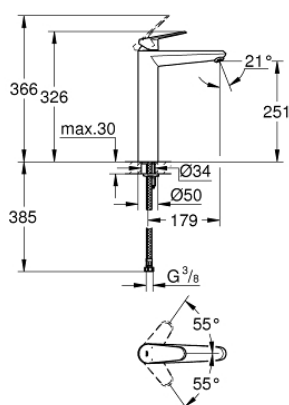

23 432 000 EURODISC COSMOPOLITAN BATERIE LAVOAR MONOCOMANDĂ 1/2" MĂRIMEA XL

DESCRIEREA PRODUSULUI

- Colour: cromat
- instalare pe o singură gaură
- mâner din metal
- pentru lavoare înalte
- cartuş ceramic de 35 mm cu GROHE SilkMove
- limitator de debit reglabil
- reglare debit minim de aproximativ 2.5 l/min
- suprafață GROHE LongLife
- GROHE EcoJoy tehnologie pentru reducerea consumului de apă
- maximum flow rate (at 3 bar): 5 l/min
- aerator cu tehnologie SpeedClean
- sistem de instalare GROHE FastFixation Plus
- corp fără orificiu tijă set de evacuare
- racorduri flexibile de conectare la apă
- presiunea minimă recomandată 1.0 bar
- limitator de temperatură opțional cu nr. de referință 46 375

23 432 000 EURODISC COSMOPOLITAN BATERIE LAVOAR MONOCOMANDĂ 1/2" MĂRIMEA XL

PIESE DE SCHIMB , august 2013 – now

- 1: Braț (Spare part-nr. 46738000)
- 2: capac (Spare part-nr. 46492000)
- 3: Screw coupling (Spare part-nr. 46460000)
- 4: Cartuș (Spare part-nr. 46374000)
- 5: Aerator (Spare part-nr. 48159000)
- 6: Ansamblu de fixare a tijei nefiletate (Spare part-nr. 46645000)
- 7: Limitator de temperatură (Spare part-nr. 46375000)*
- 8: Cheie tubulară (Spare part-nr. 19332000)*
- 9: Cheie pentru montare (Spare part-nr. 19017000)*