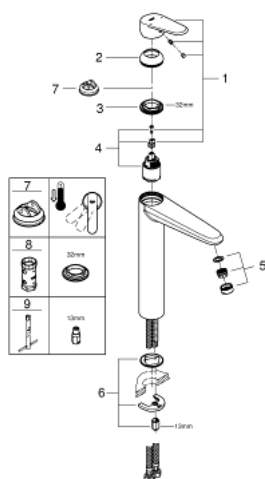

23 432 000 EURODISC COSMOPOLITAN BATERIE LAVOAR MONOCOMANDĂ 1/2" MĂRIMEA XL

DESCRIEREA PRODUSULUI

- Colour: cromat
- instalare pe o singură gaură
- mâner din metal
- pentru lavoare înalte
- cartuş ceramic de 35 mm cu GROHE SilkMove
- limitator de debit reglabil
- reglare debit minim de aproximativ 2.5 l/min
- suprafață GROHE LongLife
- GROHE EcoJoy tehnologie pentru reducerea consumului de apă
- maximum flow rate (at 3 bar): 5 l/min
- aerator cu tehnologie SpeedClean
- sistem de instalare GROHE FastFixation Plus
- corp fără orificiu tijă set de evacuare
- racorduri flexibile de conectare la apă
- presiunea minimă recomandată 1.0 bar
- limitator de temperatură opțional cu nr. de referință 46 375

23 432 000 EURODISC COSMOPOLITAN BATERIE LAVOAR MONOCOMANDĂ 1/2" MĂRIMEA XL

PIESE DE SCHIMB , august 2013 – now

- 1: Braț (Spare part-nr. 46738000)
- 2: capac (Spare part-nr. 46492000)
- 3: Screw coupling (Spare part-nr. 46460000)
- 4: Cartuș (Spare part-nr. 46374000)
- 5: Aerator (Spare part-nr. 48159000)
- 6: Ansamblu de fixare a tijei nefiletate (Spare part-nr. 46645000)
- 7: Limitator de temperatură (Spare part-nr. 46375000)*
- 8: Cheie tubulară (Spare part-nr. 19332000)*
- 9: Cheie pentru montare (Spare part-nr. 19017000)*