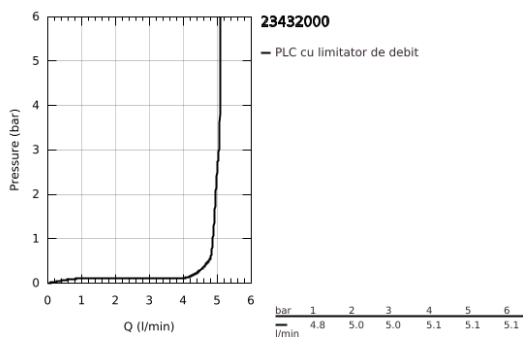

23 432 000 EURODISC COSMOPOLITAN BATERIE LAVOAR MONOCOMANDĂ 1/2" MĂRIMEA XL

DESCRIEREA PRODUSULUI

- Colour: cromat
- instalare pe o singură gaură
- mâner din metal
- pentru lavoare înalte
- cartuş ceramic de 35 mm cu GROHE SilkMove
- limitator de debit reglabil
- reglare debit minim de aproximativ 2.5 l/min
- suprafață GROHE LongLife
- GROHE EcoJoy tehnologie pentru reducerea consumului de apă
- maximum flow rate (at 3 bar): 5 l/min
- aerator cu tehnologie SpeedClean
- sistem de instalare GROHE FastFixation Plus
- corp fără orificiu tijă set de evacuare
- racorduri flexibile de conectare la apă
- presiunea minimă recomandată 1.0 bar
- limitator de temperatură opțional cu nr. de referință 46 375

23 432 000 EURODISC COSMOPOLITAN BATERIE LAVOAR MONOCOMANDĂ 1/2" MĂRIMEA XL

PIESE DE SCHIMB , august 2013 – now

- 1: Braț (Spare part-nr. 46738000)
- 2: capac (Spare part-nr. 46492000)
- 3: Screw coupling (Spare part-nr. 46460000)
- 4: Cartuș (Spare part-nr. 46374000)
- 5: Aerator (Spare part-nr. 48159000)
- 6: Ansamblu de fixare a tijei nefiletate (Spare part-nr. 46645000)
- 7: Limitator de temperatură (Spare part-nr. 46375000)*
- 8: Cheie tubulară (Spare part-nr. 19332000)*
- 9: Cheie pentru montare (Spare part-nr. 19017000)*