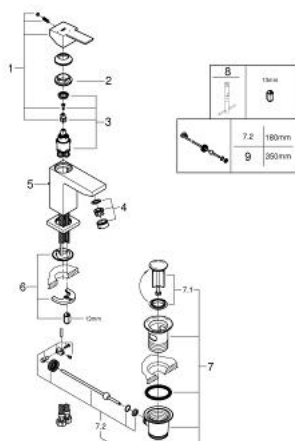

## 23 435 000 SAIL CUBE BATERIE LAVOAR MONOCOMANDĂ 1/2" MĂRIMEA S

### DESCRIEREA PRODUSULUI

- Colour: cromat
- instalare pe o singură gaură
- mâner din metal
- cartuş ceramic de 28 mm cu GROHE SilkMove
- EcoMode - cold water flow in mid-lever position saves energy
- cu limitator de temperatură
- suprafață GROHE LongLife
- aerator GROHE EcoJoy cu debit 5.7 l/min
- set evacuare cu tijă
- racorduri flexibile de conectare la apă
- sistem rapid de montare GROHE FastFixation Plus

## 23 435 000 SAIL CUBE BATERIE LAVOAR MONOCOMANDĂ 1/2" &quot; MĂRIMEA S

### PIESE DE SCHIMB , septembrie 2013 – now

- 1: Braț (Spare part-nr. 46892000)
  - 2: inel de fixare (Spare part-nr. 46715000)
  - 3: Cartuș (Spare part-nr. 46580000)
  - 4: Aerator (Spare part-nr. 48159000)
  - 5: Tijă verticală (Spare part-nr. 46739000)
  - 6: Ansamblu de fixare a tijei nefiletate (Spare part-nr. 46645000)
  - 7: Set de scurgere 1 1/4" (Spare part-nr. 28910000)
  - 7.1: Fișa de conectare (Spare part-nr. 07182000)
  - 7.2: Tijă cu bilă (Spare part-nr. 07052000)
  - 8: Cheie pentru montare (Spare part-nr. 19017000)\*
  - 9: Tijă cu bilă (Spare part-nr. 07341000)\*
- \* Optional accessories