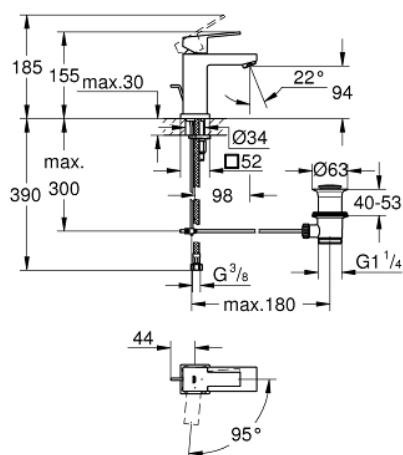

## 23 435 000 SAIL CUBE BATERIE LAVOAR MONOCOMANDĂ 1/2" MĂRIMEA S

### DESCRIEREA PRODUSULUI

- Colour: cromat
- instalare pe o singură gaură
- mâner din metal
- cartuş ceramic de 28 mm cu GROHE SilkMove
- EcoMode - cold water flow in mid-lever position saves energy
- cu limitator de temperatură
- suprafață GROHE LongLife
- aerator GROHE EcoJoy cu debit 5.7 l/min
- set evacuare cu tijă
- racorduri flexibile de conectare la apă
- sistem rapid de montare GROHE FastFixation Plus

## 23 435 000 SAIL CUBE BATERIE LAVOAR MONOCOMANDĂ 1/2" &quot; MĂRIMEA S

### PIESE DE SCHIMB , septembrie 2013 – now

- 1: Braț (Spare part-nr. 46892000)
  - 2: inel de fixare (Spare part-nr. 46715000)
  - 3: Cartuș (Spare part-nr. 46580000)
  - 4: Aerator (Spare part-nr. 48159000)
  - 5: Tijă verticală (Spare part-nr. 46739000)
  - 6: Ansamblu de fixare a tijei nefiletate (Spare part-nr. 46645000)
  - 7: Set de scurgere 1 1/4" (Spare part-nr. 28910000)
  - 7.1: Fișa de conectare (Spare part-nr. 07182000)
  - 7.2: Tijă cu bilă (Spare part-nr. 07052000)
  - 8: Cheie pentru montare (Spare part-nr. 19017000)\*
  - 9: Tijă cu bilă (Spare part-nr. 07341000)\*
- \* Optional accessories