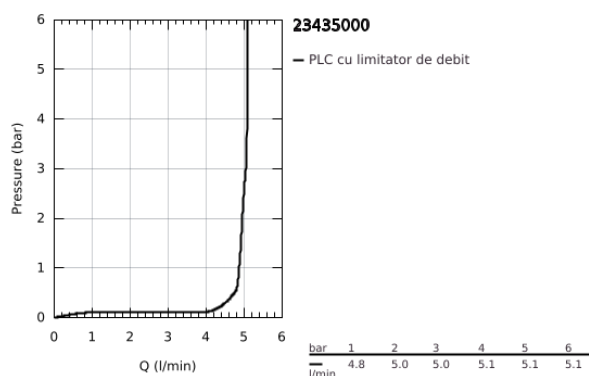

## 23 435 000 SAIL CUBE BATERIE LAVOAR MONOCOMANDĂ 1/2" MĂRIMEA S

### DESCRIEREA PRODUSULUI

- Colour: cromat
- instalare pe o singură gaură
- mâner din metal
- cartuş ceramic de 28 mm cu GROHE SilkMove
- EcoMode - cold water flow in mid-lever position saves energy
- cu limitator de temperatură
- suprafață GROHE LongLife
- aerator GROHE EcoJoy cu debit 5.7 l/min
- set evacuare cu tijă
- racorduri flexibile de conectare la apă
- sistem rapid de montare GROHE FastFixation Plus

## 23 435 000 SAIL CUBE BATERIE LAVOAR MONOCOMANDĂ 1/2" &quot; MĂRIMEA S