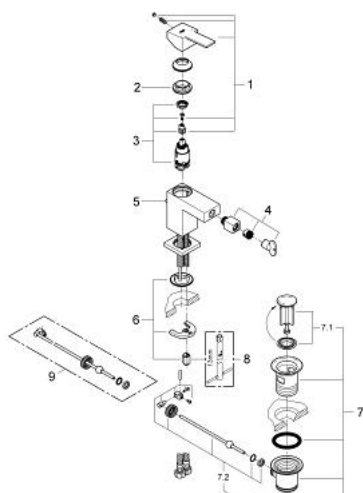

23 436 000 SAIL CUBE BATERIE BIDEU MONOCOMANDĂ 1/2" MĂRIMEA S

DESCRIEREA PRODUSULUI

- Colour: cromat
- instalare pe o singură gaură
- mâner din metal
- cartuş ceramic de 28 mm cu GROHE SilkMove
- cu limitator de temperatură
- suprafață GROHE LongLife
- aerator cu racord cu bilă
- set evacuare cu tijă
- racorduri flexibile de conectare la apă
- sistem rapid de montare GROHE FastFixation Plus

23 436 000 SAIL CUBE BATERIE BIDEU MONOCOMANDĂ 1/2" MĂRIMEA S

PIESE DE SCHIMB , septembrie 2013 – now

- 1: Braț (Spare part-nr. 46810000)
- 2: inel de fixare (Spare part-nr. 46715000)
- 3: Cartuș (Spare part-nr. 46580000)
- 4: Aerator Saturator cu Racord cu bila (Spare part-nr. 46791000)
- 5: Tijă verticală (Spare part-nr. 46739000)
- 6: Ansamblu de fixare a tijei nefiletate (Spare part-nr. 46645000)
- 7: Set de scurgere 1 1/4" (Spare part-nr. 28910000)
- 7.1: Fișa de conectare (Spare part-nr. 07182000)
- 7.2: Tijă cu bilă (Spare part-nr. 07052000)
- 8: Cheie pentru montare (Spare part-nr. 19017000)*
- 9: Tijă cu bilă (Spare part-nr. 07341000)*