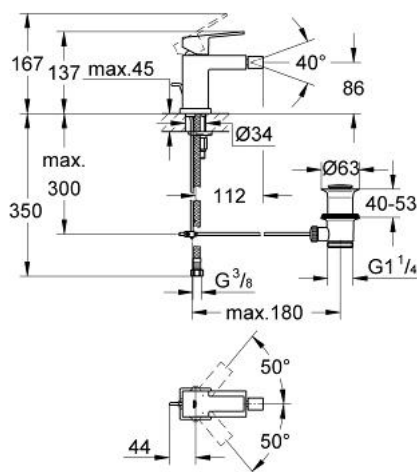

23 436 000 SAIL CUBE BATERIE BIDEU MONOCOMANDĂ 1/2" MĂRIMEA S

DESCRIEREA PRODUSULUI

- Colour: cromat
- instalare pe o singură gaură
- mâner din metal
- cartuş ceramic de 28 mm cu GROHE SilkMove
- cu limitator de temperatură
- suprafață GROHE LongLife
- aerator cu racord cu bilă
- set evacuare cu tijă
- racorduri flexibile de conectare la apă
- sistem rapid de montare GROHE FastFixation Plus

23 436 000 SAIL CUBE BATERIE BIDEU MONOCOMANDĂ 1/2" MĂRIMEA S

PIESE DE SCHIMB , septembrie 2013 – now

- 1: Braț (Spare part-nr. 46810000)
- 2: inel de fixare (Spare part-nr. 46715000)
- 3: Cartuș (Spare part-nr. 46580000)
- 4: Aerator Saturator cu Racord cu bila (Spare part-nr. 46791000)
- 5: Tijă verticală (Spare part-nr. 46739000)
- 6: Ansamblu de fixare a tijei nefiletate (Spare part-nr. 46645000)
- 7: Set de scurgere 1 1/4" (Spare part-nr. 28910000)
- 7.1: Fișa de conectare (Spare part-nr. 07182000)
- 7.2: Tijă cu bilă (Spare part-nr. 07052000)
- 8: Cheie pentru montare (Spare part-nr. 19017000)*
- 9: Tijă cu bilă (Spare part-nr. 07341000)*