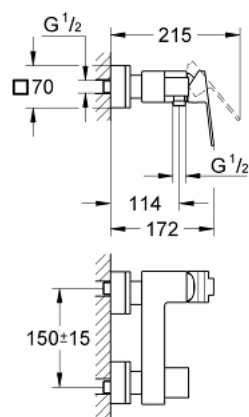

23 437 000 SAIL CUBE BATERIE DUȘ MONOCOMANDĂ 1/2"

DESCRIEREA PRODUSULUI

- Colour: cromat
- montare pe perete
- mâner din metal
- cartuș ceramic de 46 mm cu GROHE SilkMove
- suprafață GROHE LongLife
- limitator de debit reglabil
- ieșire de duș 1/2" cu valvă sens-unic integrată
- elemente de fixare ascunse
- protecție împotriva refluxului
- limitator de temperatură opțional cu nr. de referință 46 375

23 437 000 SAIL CUBE BATERIE DUȘ MONOCOMANDĂ 1/2"

PIESE DE SCHIMB , septembrie 2013 – now

- 1: Braț (Spare part-nr. 46806000)
- 2: Cartuș (Spare part-nr. 46048000)
- 3: Ventil de reținere (Spare part-nr. 08565000)
- 4: Racord cu șurub 1/2" (Spare part-nr. 45044000)
- 5: Conexiuni excentrice (Spare part-nr. 47824000)
- 6: piuliță specială (Spare part-nr. 19377000)*
- 7: Limitator de temperatură (Spare part-nr. 46375000)*
- 8: Set-extindere, 30 mm (Spare part-nr. 46238000)*