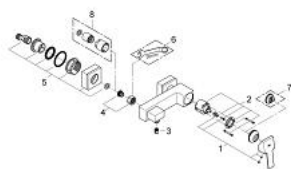

23 437 000 SAIL CUBE BATERIE DUȘ MONOCOMANDĂ 1/2"

DESCRIEREA PRODUSULUI

- Colour: cromat
- montare pe perete
- mâner din metal
- cartuș ceramic de 46 mm cu GROHE SilkMove
- suprafață GROHE LongLife
- limitator de debit reglabil
- ieșire de duș 1/2" cu valvă sens-unic integrată
- elemente de fixare ascunse
- protecție împotriva refluxului
- limitator de temperatură opțional cu nr. de referință 46 375

23 437 000 SAIL CUBE BATERIE DUȘ MONOCOMANDĂ 1/2"

PIESE DE SCHIMB , septembrie 2013 – now

- 1: Braț (Spare part-nr. 46806000)
- 2: Cartuș (Spare part-nr. 46048000)
- 3: Ventil de reținere (Spare part-nr. 08565000)
- 4: Racord cu șurub 1/2" (Spare part-nr. 45044000)
- 5: Conexiuni excentrice (Spare part-nr. 47824000)
- 6: piuliță specială (Spare part-nr. 19377000)*
- 7: Limitator de temperatură (Spare part-nr. 46375000)*
- 8: Set-extindere, 30 mm (Spare part-nr. 46238000)*