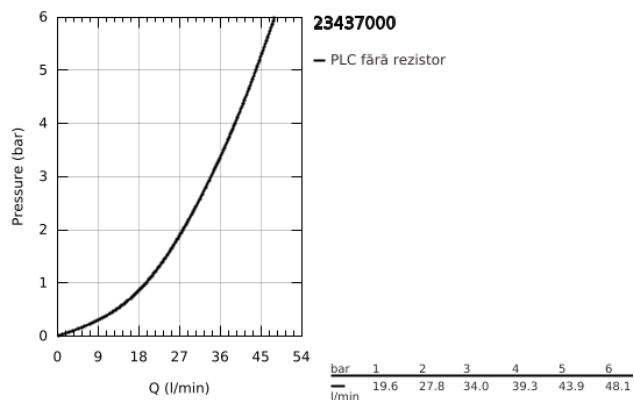

23 437 000 SAIL CUBE BATERIE DUȘ MONOCOMANDĂ 1/2"

DESCRIEREA PRODUSULUI

- Colour: cromat
- montare pe perete
- mâner din metal
- cartuș ceramic de 46 mm cu GROHE SilkMove
- suprafață GROHE LongLife
- limitator de debit reglabil
- ieșire de duș 1/2" cu valvă sens-unic integrată
- elemente de fixare ascunse
- protecție împotriva refluxului
- limitator de temperatură opțional cu nr. de referință 46 375

23 437 000 SAIL CUBE BATERIE DUȘ MONOCOMANDĂ 1/2"

PIESE DE SCHIMB , septembrie 2013 – now

- 1: Braț (Spare part-nr. 46806000)
- 2: Cartuș (Spare part-nr. 46048000)
- 3: Ventil de reținere (Spare part-nr. 08565000)
- 4: Racord cu șurub 1/2" (Spare part-nr. 45044000)
- 5: Conexiuni excentrice (Spare part-nr. 47824000)
- 6: piuliță specială (Spare part-nr. 19377000)*
- 7: Limitator de temperatură (Spare part-nr. 46375000)*
- 8: Set-extindere, 30 mm (Spare part-nr. 46238000)*