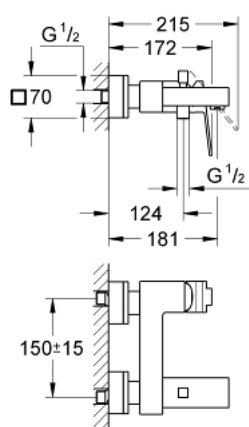

23 438 000 SAIL CUBE BATERIE CADĂ MONOCOMANDĂ 1/2"

DESCRIEREA PRODUSULUI

- Colour: cromat
- montare pe perete
- mâner din metal
- cartuş ceramic de 46 mm cu GROHE SilkMove
- suprafață GROHE LongLife
- limitator de debit reglabil
- divertor cu revenire automată: cadă/duș
- aerator
- ieșire de duș 1/2" cu valvă sens-unic integrată
- elemente de fixare ascunse
- protecție împotriva refluxului
- limitator de temperatură opțional cu nr. de referință 46 375

23 438 000 SAIL CUBE BATERIE CADĂ MONOCOMANDĂ 1/2"

PIESE DE SCHIMB , septembrie 2013 – now

- 1: Braț (Spare part-nr. 46806000)
- 2: Cartuș (Spare part-nr. 46048000)
- 3: Buton de comutare (Spare part-nr. 48128000)
- 4: Comutator (Spare part-nr. 65655000)
- 5: Ventil de reținere (Spare part-nr. 08565000)
- 6: Aerator (Spare part-nr. 13952000)
- 7: Racord cu șurub 1/2" (Spare part-nr. 45044000)
- 8: Conexiuni excentrice (Spare part-nr. 47824000)
- 9: piuliță specială (Spare part-nr. 19377000)*
- 10: Limitator de temperatură (Spare part-nr. 46375000)*
- 11: Set-extindere, 30 mm (Spare part-nr. 46238000)*