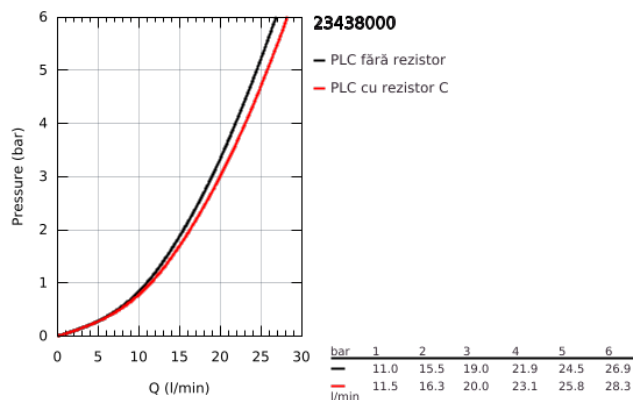

23 438 000 SAIL CUBE BATERIE CADĂ MONOCOMANDĂ 1/2"

DESCRIEREA PRODUSULUI

- Colour: cromat
- montare pe perete
- mâner din metal
- cartuş ceramic de 46 mm cu GROHE SilkMove
- suprafață GROHE LongLife
- limitator de debit reglabil
- divertor cu revenire automată: cadă/duș
- aerator
- ieșire de duș 1/2" cu valvă sens-unic integrată
- elemente de fixare ascunse
- protecție împotriva refluxului
- limitator de temperatură opțional cu nr. de referință 46 375

23 438 000 SAIL CUBE BATERIE CADĂ MONOCOMANDĂ 1/2"

PIESE DE SCHIMB , septembrie 2013 – now

- 1: Braț (Spare part-nr. 46806000)
- 2: Cartuș (Spare part-nr. 46048000)
- 3: Buton de comutare (Spare part-nr. 48128000)
- 4: Comutator (Spare part-nr. 65655000)
- 5: Ventil de reținere (Spare part-nr. 08565000)
- 6: Aerator (Spare part-nr. 13952000)
- 7: Racord cu șurub 1/2" (Spare part-nr. 45044000)
- 8: Conexiuni excentrice (Spare part-nr. 47824000)
- 9: piuliță specială (Spare part-nr. 19377000)*
- 10: Limitator de temperatură (Spare part-nr. 46375000)*
- 11: Set-extindere, 30 mm (Spare part-nr. 46238000)*