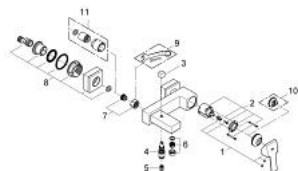

23 438 000 SAIL CUBE BATERIE CADĂ MONOCOMANDĂ 1/2"

DESCRIEREA PRODUSULUI

- Colour: cromat
- montare pe perete
- mâner din metal
- cartuş ceramic de 46 mm cu GROHE SilkMove
- suprafață GROHE LongLife
- limitator de debit reglabil
- divertor cu revenire automată: cadă/duș
- aerator
- ieșire de duș 1/2" cu valvă sens-unic integrată
- elemente de fixare ascunse
- protecție împotriva refluxului
- limitator de temperatură opțional cu nr. de referință 46 375

23 438 000 SAIL CUBE BATERIE CADĂ MONOCOMANDĂ 1/2"

PIESE DE SCHIMB , septembrie 2013 – now

- 1: Braț (Spare part-nr. 46806000)
- 2: Cartuș (Spare part-nr. 46048000)
- 3: Buton de comutare (Spare part-nr. 48128000)
- 4: Comutator (Spare part-nr. 65655000)
- 5: Ventil de reținere (Spare part-nr. 08565000)
- 6: Aerator (Spare part-nr. 13952000)
- 7: Racord cu șurub 1/2" (Spare part-nr. 45044000)
- 8: Conexiuni excentrice (Spare part-nr. 47824000)
- 9: piuliță specială (Spare part-nr. 19377000)*
- 10: Limitator de temperatură (Spare part-nr. 46375000)*
- 11: Set-extindere, 30 mm (Spare part-nr. 46238000)*