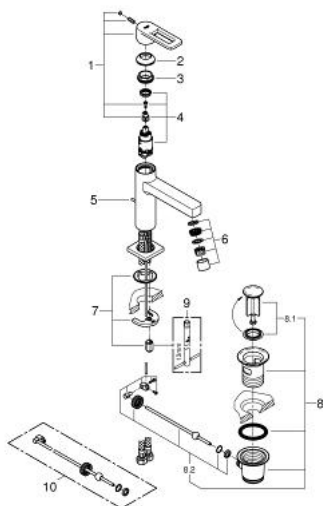

23 441 000 QUADRA BATERIE LAVOAR MONOCOMANDĂ 1/2" MĂRIMEA M

DESCRIEREA PRODUSULUI

- Colour: cromat
- instalare pe o singură gaură
- mâner din metal
- cartuş ceramic de 28 mm cu GROHE SilkMove
- cu limitator de temperatură
- suprafață GROHE LongLife
- GROHE EcoJoy tehnologie pentru reducerea consumului de apă
- aerator GROHE SpeedClean cu debit 5.7 l/min
- sistem de instalare GROHE FastFixation Plus
- set evacuare cu tijă
- racorduri flexibile de conectare la apă
- presiunea minimă recomandată 1.0 bar

23 441 000 **QUADRA BATERIE LAVOAR MONOCOMANDĂ 1/2"**
MĂRIMEA M

PIESE DE SCHIMB , septembrie 2013 – now

- 1: Braț (Spare part-nr. 46638000)
- 2: capac (Spare part-nr. 46581000)
- 3: inel de fixare (Spare part-nr. 07419000)
- 4: Cartuș (Spare part-nr. 46580000)
- 5: Tijă verticală (Spare part-nr. 46739000)
- 6: Aerator (Spare part-nr. 13935000)
- 6.1: Filtru (Spare part-nr. 45220000)
- 7: Ansamblu de fixare a tijei nefiletate (Spare part-nr. 46645000)
- 8: Set de scurgere 1 1/4" (Spare part-nr. 28910000)
- 8.1: Fișa de conectare (Spare part-nr. 07182000)
- 8.2: Tijă cu bilă (Spare part-nr. 07052000)
- 9: Cheie pentru montare (Spare part-nr. 19017000)*
- 10: Tijă cu bilă (Spare part-nr. 07341000)*