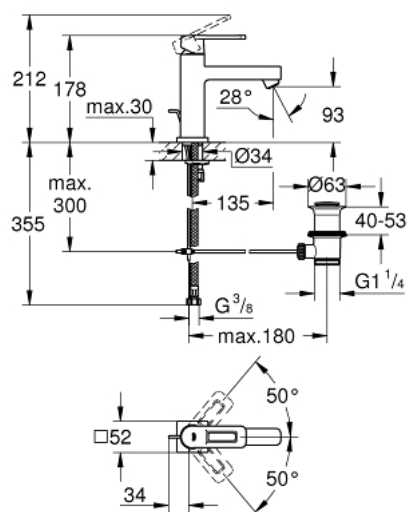

23 441 000 QUADRA BATERIE LAVOAR MONOCOMANDĂ 1/2" MĂRIMEA M

DESCRIEREA PRODUSULUI

- Colour: cromat
- instalare pe o singură gaură
- mâner din metal
- cartuş ceramic de 28 mm cu GROHE SilkMove
- cu limitator de temperatură
- suprafață GROHE LongLife
- GROHE EcoJoy tehnologie pentru reducerea consumului de apă
- aerator GROHE SpeedClean cu debit 5.7 l/min
- sistem de instalare GROHE FastFixation Plus
- set evacuare cu tijă
- racorduri flexibile de conectare la apă
- presiunea minimă recomandată 1.0 bar

23 441 000 **QUADRA BATERIE LAVOAR MONOCOMANDĂ 1/2"**
MĂRIMEA M

PIESE DE SCHIMB , septembrie 2013 – now

- 1: Braț (Spare part-nr. 46638000)
- 2: capac (Spare part-nr. 46581000)
- 3: inel de fixare (Spare part-nr. 07419000)
- 4: Cartuș (Spare part-nr. 46580000)
- 5: Tijă verticală (Spare part-nr. 46739000)
- 6: Aerator (Spare part-nr. 13935000)
- 6.1: Filtru (Spare part-nr. 45220000)
- 7: Ansamblu de fixare a tijei nefiletate (Spare part-nr. 46645000)
- 8: Set de scurgere 1 1/4" (Spare part-nr. 28910000)
- 8.1: Fișa de conectare (Spare part-nr. 07182000)
- 8.2: Tijă cu bilă (Spare part-nr. 07052000)
- 9: Cheie pentru montare (Spare part-nr. 19017000)*
- 10: Tijă cu bilă (Spare part-nr. 07341000)*