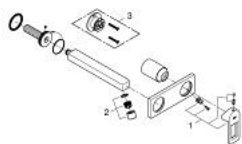

23 442 000 **QUADRA BATERIE LAVOAR CU 2 GĂURI** **MĂRIMEA M**

DESCRIEREA PRODUSULUI

- Colour: cromat
- montare pe perete
- fără corp încastrat
- set pentru instalarea finală a codului 23 571 000 / 32 635 000
- cu placă din metal
- suprafață GROHE LongLife
- GROHE AquaGuide aerator reglabil 5.7 l/min
- distanța între axe 110 mm
- proiecție de 215 mm

23 442 000 **QUADRA BATERIE LAVOAR CU 2 GĂURI**
MĂRIMEA M

PIESE DE SCHIMB , septembrie 2013 – now

1: Braț (Spare part-nr. 46637000)

2: Dispozitiv de îndreptare debit (Spare part-nr. 46894000)

3: Prelungire (Spare part-nr. 46627000)*