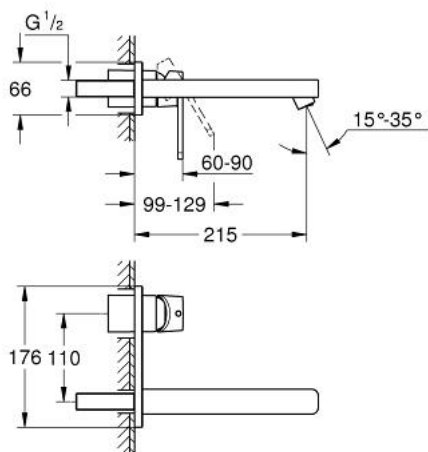

23 442 000 **QUADRA BATERIE LAVOAR CU 2 GĂURI** **MĂRIMEA M**

DESCRIEREA PRODUSULUI

- Colour: cromat
- montare pe perete
- fără corp încastrat
- set pentru instalarea finală a codului 23 571 000 / 32 635 000
- cu placă din metal
- suprafață GROHE LongLife
- GROHE AquaGuide aerator reglabil 5.7 l/min
- distanța între axe 110 mm
- proiecție de 215 mm

23 442 000 **QUADRA BATERIE LAVOAR CU 2 GĂURI**
MĂRIMEA M

PIESE DE SCHIMB , septembrie 2013 – now

1: Braț (Spare part-nr. 46637000)

2: Dispozitiv de îndreptare debit (Spare part-nr. 46894000)

3: Prelungire (Spare part-nr. 46627000)*