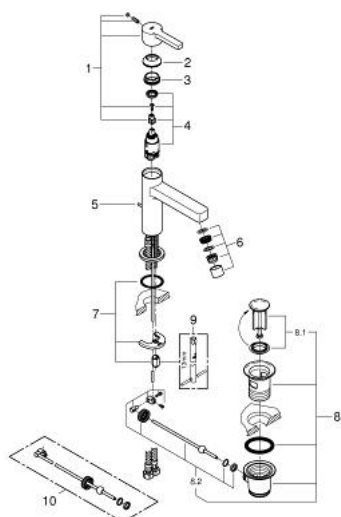

23 443 000 LINEARE BATERIE LAVOAR MONOCOMANDĂ 1/2" MĂRIMEA M

PIESE DE SCHIMB , septembrie 2013 – now

- 1: Braț (Spare part-nr. 46579000)
 - 2: capac (Spare part-nr. 46581000)
 - 3: inel de fixare (Spare part-nr. 07419000)
 - 4: Cartuș (Spare part-nr. 46580000)
 - 5: Tijă verticală (Spare part-nr. 46739000)
 - 6: Aerator (Spare part-nr. 06574000)
 - 7: Ansamblu de fixare a tijei nefiletate (Spare part-nr. 46645000)
 - 8: Set de scurgere 1 1/4" (Spare part-nr. 28910000)
 - 8.1: Fișa de conectare (Spare part-nr. 07182000)
 - 8.2: Tijă cu bilă (Spare part-nr. 07052000)
 - 9: Cheie pentru montare (Spare part-nr. 19017000)*
 - 10: Tijă cu bilă (Spare part-nr. 07341000)*
- * Optional accessories