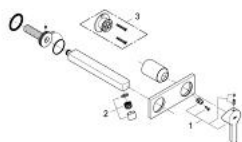

## 23 444 000 LINEARE BATERIE LAVOAR CU 2 GĂURI MĂRIMEA M

### DESCRIEREA PRODUSULUI

- Colour: cromat
- montare pe perete
- fără corp încadrat
- set pentru instalarea finală a codului 23 571 000 / 32 635 000
- cu placă din metal
- suprafață GROHE LongLife
- GROHE AquaGuide aerator reglabil 5.7 l/min
- aerator încorporat
- distanța între axe 110 mm
- proiecție de 215 mm

23 444 000 **LINEARE BATERIE LAVOAR CU 2 GĂURI**  
**MĂRIMEA M**

**PIESE DE SCHIMB** , septembrie 2013 – now

1: Braț (Spare part-nr. 46582000)

2: Dispozitiv de îndreptare debit (Spare part-nr. 46894000)

3: Prelungire (Spare part-nr. 46627000)\*