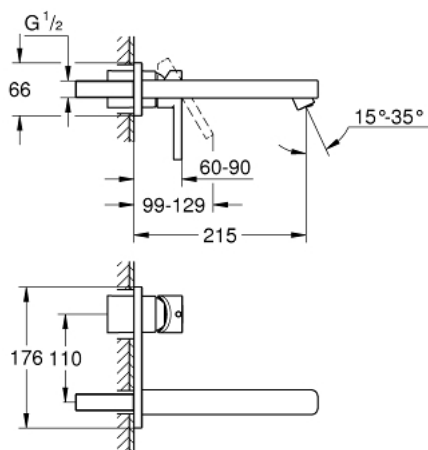

## 23 444 000 LINEARE BATERIE LAVOAR CU 2 GĂURI MĂRIMEA M

### DESCRIEREA PRODUSULUI

- Colour: cromat
- montare pe perete
- fără corp încadrat
- set pentru instalarea finală a codului 23 571 000 / 32 635 000
- cu placă din metal
- suprafață GROHE LongLife
- GROHE AquaGuide aerator reglabil 5.7 l/min
- aerator încorporat
- distanța între axe 110 mm
- proiecție de 215 mm

23 444 000 **LINEARE BATERIE LAVOAR CU 2 GĂURI**  
**MĂRIMEA M**

**PIESE DE SCHIMB** , septembrie 2013 – now

1: Braț (Spare part-nr. 46582000)

2: Dispozitiv de îndreptare debit (Spare part-nr. 46894000)

3: Prelungire (Spare part-nr. 46627000)\*