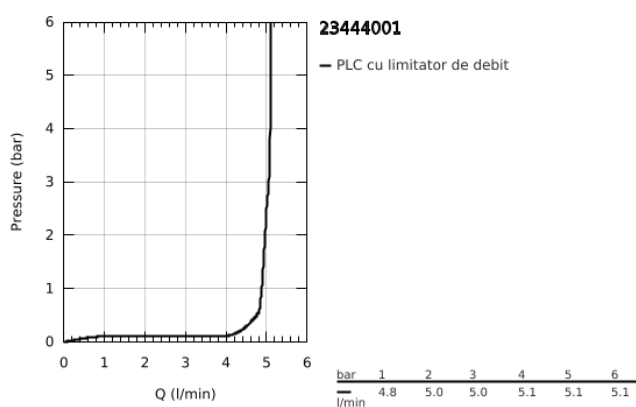

23 444 001 LINEARE BATERIE LAVOAR MONOCOMANDĂ CU 2 ELEMENTE MĂRIMEA L

DESCRIEREA PRODUSULUI

- Colour: cromat
- montare pe perete
- set pentru instalarea finală a codului 23 571 000 / 32 635 000
- fără corp încastrat
- ornament metalic
- mâner din metal
- suprafață GROHE LongLife
- GROHE EcoJoy tehnologie pentru reducerea consumului de apă
- maximum flow rate (at 3 bar): 5 l/min
- aerator reglabil GROHE AquaGuide
- distanța între axe 110 mm
- proiecție de 207 mm
- presiunea minimă recomandată 1.0 bar

23 444 001 LINEARE BATERIE LAVOAR MONOCOMANDĂ CU 2 ELEMENTE MĂRIMEA L

PIESE DE SCHIMB , august 2016 – now

1: Braț (Spare part-nr. 46982000)

2: Dispozitiv de îndreptare debit (Spare part-nr. 46837000)

3: Prelungire (Spare part-nr. 46943000)*