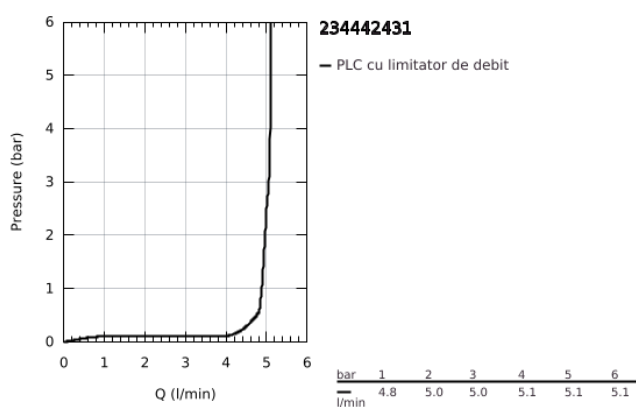

23 444 243 1 LINEARE BATERIE LAVOAR MONOCOMANDĂ CU 2 ELEMENTE MĂRIMEA L

DESCRIEREA PRODUSULUI

- Colour: matte black
- montare pe perete
- set pentru instalarea finală a codului 23 571 000 / 32 635 000
- fără corp încastrat
- ornament metalic
- mâner din metal
- suprafață GROHE LongLife
- GROHE EcoJoy tehnologie pentru reducerea consumului de apă
- maximum flow rate (at 3 bar): 5 l/min
- aerator reglabil GROHE AquaGuide
- distanța între axe 110 mm
- proiecție de 207 mm
- presiunea minimă recomandată 1.0 bar

23 444 243 1 LINEARE BATERIE LAVOAR MONOCOMANDĂ CU 2 ELEMENTE MĂRIMEA L

PIESE DE SCHIMB , mai 2024 – now

- 1: Braț (Spare part-nr. 469822430)
- 2: Dispozitiv de îndreptare debit (Spare part-nr. 468372430)
- 3: Prelungire (Spare part-nr. 46943000)*