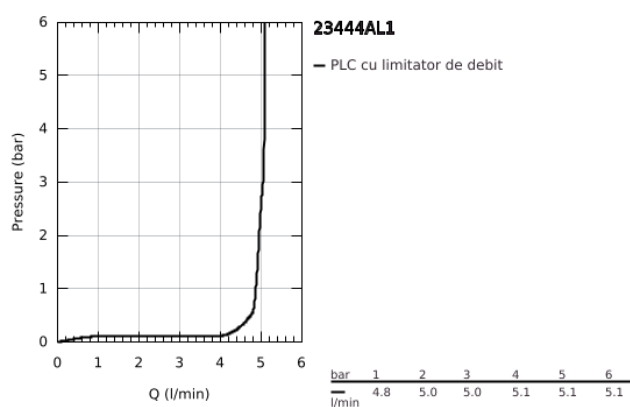

23 444 AL1 LINEARE BATERIE LAVOAR MONOCOMANDĂ CU 2 ELEMENTE MĂRIMEA L

DESCRIEREA PRODUSULUI

- Colour: brushed hard graphite
- montare pe perete
- set pentru instalarea finală a codului 23 571 000 / 32 635 000
- fără corp încastrat
- ornament metalic
- mâner din metal
- finisaj GROHE LongLife
- GROHE EcoJoy tehnologie pentru reducerea consumului de apă
- maximum flow rate (at 3 bar): 5 l/min
- aerator reglabil GROHE AquaGuide
- distanța între axe 110 mm
- proiecție de 207 mm
- presiunea minimă recomandată 1.0 bar

23 444 AL1 LINEARE BATERIE LAVOAR MONOCOMANDĂ CU 2 ELEMENTE MĂRIMEA L

PIESE DE SCHIMB , martie 2019 – now

1: Braț (Spare part-nr. 46982AL0)

2: Dispozitiv de îndreptare debit (Spare part-nr. 46837AL0)

3: Prelungire (Spare part-nr. 46943000)*