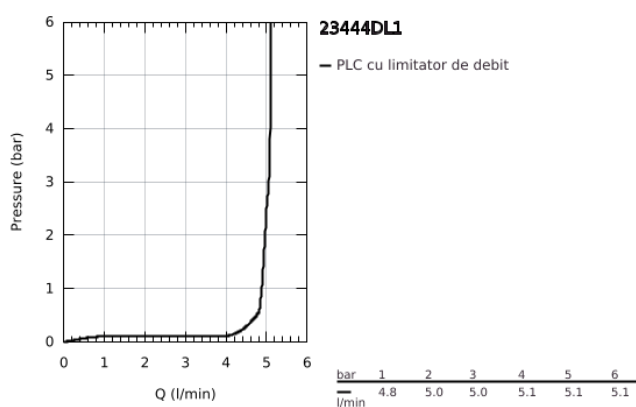

23 444 DL1 LINEARE BATERIE LAVOAR MONOCOMANDĂ CU 2 ELEMENTE MĂRIMEA L

DESCRIEREA PRODUSULUI

- Colour: brushed warm sunset
- montare pe perete
- set pentru instalarea finală a codului 23 571 000 / 32 635 000
- fără corp încastrat
- ornament metalic
- mâner din metal
- finisaj GROHE LongLife
- GROHE EcoJoy tehnologie pentru reducerea consumului de apă
- maximum flow rate (at 3 bar): 5 l/min
- aerator reglabil GROHE AquaGuide
- distanța între axe 110 mm
- proiecție de 207 mm
- presiunea minimă recomandată 1.0 bar

23 444 DL1 LINEARE BATERIE LAVOAR MONOCOMANDĂ CU 2 ELEMENTE MĂRIMEA L

PIESE DE SCHIMB , noiembrie 2024 – now

1: Braț (Spare part-nr. 46982DL0)

2: flow straightener (Spare part-nr. 46837DL0)

3: Prelungire (Spare part-nr. 46943000)*