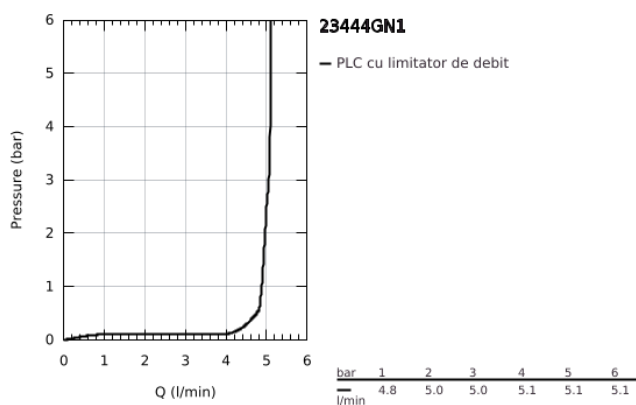

23 444 GN1 LINEARE BATERIE LAVOAR MONOCOMANDĂ CU 2 ELEMENTE MĂRIMEA L

DESCRIEREA PRODUSULUI

- Colour: brushed cool sunrise
- montare pe perete
- set pentru instalarea finală a codului 23 571 000 / 32 635 000
- fără corp încastrat
- ornament metalic
- mâner din metal
- finisaj GROHE LongLife
- GROHE EcoJoy tehnologie pentru reducerea consumului de apă
- maximum flow rate (at 3 bar): 5 l/min
- aerator reglabil GROHE AquaGuide
- distanța între axe 110 mm
- proiecție de 207 mm
- presiunea minimă recomandată 1.0 bar

23 444 GN1 LINEARE BATERIE LAVOAR MONOCOMANDĂ CU 2 ELEMENTE MĂRIMEA L

PIESE DE SCHIMB , noiembrie 2024 – now

1: Braț (Spare part-nr. 46982GN0)

2: flow straightener (Spare part-nr. 46837GN0)

3: Prelungire (Spare part-nr. 46943000)*