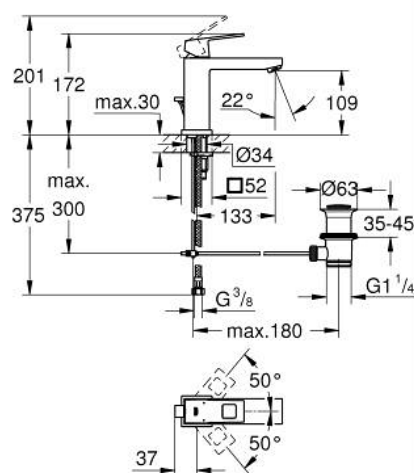

23 445 000 EUROCUBE BATERIE LAVOAR MONOCOMANDĂ 1/2" MĂRIMEA M

DESCRIEREA PRODUSULUI

- Colour: cromat
- instalare pe o singură gaură
- mâner din metal
- cartuş ceramic de 28 mm cu GROHE SilkMove
- cu limitator de temperatură
- suprafață GROHE LongLife
- GROHE EcoJoy tehnologie pentru reducerea consumului de apă
- maximum flow rate (at 3 bar): 5 l/min
- aerator cu tehnologie SpeedClean
- sistem de instalare GROHE FastFixation Plus
- set evacuare cu tijă
- racorduri flexibile de conectare la apă
- presiunea minimă recomandată 1.0 bar

23 445 000 EUROCUBE BATERIE LAVOAR MONOCOMANDĂ 1/2" MĂRIMEA M

PIESE DE SCHIMB , septembrie 2013 – now

- 1: Braț (Spare part-nr. 46786000)
 - 2: inel de fixare (Spare part-nr. 46715000)
 - 3: Cartuș (Spare part-nr. 46580000)
 - 4: Aerator (Spare part-nr. 48159000)
 - 5: Tijă verticală (Spare part-nr. 46787000)
 - 6: Ansamblu de fixare a tijei nefiletate (Spare part-nr. 46645000)
 - 7: Set de scurgere 1 1/4" (Spare part-nr. 28910000)
 - 7.1: Fișa de conectare (Spare part-nr. 07182000)
 - 7.2: Tijă cu bilă (Spare part-nr. 07052000)
 - 8: Cheie pentru montare (Spare part-nr. 19017000)*
 - 9: Tijă cu bilă (Spare part-nr. 07341000)*
- * Optional accessories