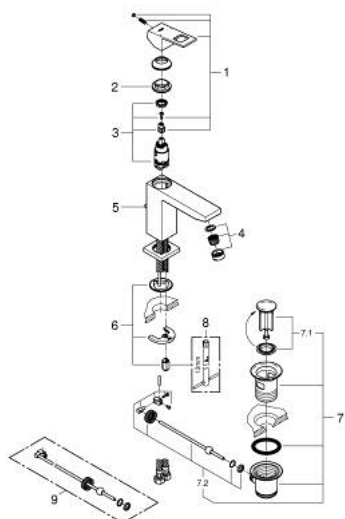

23 445 000 EUROCUBE BATERIE LAVOAR MONOCOMANDĂ 1/2" MĂRIMEA M

DESCRIEREA PRODUSULUI

- Colour: cromat
- instalare pe o singură gaură
- mâner din metal
- cartuş ceramic de 28 mm cu GROHE SilkMove
- cu limitator de temperatură
- suprafață GROHE LongLife
- GROHE EcoJoy tehnologie pentru reducerea consumului de apă
- maximum flow rate (at 3 bar): 5 l/min
- aerator cu tehnologie SpeedClean
- sistem de instalare GROHE FastFixation Plus
- set evacuare cu tijă
- racorduri flexibile de conectare la apă
- presiunea minimă recomandată 1.0 bar

23 445 000 EUROCUBE BATERIE LAVOAR MONOCOMANDĂ 1/2" MĂRIMEA M

PIESE DE SCHIMB , septembrie 2013 – now

- 1: Braț (Spare part-nr. 46786000)
 - 2: inel de fixare (Spare part-nr. 46715000)
 - 3: Cartuș (Spare part-nr. 46580000)
 - 4: Aerator (Spare part-nr. 48159000)
 - 5: Tijă verticală (Spare part-nr. 46787000)
 - 6: Ansamblu de fixare a tijei nefiletate (Spare part-nr. 46645000)
 - 7: Set de scurgere 1 1/4" (Spare part-nr. 28910000)
 - 7.1: Fișa de conectare (Spare part-nr. 07182000)
 - 7.2: Tijă cu bilă (Spare part-nr. 07052000)
 - 8: Cheie pentru montare (Spare part-nr. 19017000)*
 - 9: Tijă cu bilă (Spare part-nr. 07341000)*
- * Optional accessories