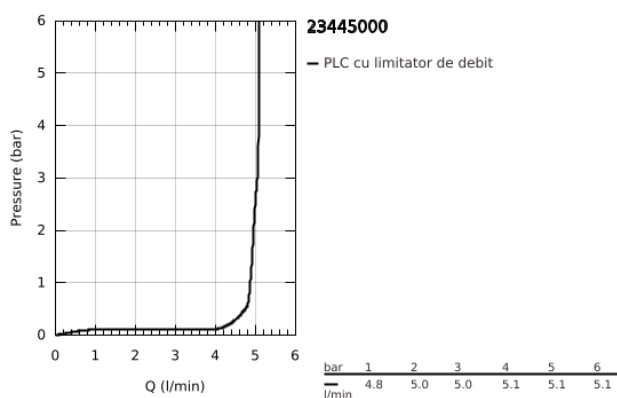

23 445 000 EUROCUBE BATERIE LAVOAR MONOCOMANDĂ 1/2" MĂRIMEA M

DESCRIEREA PRODUSULUI

- Colour: cromat
- instalare pe o singură gaură
- mâner din metal
- cartuş ceramic de 28 mm cu GROHE SilkMove
- cu limitator de temperatură
- suprafață GROHE LongLife
- GROHE EcoJoy tehnologie pentru reducerea consumului de apă
- maximum flow rate (at 3 bar): 5 l/min
- aerator cu tehnologie SpeedClean
- sistem de instalare GROHE FastFixation Plus
- set evacuare cu tijă
- racorduri flexibile de conectare la apă
- presiunea minimă recomandată 1.0 bar

23 445 000 EUROCUBE BATERIE LAVOAR MONOCOMANDĂ 1/2" MĂRIMEA M

PIESE DE SCHIMB , septembrie 2013 – now

- 1: Braț (Spare part-nr. 46786000)
 - 2: inel de fixare (Spare part-nr. 46715000)
 - 3: Cartuș (Spare part-nr. 46580000)
 - 4: Aerator (Spare part-nr. 48159000)
 - 5: Tijă verticală (Spare part-nr. 46787000)
 - 6: Ansamblu de fixare a tijei nefiletate (Spare part-nr. 46645000)
 - 7: Set de scurgere 1 1/4" (Spare part-nr. 28910000)
 - 7.1: Fișa de conectare (Spare part-nr. 07182000)
 - 7.2: Tijă cu bilă (Spare part-nr. 07052000)
 - 8: Cheie pentru montare (Spare part-nr. 19017000)*
 - 9: Tijă cu bilă (Spare part-nr. 07341000)*
- * Optional accessories